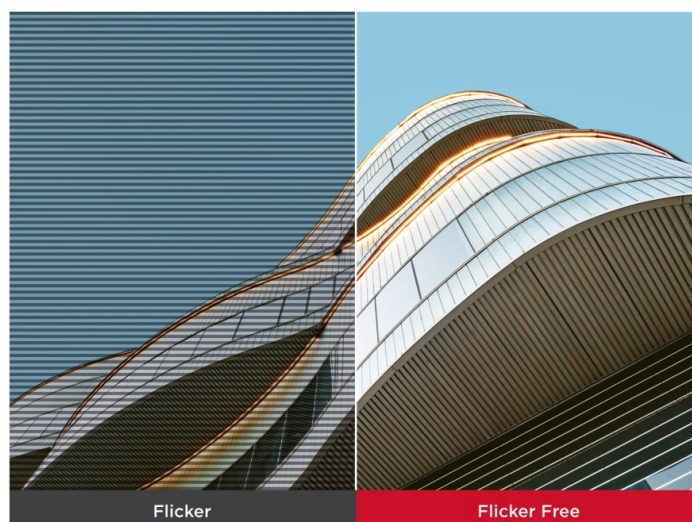

ViewSonic VA240-H-2

LED monitor s úhlopříčkou **23,8"** nabízí Full HD rozlišení **1920 × 1080** obrazových bodů. Disponuje obnovovací frekvencí **75 Hz**, dobou odezvy **1 ms**, kontrastním poměrem **1000 : 1** a jasem **250 cd/m²**. Použití technologie **IPS** poskytuje pozorovací úhly **178°** horizontálně i vertikálně. Je vhodný i pro instalaci na stěnu díky standardu **VESA 75 × 75 mm**.

Součástí balení je HDMI kabel.

ZÁKLADNÍ SPECIFIKACE

Typ panelu: IPS

Úhlopříčka: 23,8"

Poměr stran: 16 : 9

Rozlišení: 1920 × 1080

Kontrastní poměr: 1000 : 1

Doba odezvy: 1 ms

Rozhraní: 1× HDMI, 1× VGA

Barva: černá