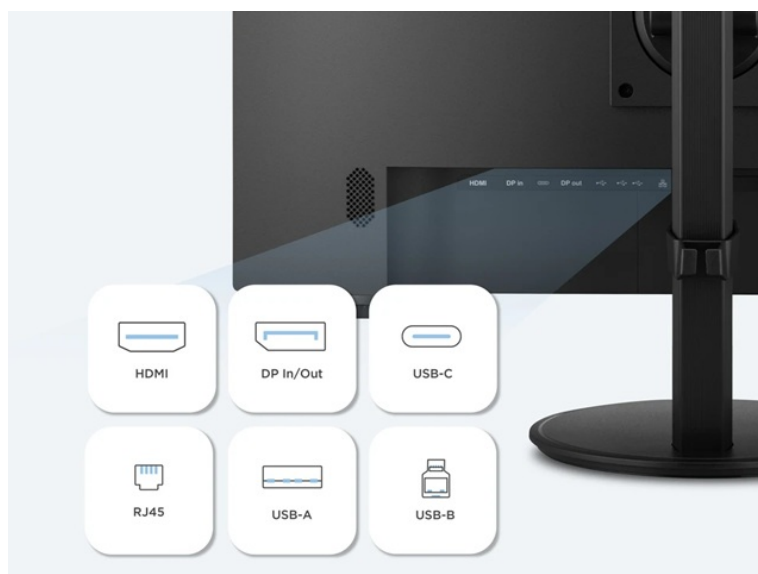

Podporuje **výkonné až 98W napájení**, takže je vhodný i pro moderní zařízení. **Vestavěný ethernetový port** slouží ke stabilnímu a vysokorychlostnímu připojení. Nechybí ani **DisplayPort** nebo rozhraní **USB 3.0**. Displej s **rozlíšením QHD** produkuje čistý a ostrý obraz s bohatými detaily. **Obrazovka s úhlopříčkou 27"** a **SuperClear IPS panelem** produkuje široké pozorovací úhly, které vám umožní komfortní sledování obsahu bez zkreslení i při pohledu ze stran.

ViewSonic VG2709U-2K

LED monitor s úhlopříčkou **27"** a QHD rozlišením **2560 × 1440** obrazových bodů. Disponuje kontrastním poměrem **1000 : 1**, jasem **350 cd/m²**, dobou odezvy **4 ms** a pokrytím 104 % sRGB barevné palety. Díky technologii IPS nabízí široké pozorovací úhly **178° horizontálně i vertikálně**. K dispozici jsou **dva porty USB 3.0**, ethernetový **RJ-45** port a univerzální port **USB-C**, který kromě vysokorychlostního přenosu videa a dat umožňuje napájení připojených zařízení až do 98 W. Díky technologii **Daisy Chain** lze jednoduše propojit více monitorů a připojit je k počítači jediným kabelem. Ozvučení zajišťují stereo reproduktory s celkovým výkonem **5 W**. V neposlední řadě jistě potěší výškově nastavitelný stojan a funkce **Pivot**, která umožňuje otočení obrazovky o 90°.