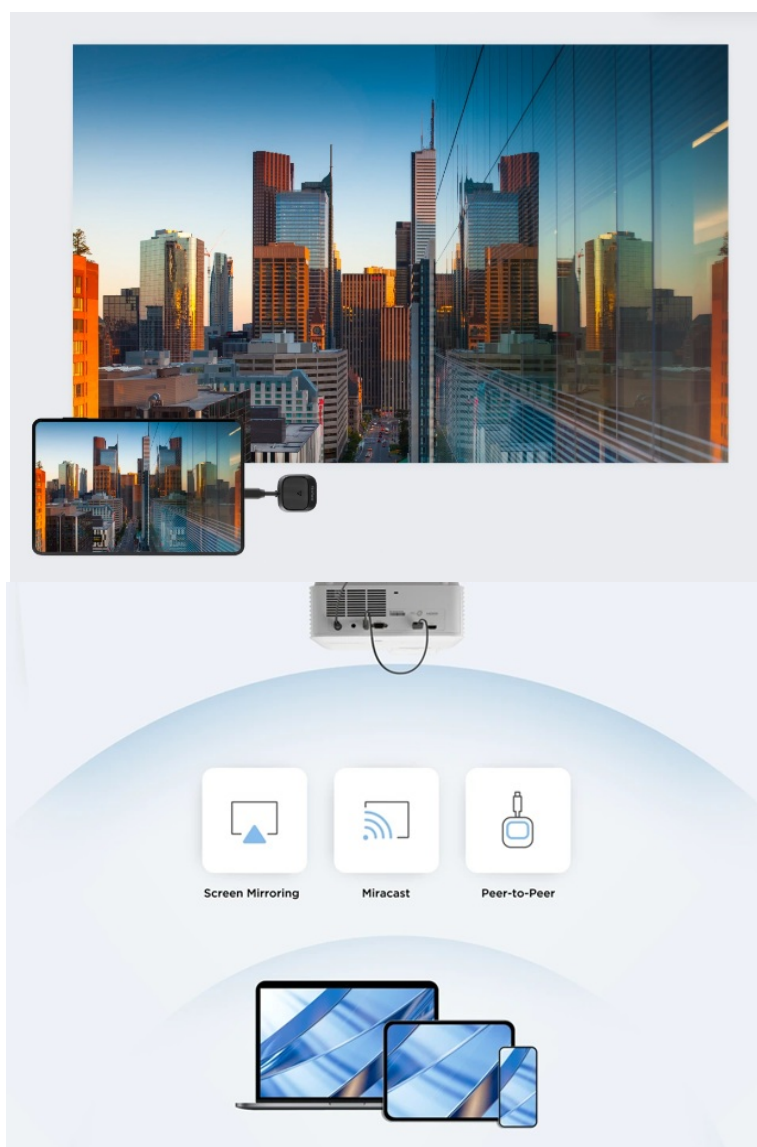

### ViewSonic ViewShare WPD-900 - sdílení obrazu bez kabelu, bez kompromisů

Zařízení **ViewSonic ViewShare WPD-900** představuje ideální řešení pro bezdrátové sdílení obrazu. Nezáleží na tom, zda se jedná o důležitou firemní prezentaci, večerní film nebo sportovní přenos. Tento bezdrátový pašák vám umožní přenášet obrazovku jako profesionál v kanceláři i v domácím prostředí na filmovém večeru.

## Kabely jsou zbytečné

**ViewSonic ViewShare WPD-900** ukazuje, že sdílení obrazu nemusí být žádná věda ani zdoluhavé nastavování. Kompaktní přístroj stačí jen připojit a díky **systému Plug and Play** ihned začít sdílet obsah. Žádná konfigurace sítě ani instalace softwaru. Model **ViewSonic ViewShare WPD-900** v sobě integruje vysílač i přijímač a technologii pro automatickou detekci kvality kanálů a sítě.

### Bezdrátové sdílení obsahu bez komplikací - jednoduše připojte a sdílejte.

ViewSonic ViewShare WPD-900 je uživatelsky přívětivé bezdrátové řešení pro sdílení obrazovky, které staví na silných stránkách svého předchůdce WPD-700 s vylepšenou kompatibilitou. Podporuje **více než 90 % mobilních zařízení** a umožňuje bezproblémové streamování pomocí **peer-to-peer** připojení, **Miracastu** a **zrcadlení obrazovky iOS/macOS**.