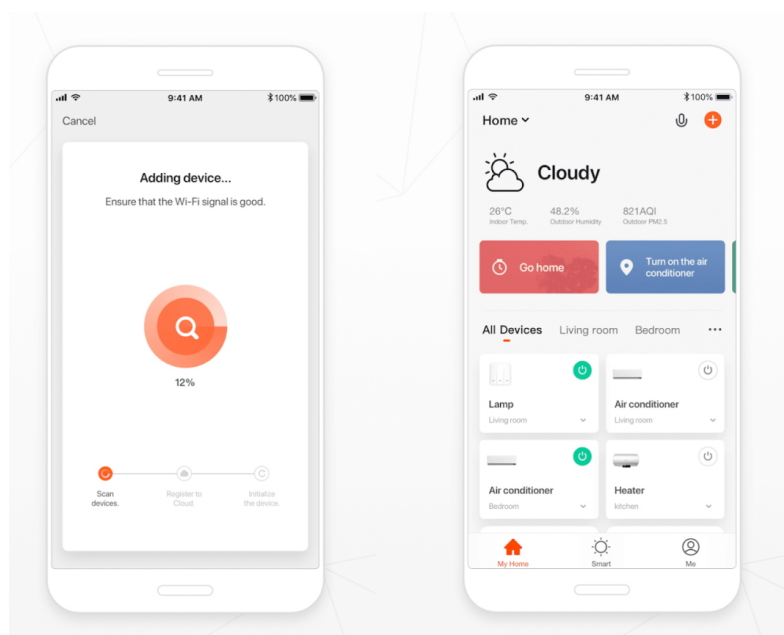

Záruka:

24 měs.

Stav:

Nové zboží

Popis

IMMAX NEO SMART MULTI BRIDGE PRO v4

Smart Bridge Pro v4 je srdcem chytrého systému IMMAX NEO, komunikuje přes technologii **Wi-Fi 2,4 GHz** a protokol **ZigBee 3.0**. Zařízení je navrženo, aby zvládlo **propojit všechna chytrá zařízení** do jednoho ovladatelného celku. Můžete tak ovládat všechny dostupné funkce vašeho chytrého osvětlení, bezpečnostních prvků, kamer a dalších. Funkce **zabezpečovací logiky** vytváří z vašeho domova neprostupnou pevnost.