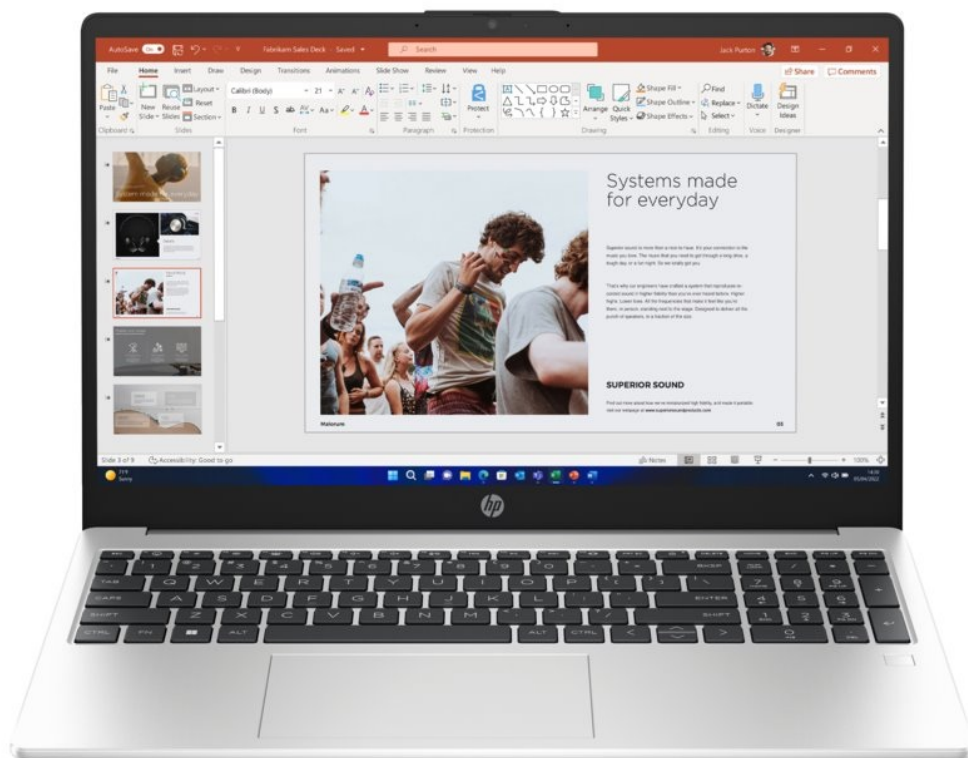

### **Notebook HP 250R G10 - přenosný parťák pro vaši produktivitu**

**Notebook HP 250R G10** je navržen pro plnění každodenních pracovních úkolů a standardní multimediální činnost. Disponuje **procesorem Intel Core 5**, který zvládne provoz aplikací a ve spojení se **16GB RAM** také pokročilý multitasking. Chod firemního softwaru a dalších programů je svižný a bez zpoždění reaguje na vaše požadavky. Další předností je **SSD úložiště, které skýtá 512 GB prostoru** pro ukládání dat a podporuje rychlý přístup k datům. Díky tomu načítá aplikace a celý systém enormní rychlostí.

**Notebook HP 250R G10** vám zprostředkuje obsah na ploše 15,6 palců. Obraz vykresluje v ostrém **Full HD rozlišení**, což je ideální nejenom pro čtení a tvorbu dokumentů, surfování po internetu, ale také komfortní sledování multimédií jako filmy či videa. Notebook **HP 250R G10** přichází také s praktickou výbavou v podobě **Full HD webkamery** nebo **čtečky otisku prstů**. Vše vyvedeno v elegantním a lehkém designu. **Váha pod 2 kg** umožní snadné přenášení a pohodlnou činnost klidně i na cestách.

## **HP 250R G10**

Základem notebooku je desetijádrový procesor **Intel Core 5 120U**, pracující na frekvenci 1,4 GHz, doplněný o **16 GB**

operační paměti. Vybaven je **15,6"** matným displejem s **Full HD** rozlišením 1920 × 1080 bodů. Obrazová data má na starosti integrovaná grafická karta **Intel Graphics**. Pro data je k dispozici **SSD disk** s kapacitou **512 GB**. Vybaven je Full HD webkamerou, čtečkou otisku prstů a podsvícenou klávesnicí. Samozřejmostí je bezdrátové připojení **Wi-Fi a Bluetooth**. Notebook je dodáván s předinstalovaným operačním systémem **Windows 11 Pro**.