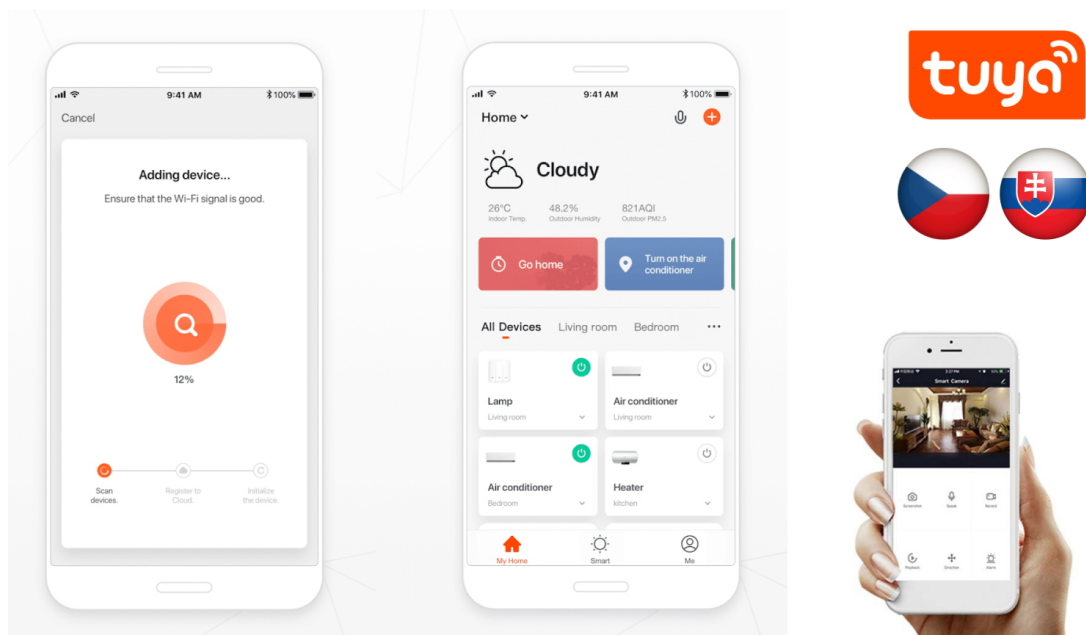

IMMAX NEO LITE SMART Security 07795L

Chytrá vnitřní bezpečnostní kamera disponuje otočným mechanismem pro **monitorování v zorném úhlu 360°**. Snímač nabízí rozlišení **4 Mpx** a je schopný snímat video v rozlišení 2560 × 1440 bodů. Pro případ zhoršených světelných podmínek je přítomen **IR přísvit** do vzdálenosti **až 5 m**. Součástí kamery je integrovaný **reproduktor a mikrofon**, který umožní kvalitní oboustrannou komunikaci. Připojení lze jednoduše realizovat bezdrátově skrze **Wi-Fi**. Propojení kamery pomocí aplikace v mobilním zařízení umožní pohodlný vzdálený přístup, ovládání kamery, pořizování záznamů či fotografií. Natočené záznamy je možné ukládat i na **microSD kartu** do kapacity až 128 GB. Mezi další užitečné funkce patří například **detekce postavy** nebo čtyři nastavitelné **body zájmu**. Je také kompatibilní s inteligentními hlasovými asistenty **Amazon Alexa, Google Assistant a Apple Siri** a standardy **ONVIF a WebRTC**.

Obsah balení: kamera, napájecí adaptér, napájecí kabel, uživatelský manuál.

Záznam z kamery v reálném čase lze spustit také skrze [webový prohlížeč](#) (funkce WebRTC).

ZÁKLADNÍ SPECIFIKACE

Vlastnosti:

- Mobilní aplikace v češtině
- Funkce WebRTC
- Funkce ONVIF
- Detekce pohybu a postavy
- Body zájmu (4 nastavitelné body)
- Obousměrná komunikace
- Zvukový alarm (siréna)
- Digitální zoom
- Podpora iOS7 a vyšší, Android 4.0 a vyšší
- Kodek H.265
- Slot pro microSD kartu s kapacitou až 128 GB
- Obousměrné audio
- Otáčení 350°, náklon 60°

Zobrazení:

Rozlišení snímače: 4,0 Mpx

Maximální rozlišení: 2560 × 1440 px

IR přísvit: ano, do 5 m

Objektiv: f = 4 mm, úhel záběru 102°

Rozhraní: