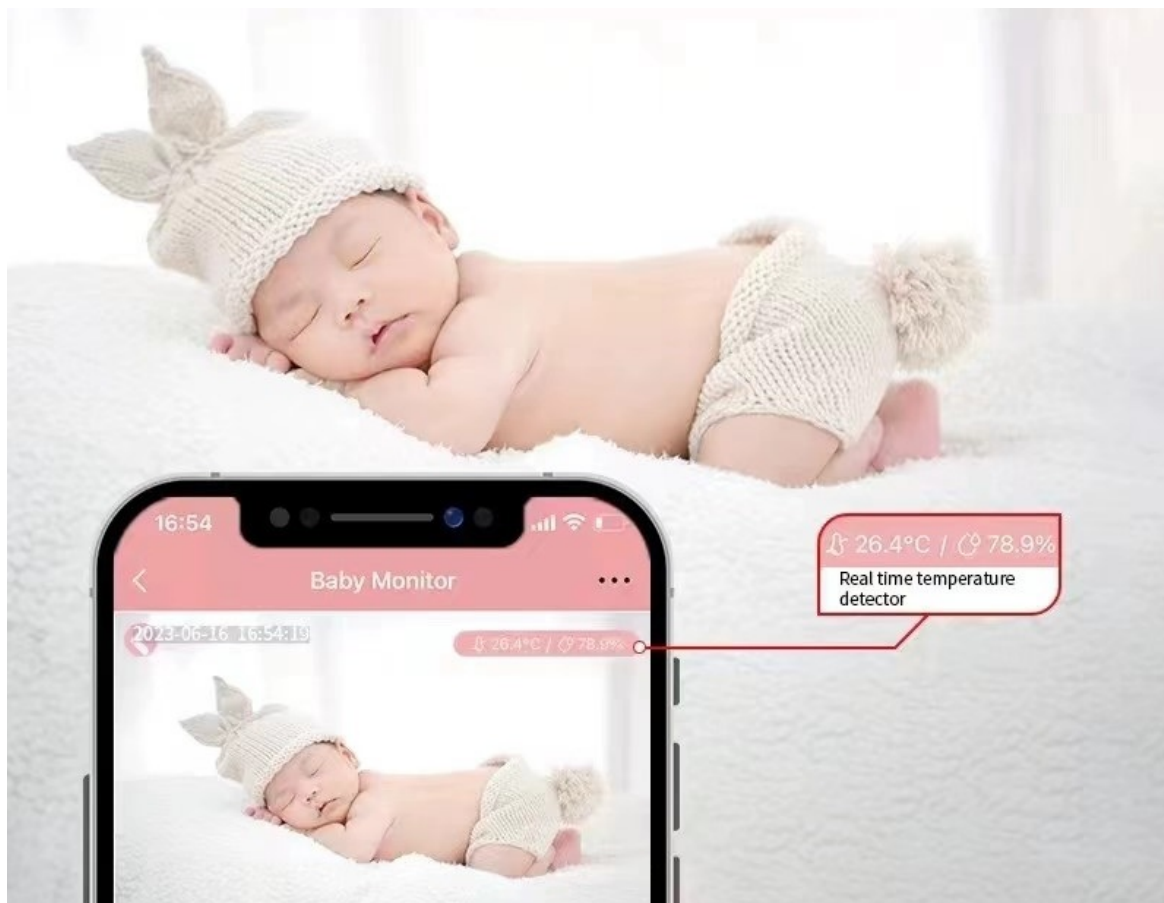

Popis

IMMAX NEO LITE SMART Security BABY - praktický hlídač pro rodiče

Chytrá dětská chůvička IMMAX NEO LITE SMART Security BABY se zabudovanou kamerou a praktickými funkcemi představuje praktického pomocníka do každé domácnosti s malým dítětem. Umožní vám citlivě a komfortně monitorovat spánek vašeho dítěte i teplotu nebo vlhkost v jeho pokojíčku. Chůvička IMMAX disponuje zabudovanou **kamerou**, která produkuje ostrý a jasný obraz ve vysokém rozlišení. **Široké úhly záběru** zachytí nejenom postýlku, ale také velkorysý prostor kolem. **Funkce pro detekci pohybu a pláče** vás okamžitě upozorní, pokud se něco stane.

IMMAX NEO LITE SMART Security BABY

Chytrá dětská chůvička s kamerou disponuje monitorováním v **zorném úhlu 107°**. Snímač nabízí rozlišení **4 Mpx** a je schopný snímat video v rozlišení 2560 × 1440 bodů. Pro ostré záběry i během noci je přítomen **IR přísvit** do vzdálenosti **až 5 m**. Součástí kamery je integrovaný **reproduktor a mikrofon**, který umožní kvalitní oboustrannou komunikaci. Připojení lze jednoduše realizovat bezdrátově skrze **Wi-Fi** a je kompatibilní s platformou TUYA. Propojení kamery pomocí aplikace v mobilním zařízení umožní pohodlný vzdálený přístup, ovládání kamery, pořizování záznamů či fotografií. Natočené záznamy je možné ukládat i na **microSD kartu** do kapacity až 128 GB. Mezi další užitečné funkce patří například **detekce pláče**, integrovaný teploměr a vlhkoměr nebo přehrávání sedmi různých ukolébavek. Je také kompatibilní s inteligentními hlasovými asistenty **Amazon Alexa, Google Assistant a Apple Siri**.