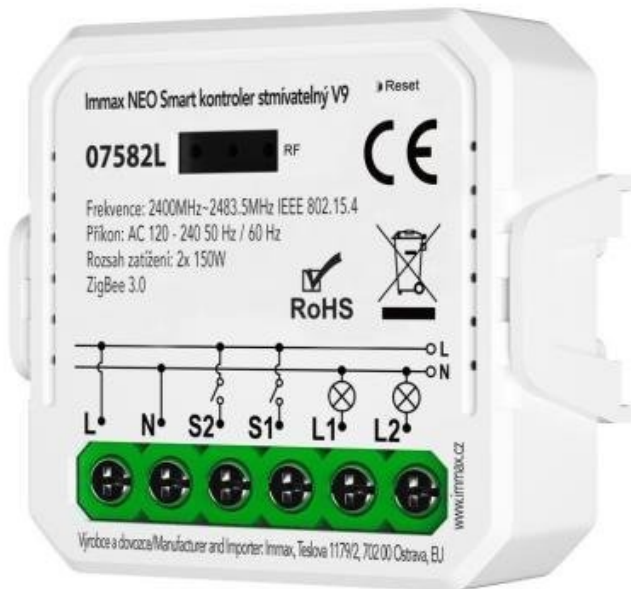

## IMMAX NEO SMART KONTROLER V9

Cena celkem:	<b>662 Kč</b>
	<b>(bez DPH: 547 Kč)</b>
Běžná cena:	<b>728 Kč</b>
Ušetříte:	<b>66 Kč</b>
Kód zboží:	ELIIMM1030
Part No.:	07582L
Záruka:	24 měs.
Stav:	Nové zboží

### IMMAX NEO Smart kontroler V9

Speciální ovladač pro **ovládání světelných zdrojů** systému IMMAX NEO komunikující na protokolu **ZigBee 3.0**. Ovladačem je možné stmívat či vypínat, díky tomu můžete mít osvětlení v domácnosti kdykoliv pod kontrolou a stát se tak „pánem světla“. Samozřejmostí je ochrana proti přepětí, přehřátí i přetížení. Kontroler je kompatibilní s iOS, Android, Amazon Alexa, Apple Siri zkratky, Google Assistant a systémem Lidl.

**Poznámka:** Pro instalace se zapojením nulového vodiče, pod tlačítko.

Upozornění: Kontroler vyžaduje propojení s chytrou bránou IMMAX NEO BRIDGE PRO Smart Zigbee 3.0 (prodává se samostatně) či jiným TUYA hubem na standardu ZigBee 3.0.

**Provozní teplota:** -10 až +40 °C

**Rozměry:** 39 x 39 x 18 mm (bez držáku)

**Stupeň krytí:** IP20

**Barva:** bílá

---