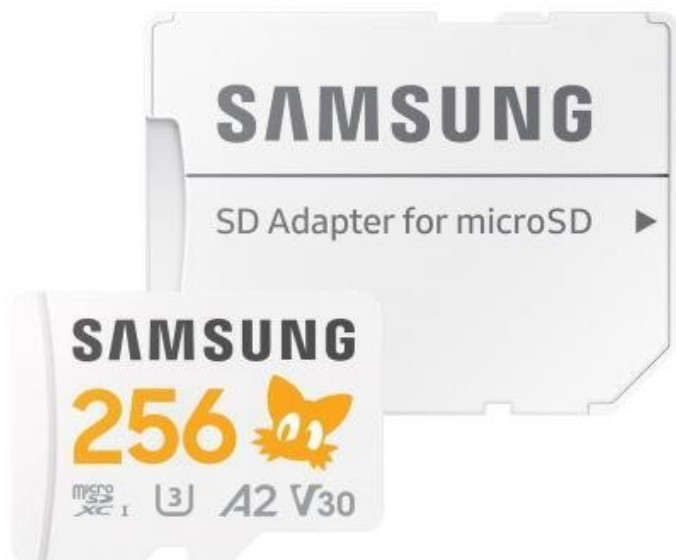

Jan Skopový (hw.ddfu.org)

hello@ddf.org

+420 731 533677

16.04.26 6:36:43

SAMSUNG PRO PLUS SONIC THE HEDGEHOG MICROSDXC 256GB + SD ADAPTÉR

Cena celkem:	1 130 Kč (bez DPH: 934 Kč)
Běžná cena:	1 243 Kč
Ušetříte:	113 Kč
Kód zboží:	PAKSAM0018
Part No.:	MB-MD256SA/LC1
Záruka:	120 měs.
Stav:	Nové zboží

Popis

Samsung PRO Plus Sonic the Hedgehog - paměťová karta, která šlape naplno

Paměťová karta **Samsung PRO Plus Sonic the Hedgehog**, která je rychlá stejně jako modrý kulový blesk. Jedná se **oficiálně licencovaný produkt**, který potěší všechny fanoušky kultovního ježka Sonica. Disponuje **kapacitou 256 GB** a nabízí tak obří prostor pro všechna vaše multimédia. Umožní vám bez kompromisů uložit hry, filmy, videa i fotografie ve vysokém rozlišení a vaše multimediální knihovna může dlouhodobě růst.

Opravdový sprinter

Paměťová karta Samsung PRO Plus Sonic the Hedgehog se vyznačuje **mimořádnou rychlostí čtení a zápisu**. I při vysoké zátěži při zpracování a ukládání dat pracuje svižně a plynule. Přes úvodní obrazovku a menu proletí během okamžiku a hladce si poradí se všemi procesy. Skvěle se tak hodí nejenom **pro pracovní nasazení** ve fotoaparátech, kamerách či dronech, ale zejména **pro gaming** v přenosných herních konzolách.

Samsung PRO Plus Sonic the Hedgehog microSDXC 256 GB + SD adaptér

Paměťová karta formátu Micro SDXC nabízí kapacitu **256 GB**. Disponuje rychlostí čtení **až 180 MB/s** a rychlostí zápisu **až 130 MB/s**. Samozřejmostí je pak odolnost vůči vodě, nárazům, extrémním teplotám, magnetům i rentgenovému záření. Součástí balení je SD adaptér.