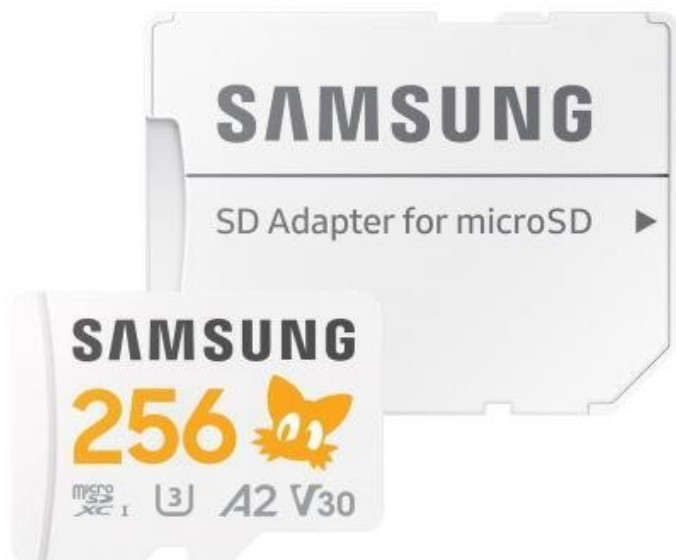

Jan Skopový (hw.ddfu.org)

hello@ddf.org

+420 731 533677

15.04.26 6:51:50

SAMSUNG PRO PLUS SONIC THE HEDGEHOG MICROSDXC 256GB + SD ADAPTÉR

| | |
|--------------|---|
| Cena celkem: | 1 130 Kč (bez DPH: 934 Kč) |
| Běžná cena: | 1 243 Kč |
| Ušetříte: | 113 Kč |
| Kód zboží: | PAKSAM0018 |
| Part No.: | MB-MD256SA/LC1 |
| Záruka: | 120 měs. |
| Stav: | Nové zboží |

Popis

Samsung PRO Plus Sonic the Hedgehog - paměťová karta, která šlape naplno

Paměťová karta **Samsung PRO Plus Sonic the Hedgehog**, která je rychlá stejně jako modrý kulový blesk. Jedná se **oficiálně licencovaný produkt**, který potěší všechny fanoušky kultovního ježka Sonica. Disponuje **kapacitou 256 GB** a nabízí tak obří prostor pro všechna vaše multimédia. Umožní vám bez kompromisů uložit hry, filmy, videa i fotografie ve vysokém rozlišení a vaše multimediální knihovna může dlouhodobě růst.

Opravdový sprinter

Paměťová karta Samsung PRO Plus Sonic the Hedgehog se vyznačuje **mimořádnou rychlostí čtení a zápisu**. I při vysoké zátěži při zpracování a ukládání dat pracuje svižně a plynule. Přes úvodní obrazovku a menu proletí během okamžiku a hladce si poradí se všemi procesy. Skvěle se tak hodí nejenom **pro pracovní nasazení** ve fotoaparátech, kamerách či dronech, ale zejména **pro gaming** v přenosných herních konzolách.

Samsung PRO Plus Sonic the Hedgehog microSDXC 256 GB + SD adaptér

Paměťová karta formátu Micro SDXC nabízí kapacitu **256 GB**. Disponuje rychlostí čtení **až 180 MB/s** a rychlostí zápisu **až 130 MB/s**. Samozřejmostí je pak odolnost vůči vodě, nárazům, extrémním teplotám, magnetům i rentgenovému záření. Součástí balení je SD adaptér.