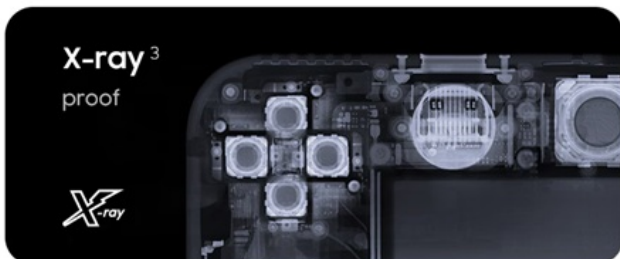

Popis

Samsung PRO Plus Sonic the Hedgehog - paměťová karta, která šlape naplno

Paměťová karta **Samsung PRO Plus Sonic the Hedgehog**, která je rychlá stejně jako modrý kulový blesk. Jedná se **oficiálně licencovaný produkt**, který potěší všechny fanoušky kultovního ježka Sonica. Disponuje **kapacitou 256 GB** a nabízí tak obří prostor pro všechna vaše multimédia. Umožní vám bez kompromisů uložit hry, filmy, videa i fotografie ve vysokém rozlišení a vaše multimediální knihovna může dlouhodobě růst.

Opravdový sprinter

Paměťová karta Samsung PRO Plus Sonic the Hedgehog se vyznačuje **mimořádnou rychlostí čtení a zápisu**. I při vysoké zátěži při zpracování a ukládání dat pracuje svižně a plynule. Přes úvodní obrazovku a menu proletí během okamžiku a hladce si poradí se všemi procesy. Skvěle se tak hodí nejenom **pro pracovní nasazení** ve fotoaparátech, kamerách či dronech, ale zejména **pro gaming** v přenosných herních konzolách.

Samozřejmostí je **vysoká odolnost**. Tato paměťová karta je voděodolná, nárazuvzdorná, odolná proti extrémním teplotám a rentgenovému záření. Ať už se tedy vydáte na jakékoli outdoorové dobrodružství, nasbíraná data budou v maximálním bezpečí. Součástí balení je praktický **SD adaptér** pro snadné použití s fotoaparáty, kamerami, PC, notebooky a dalšími zařízeními. Podporuje tak **bohatou kompatibilitu napříč zařízeními** a úložiště je vždy připraveno podle toho, co chcete dělat.

Samsung PRO Plus Sonic the Hedgehog microSDXC 256 GB + SD adaptér

Paměťová karta formátu Micro SDXC nabízí kapacitu **256 GB**. Disponuje rychlostí čtení **až 180 MB/s** a rychlostí zápisu **až 130 MB/s**. Samozřejmostí je pak odolnost vůči vodě, nárazům, extrémním teplotám, magnetům i rentgenovému záření. Součástí balení je SD adaptér.