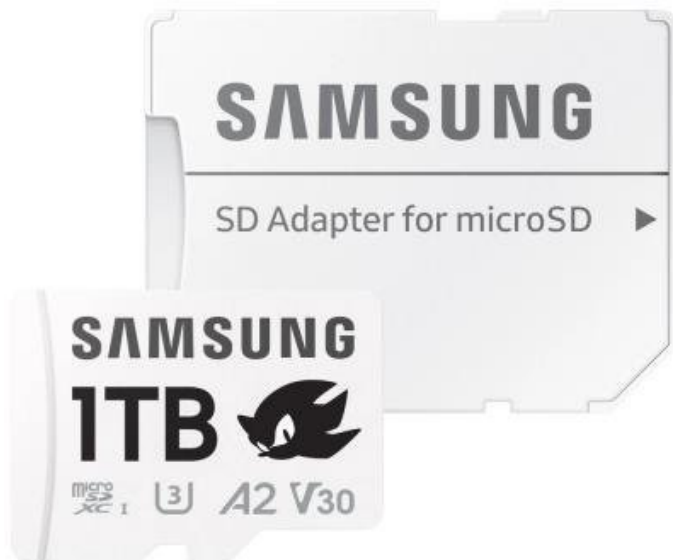

SAMSUNG PRO PLUS SONIC THE HEDGEHOG MICROSDXC 1TB + SD ADAPTÉR

Cena celkem:	3 171 Kč (bez DPH: 2 621 Kč)
Běžná cena:	3 488 Kč
Ušetříte:	317 Kč
Kód zboží:	PAKSAM0022
Part No.:	MB-MD1T0SA/LC1
Záruka:	120 měs.
Stav:	Nové zboží

Popis

Samsung PRO Plus Sonic the Hedgehog - paměťová karta, která šlape naplno

Paměťová karta Samsung PRO Plus Sonic the Hedgehog, která je rychlá stejně jako modrý kulový blesk. Jedná se **oficiálně licencovaný produkt**, který potěší všechny fanoušky kultovního ježka Sonica. Disponuje **kapacitou 1 TB** a nabízí tak obří prostor pro všechna vaše multimédia. Umožní vám bez kompromisů uložit hry, filmy, videa i fotografie ve vysokém rozlišení a vaše multimediální knihovna může dlouhodobě růst.

Opravdový sprinter

Paměťová karta Samsung PRO Plus Sonic the Hedgehog se vyznačuje mimořádnou **rychlostí čtení a zápisu**. I při vysoké zátěži při zpracování a ukládání dat pracuje svižně a plynule. Přes úvodní obrazovku a menu proletí během okamžiku a hladce si poradí se všemi procesy. Skvěle se tak hodí nejenom **pro pracovní nasazení ve fotoaparátech**, kamerách či dronech, ale zejména **pro gaming** v přenosných herních konzolích.

Samsung PRO Plus Sonic the Hedgehog microSDXC 1TB + SD adaptér

Paměťová karta formátu Micro SDXC nabízí kapacitu **1 TB**. Disponuje rychlostí čtení **až 180 MB/s** a rychlostí zápisu **až 130 MB/s**. Samozřejmostí je pak odolnost vůči vodě, nárazům, extrémním teplotám, magnetům i rentgenovému záření. Součástí balení je SD adaptér.