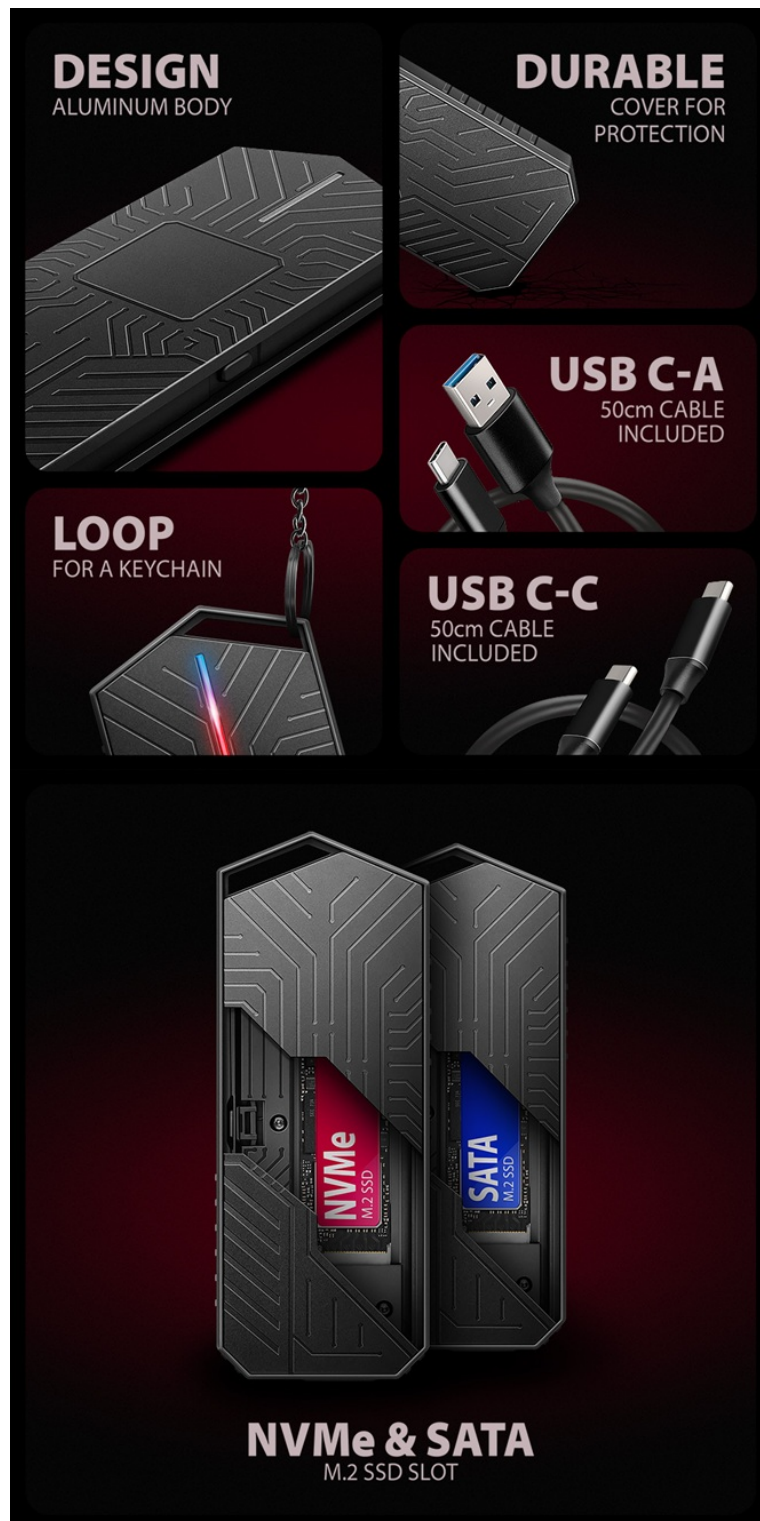

### AXAGON EEM2-GAM - odolný box pro flexibilní využití SSD

Externí box AXAGON EEM2-GAM pro M.2 NVMe či SATA disky, se kterým se můžete vrhnout do **vysokorychlostního gamingu nebo profesionální činnosti**. Umožňuje **připojení disku k počítači, notebooku, smartphonu, nebo tabletu** skrze konektor USB-C. Skvěle se uplatní ve spojení s nejnovějšími zařízeními. Pro starší modely PC nebo notebooků slouží **příložený kabel USB-C na USB**, takže v praxi vám stačí pouze nějaký volný port USB.

**GAMING**  
DESIGN

**SCREWLESS**  
EASY OPEN  
W. ONE BUTTON

Box se vyznačuje nejenom **stylovým vzhledem**, ale také odolností **hliníkové konstrukce**, díky čemuž je disk dokonale chráněn před poškozením a podporuje jeho maximální výkon. **Bezšroubková konstrukce** a oboustranný konektor USB-C zajišťuje snadné a pohodlné použití. Přináší moderní technologie a praktické funkce, které slouží například pro monitorování stavu disku nebo optimalizaci výkonu.