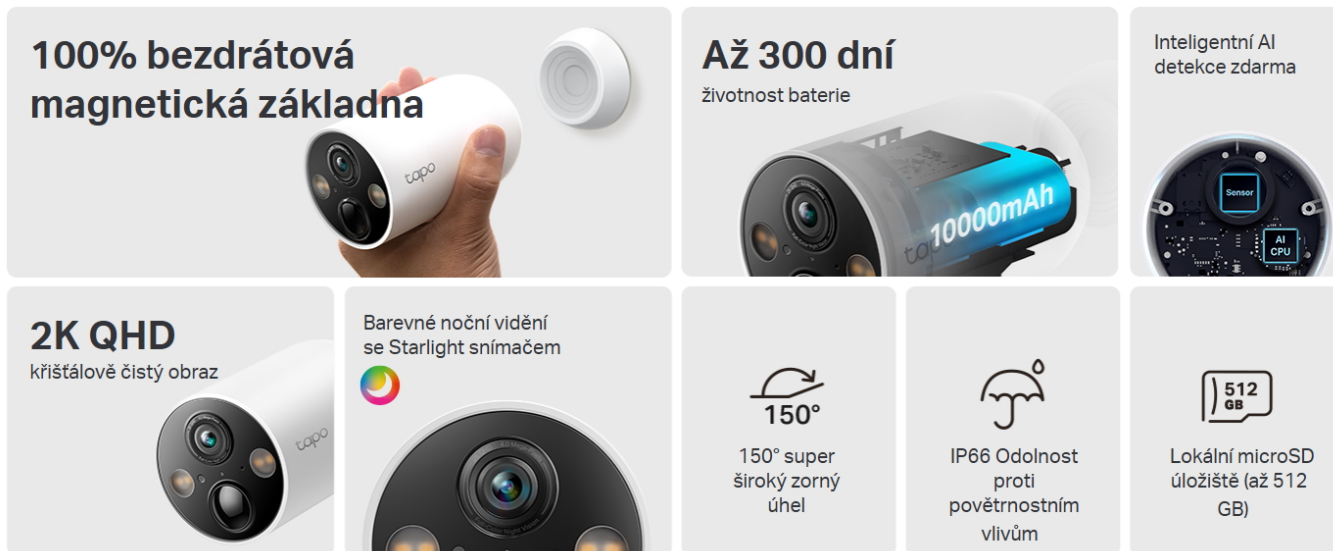

Set dvou bezdrátových kamer Tapo C425.

Venkovní bezdrátová IP kamera s **PIR čidlem** pro detekci pohybu nabízí snímač **1/3" CMOS** s rozlišením **4 Mpx**, který je schopný snímat video v rozlišení 2560 × 1440 při až **30 fps**. Pro případ zhoršených světelných podmínek je přítomen **IR přísvit** do vzdálenosti **15 m** a bílý LED přísvit pro pořizování barevných záznamů v noci. Komprese **H.264** snižuje nároky na přenos dat a úložiště. Natočené záznamy je možné ukládat na **microSD kartu** do kapacity až 512 GB, nebo odesílat na cloudové úložiště (na základě předplatného). Součástí kamery je integrovaný **reproduktor a mikrofon**, který umožní kvalitní oboustrannou komunikaci. **Aktivní zastrašení** v podobě stroboskopického světla a přizpůsobitelného zvukového alarmu pak varuje případné narušitele. Propojení kamery pomocí aplikace v mobilním zařízení umožní pohodlný vzdálený přístup, pořizování záznamů či fotografií nebo upozornění v případě **detekce pohybu**. Mezi další užitečné funkce patří například **rozpoznávání lidských postav, vozidel a zvířat** pomocí umělé inteligence, přizpůsobitelná oblast detekce pohybu či kompatibilita s hlasovými asistenty **Google Assistant a Amazon Alexa**. Samozřejmostí je voděodolný kryt dle **IP66**. Připojení lze jednoduše realizovat bezdrátově pomocí **Wi-Fi**. Napájení zajišťuje dobíjecí **baterie s kapacitou 10 000 mAh**, kterou lze dobít také pomocí **solárního panelu Tapo** (není součástí balení).