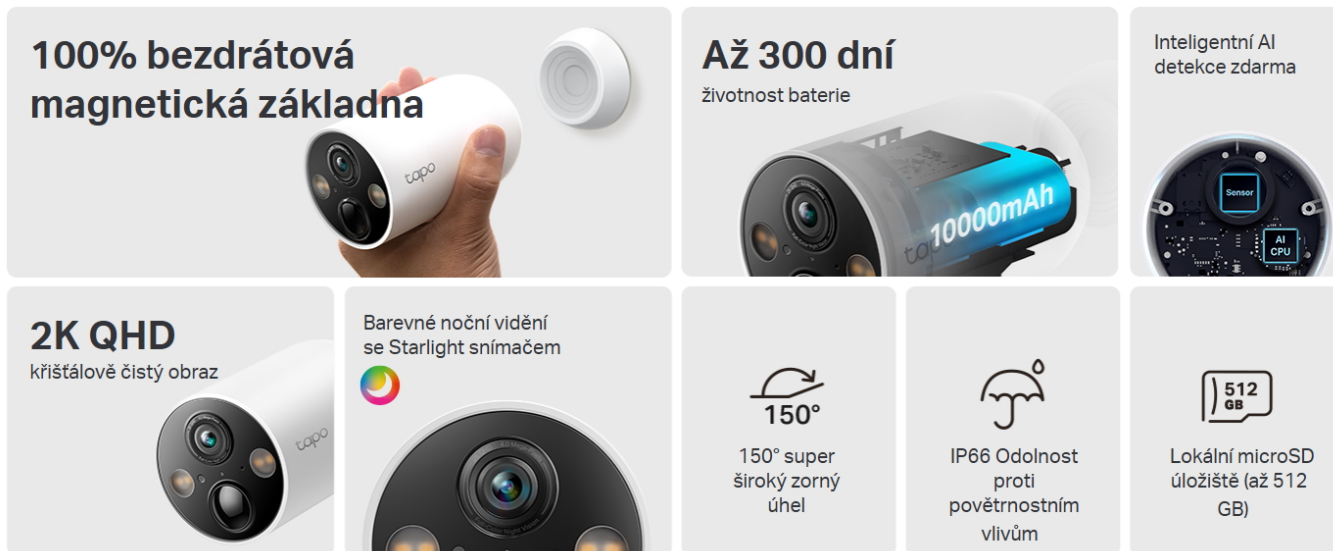

Popis

TP-Link Tapo C425 (4-pack)

Set čtyř bezdrátových kamer Tapo C425.

Venkovní bezdrátová IP kamera s **PIR čidlem** pro detekci pohybu nabízí snímač **1/3" CMOS** s rozlišením **4 Mpx**, který je schopný snímat video v rozlišení 2560 × 1440 při až **30 fps**. Pro případ zhoršených světelných podmínek je přítomen **IR přísvit** do vzdálenosti **15 m** a bílý LED přísvit pro pořizování barevných záznamů v noci. Komprese **H.264** snižuje nároky na přenos dat a úložiště. Natočené záznamy je možné ukládat na **microSD kartu** do kapacity až 512 GB, nebo odesílat na cloudové úložiště (na základě předplatného). Součástí kamery je integrovaný **reproduktor a mikrofon**, který umožní kvalitní oboustrannou komunikaci. **Aktivní zastrašení** v podobě stroboskopického světla a přizpůsobitelného zvukového alarmu pak varuje případné narušitele. Propojení kamery pomocí aplikace v mobilním zařízení umožní pohodlný vzdálený přístup, pořizování záznamů či fotografií nebo upozornění v případě **detekce pohybu**. Mezi další užitečné funkce patří například **rozpoznávání lidských postav, vozidel a zvířat** pomocí umělé inteligence, přizpůsobitelná oblast detekce pohybu či kompatibilita s hlasovými asistenty **Google Assistant a Amazon Alexa**. Samozřejmostí je voděodolný kryt dle **IP66**. Připojení lze jednoduše realizovat bezdrátově pomocí **Wi-Fi**. Napájení zajišťuje dobíjecí **baterie s kapacitou 10 000 mAh**, kterou lze dobít také pomocí **solárního panelu Tapo** (není součástí balení).