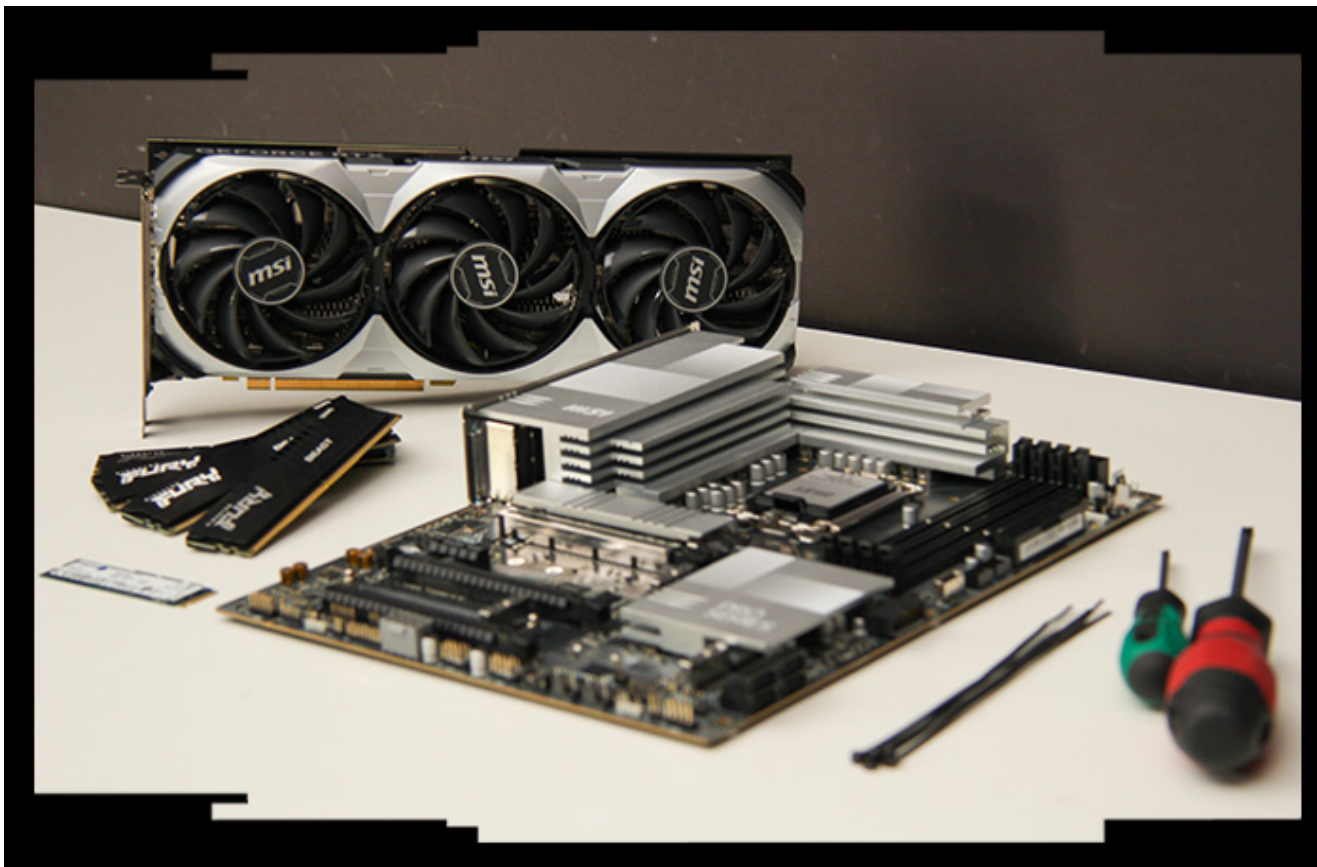

Uprav si počítač podle sebe

Padla ti do oka nějaká z našich sestav, ale potřebuješ třeba více paměti nebo větší disk? S konfigurátorem HAL3000 je změna konfigurace skladové sestavy hračka. Klikni na "Upravit konfiguraci", jednoduše prohod' komponentu, která ti nevyhovuje, za jinou v připraveném seznamu a máš to!

Hned taky uvidíš, kolik za svojí upravenou sestavu zaplatíš. Po dokončení objednávky pak budeš mít svůj vysněný počítač do týdne na stole.

Bezstarostný servis

Pro počítače značky HAL3000 poskytujeme servisní službu BEZSTAROSTNÝ SERVIS HAL3000. Tato služba ti zaručí rychlou a pohodlnou opravu tvého PC v případě poruchy. Stačí jen zavolat na infolinku 702 147 953 a vše ostatní, včetně odvozu počítače zdarma z místa, které určíš, následné opravy a doručení bezchybného počítače zpět k tobě, už zařídí náš servisní tým.