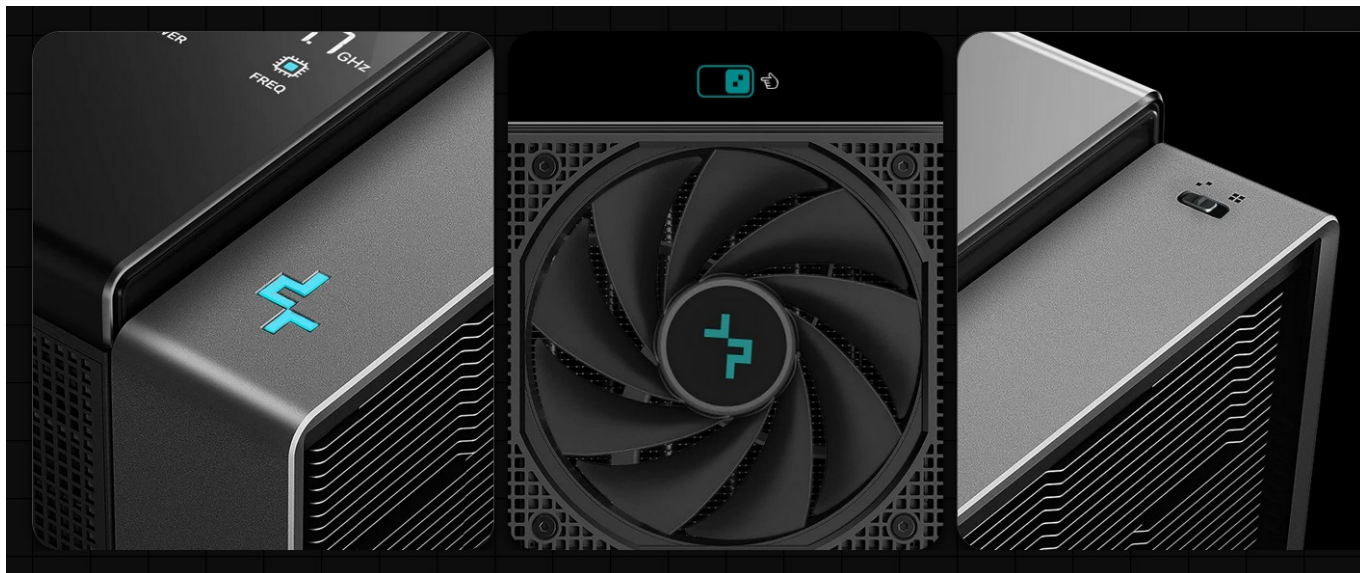

Záruka:

6 roky / roků

Stav:

Nové zboží

Popis

DEEPCOOL Assassin IV VC Vision - chlazení pro maximální výkon CPU

Výkonný chladič DEEPCOOL Assassin IV VC Vision pro procesory AMD a Intel, který se dokáže náležitě prezentovat také svým stylovým vzhledem. Je ideální do moderních sestav, které vyžadují zvýšený chladicí výkon, obzvláště během dlouhotrvající zátěže spojené s náročným gamingem. Disponuje velkými **odpařovacími komorami** a **tepelnými trubkami** pro vysokou tepelnou vodivost.

Celý systém pracuje na základě principu odvodu tepla přes chladicí desku a následně tepelné trubice. Díky tomu řešení dokáže **chladič DEEPCOOL Assassin IV VC Vision** vyvinout **vysoký chladicí výkon až 300 W TDP**. Chladič je vybaven **digitálním displejem**, který monitoruje aktuální teplotu, zátěž, příkon nebo frekvenci procesoru. Pomocí **spínače** jednoduše přepnete režim z tichého na pořádnou chladicí sílu, která utáhne i ty nejvýkonnější procesory.

DEEPCOOL Assassin IV VC Vision

Elegantní chladič pro procesory **Intel i AMD** je vybaven sedmi heatpipe a dvěma ventilátory s **PWM** regulací. Předností jsou **dva režimy provozu**, výkonný a tichý, mezi kterými lze přepínat přímo na chladiči. Nejvýraznějším doplňkem je vylepšený **čtyřsegmentový displej**, který monitoruje teplotu, využití, příkon a frekvenci procesoru. K připojení slouží 4pin PWM konektor.