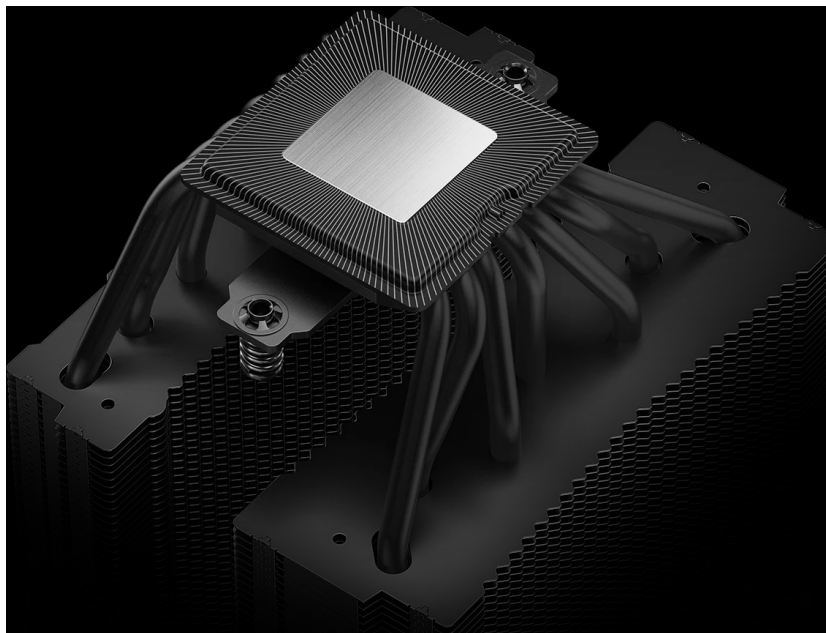

Záruka:

6 roky / roků

Stav:

Nové zboží

Popis

DEEPCOOL Assassin IV VC Vision - chlazení pro maximální výkon CPU

Výkonný chladič DEEPCOOL Assassin IV VC Vision pro procesory AMD a Intel, který se dokáže náležitě prezentovat také svým stylovým vzhledem. Je ideální do moderních sestav, které vyžadují zvýšený chladicí výkon, obzvláště během dlouhotrvající zátěže spojené s náročným gamingem. Disponuje velkými **odpařovacími komorami** a **tepelnými trubkami** pro vysokou tepelnou vodivost.

Celý systém pracuje na základě principu odvodu tepla přes chladicí desku a následně tepelné trubice. Díky tomu řešení dokáže **chladič DEEPCOOL Assassin IV VC Vision** vyvinout **vysoký chladicí výkon až 300 W TDP**. Chladič je vybaven **digitálním displejem**, který monitoruje aktuální teplotu, zátěž, příkon nebo frekvenci procesoru. Pomocí **spínače** jednoduše přepnete režim z tichého na pořádnou chladicí sílu, která utáhne i ty nejvýkonnější procesory.

DEEPCOOL Assassin IV VC Vision

Elegantní chladič pro procesory **Intel i AMD** je vybaven sedmi heatpipe a dvěma ventilátory s **PWM** regulací. Předností jsou **dva režimy provozu**, výkonný a tichý, mezi kterými lze přepínat přímo na chladiči. Nejvýraznějším doplňkem je vylepšený **čtyřsegmentový displej**, který monitoruje teplotu, využití, příkon a frekvenci procesoru. K připojení slouží 4pin PWM konektor.

U socketů LGA20xx je maximální výška RAM 63 mm. Chladič není kompatibilní se základními deskami: ASSASSIN IV: ROG STRIX Z790-H GAMING WIFI, ROG STRIX Z690-E GAMING WIFI, MSI MEG X570 GODLIKE, MSI B650M APE WIFI a ROG CROSSHAIR X670E GENE.