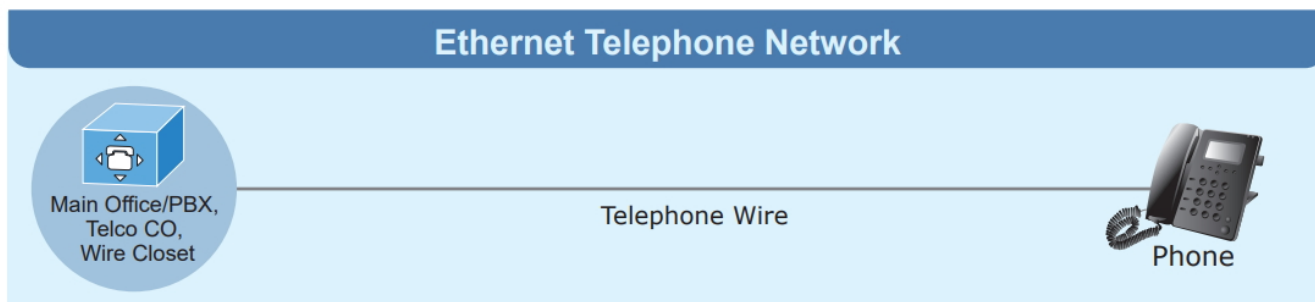

**Napájení:** z externího adaptéru, 5 V/2 A (zdroj je součástí balení)

**Provozní teplota:** 0 až 50 °C, vlhkost 5-95 %

**Rozměry:** 94 × 70,3 × 26,2 mm

**Hmotnost:** 196 g

**Lze instalovat do šasi:** MC-700, MC-1500, MC-1500R, MC-1500R48

## LAN to LAN Connection