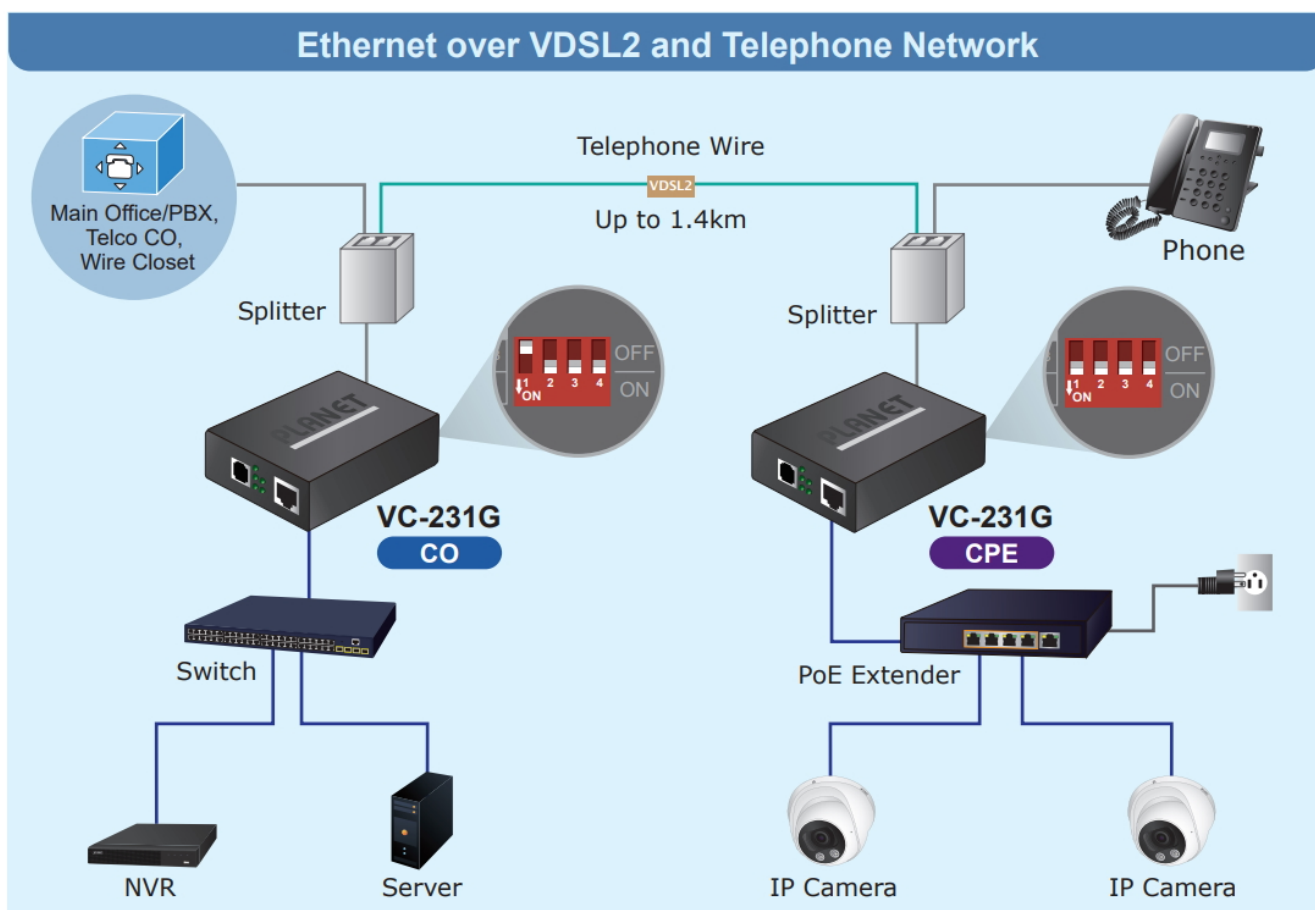

LRE (Long Reach Ethernet) konvertor ethernetu na VDSL2 (Very-high-data-rate Digital Subscriber Line 2) konvertor ethernetu dovoluje přenést data symetrickým párem vodičů rychlostí až 200 Mbit/s na 200 m nebo **21 Mbit/s do vzdálenosti až 1,4 km**, přenosové rychlosti dle stavu a kvality použitého vedení. Zařízení je univerzální jako master (CO) / slave (CPE) jednotka, nastavení režimu přepínačem. Jednotka podporuje VDSL2 operační módy dle přenosových profilů „17a“, „30a“ a „**35b**“, volbu dle „band Plan“ a G.993.5 G.Vectoring & G.INP postihující symetrický přenos dat vyšší rychlostí i na souběžném vedení.

**Standard:** ITU-T: G.993.1 - VDSL, G.997.1, G.993.2 - VDSL2 (profily 17a/30a/35b), G.993.5 G. - Vectoring a G.INP, G.998

**DIP přepínání:** volba CPE/CO, volba modulace, volba komunikačního limitu, volba SNR

**Napájení:** z externího adaptéru, 5 V/2 A (zdroj je součástí balení)

**Provozní teplota:** 0 až 50 °C, vlhkost 5-95 %

**Rozměry:** 94 × 70,3 × 26,2 mm

**Hmotnost:** 196 g

**Lze instalovat do šasi:** MC-700, MC-1500, MC-1500R, MC-1500R48

## LAN to LAN Connection