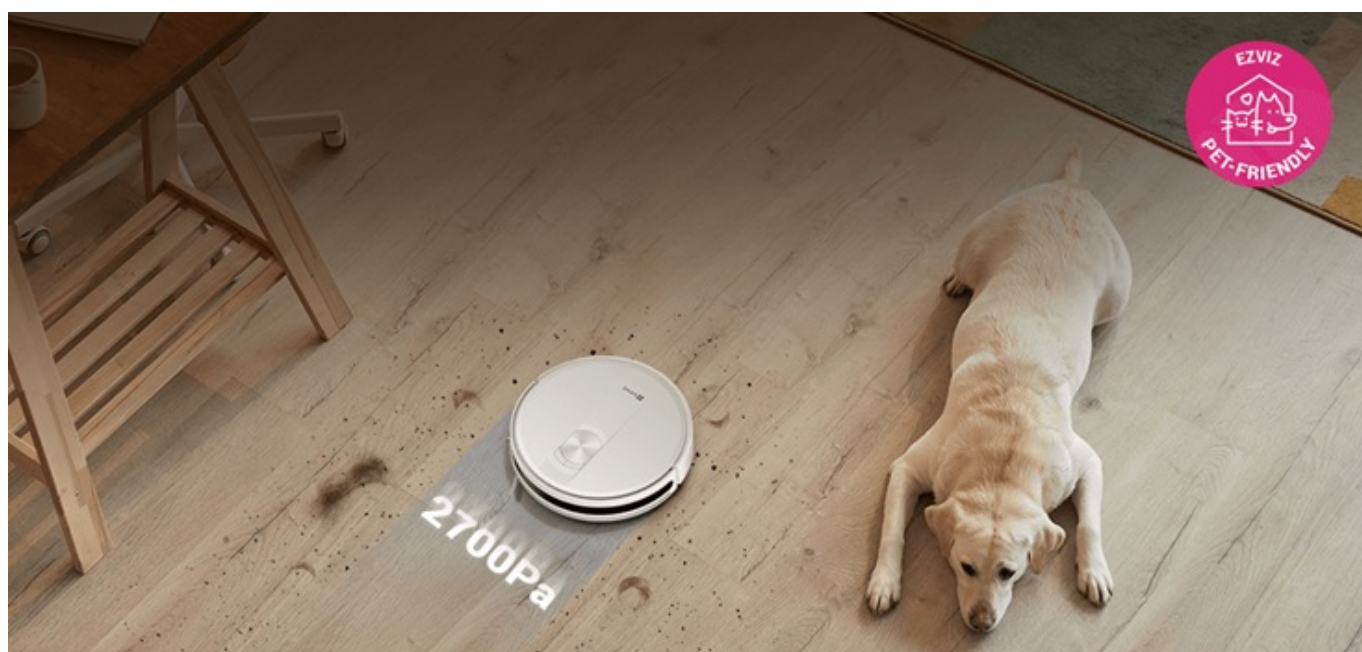

Popis

Úklid rychle a s lehkostí s robotickým vysavačem EZVIZ RC3

Robotický vysavač EZVIZ RC3 zatočí s nepořádkem na podlaze či koberci, než byste řekli švec. Usnadní vám běžný úklid, ušetří čas i energii, kterou můžete věnovat třeba svým koníčkům. **Robotický vysavač EZVIZ RC3** dosahuje vysokého **sacího výkonu až 2700 Pa**, díky čemuž si poradí s nečistotami na koberci, prachem nebo chlupy po zvířecích mazlíčcích na vašich podlahách nebo kobercích.

Obsahuje **velký zásobník na prach o objemu 800 ml**, čímž eliminuje časté vyprazdňování mezi úklidy. Abyste se o nic nemuseli starat, disponuje vysavač EZVIZ RC3 **pokročilým systémem pro navigaci a plánování tras**. S přehledem se tak pohybuje po vašem domě a nezasekne se ani o nečekané překážky, jako jsou rozházené hračky a jiné předměty. **V případě vysávání koberců automaticky zvyšuje sací výkon**, aby byl zajištěn důkladný úklid.

Díky **tenkému designu** se **robotický vysavač EZVIZ RC3** dokáže dostat i do hůře přístupných míst, jako jsou prostory pod nábytkem, postelí apod. K dispozici máte **3 režimy čištění** - automatický režim, režim pro vysávání podél stěn a bodový režim pro konkrétní místa v domácnosti. Po dokončení vysávání se EZVIZ RC3 automaticky vrací na dobíjecí stanici.

EZVIZ RC3

Robotický vysavač navržený pro efektivní každodenní úklid domácnosti. Díky kompaktnímu designu se snadno pohybuje po bytě či domě a poskytuje účinné čištění s vysokým sacím výkonem a jednoduchým ovládním. Je ideální pro domácnosti s domácími mazlíčky, protože jeho vestavěný zásobník na prach pojme **až 800 ml nečistot**.