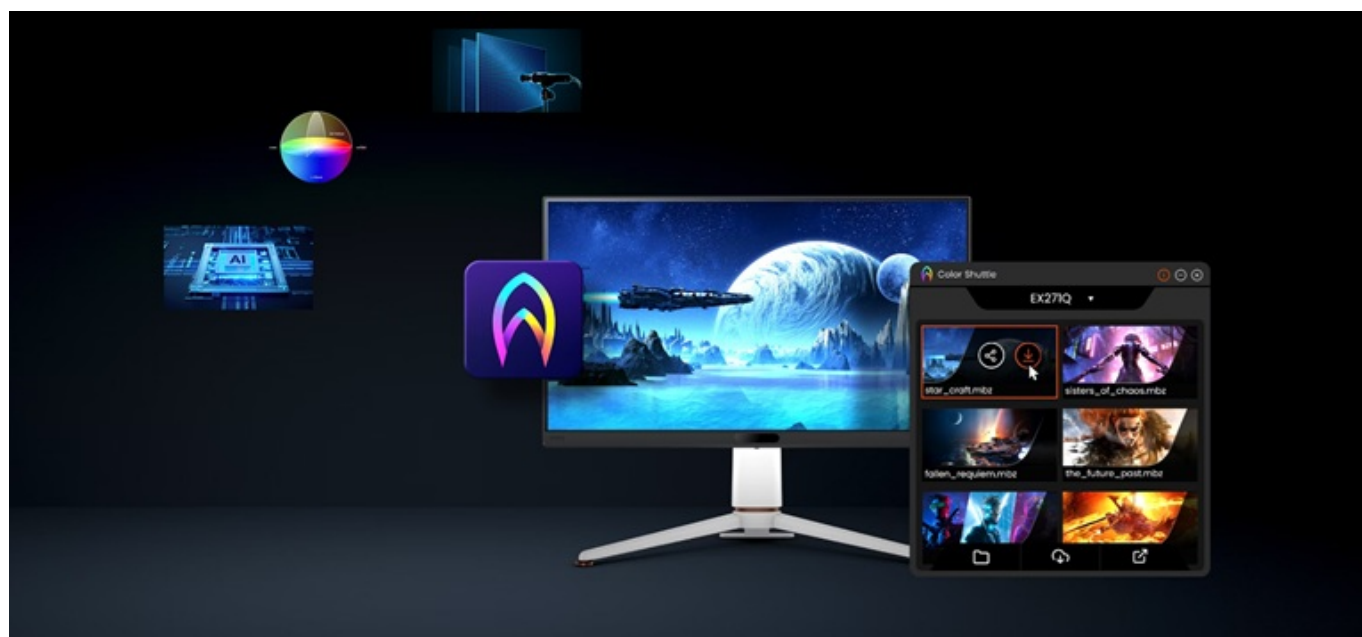

### Monitor BenQ Mobius EX271Q - vaše brána do herního světa

**Monitor BenQ Mobius EX271Q** vás přenesení do světa gamingu a multimediální zábavy. **Displej s úhlopříčkou 27 palců** vtáhne do akce a jen tak nepustí. Rychlost, na které záleží **Herní monitor BenQ Mobius EX271Q** staví vaše dovednosti ve virtuálním boji především na rychlosti. **Obnovovací frekvence 180 Hz** a **1m doba odezvy** zajišťují precizní vykreslování obsahu. Při každém míření, manévru nebo pohybu budete na místě včas a bez zpoždění.

## Zvuk jako váš herní parťák

**Monitor BenQ Mobiuz EX271Q** disponuje zabudovanými reproduktory, které zachytí každý výbuch, střelu a krok nepřítele, a tak nepřímo zlepšují i vaši orientaci. Z hlediska konektivity je tento monitor kompatibilní s moderními PC sestavami i herními konzolemi. Podporuje připojení skrze **HDMI** nebo **DisplayPort**, nechybí ani **USB 3.0** či **USB-C**, takže snadno vytvoříte špičkovou videoherní stanici s veškerým příslušenstvím.

i vertikálně. Pro připojení periferií jsou k dispozici **dva USB 3.0** porty a dva porty **USB-C**, z nichž jeden kromě vysokorychlostního přenosu videa a dat umožňuje napájení připojených zařízení až do 65 W. Exkluzivní technologie **Color Vibrance a Light Tuner** umožňují ideální nastavení barev a jasu. Mezi hlavní přednosti patří technologie **inteligentní optimalizace HDRi**, která výrazně zlepšuje ostrost, detaily a barvy HDR obsahu. Její funkce řízení jasu reagují na okolní světelné podmínky i konkrétní obsah. Monitor dále disponuje výškově nastavitelným podstavcem a funkcí **Pivot**, díky které jej lze otáčet o 90°. **Integrovaný KVM přepínač** umožňuje ovládat dvě zařízení připojená k monitoru prostřednictvím jediné klávesnice a myši.