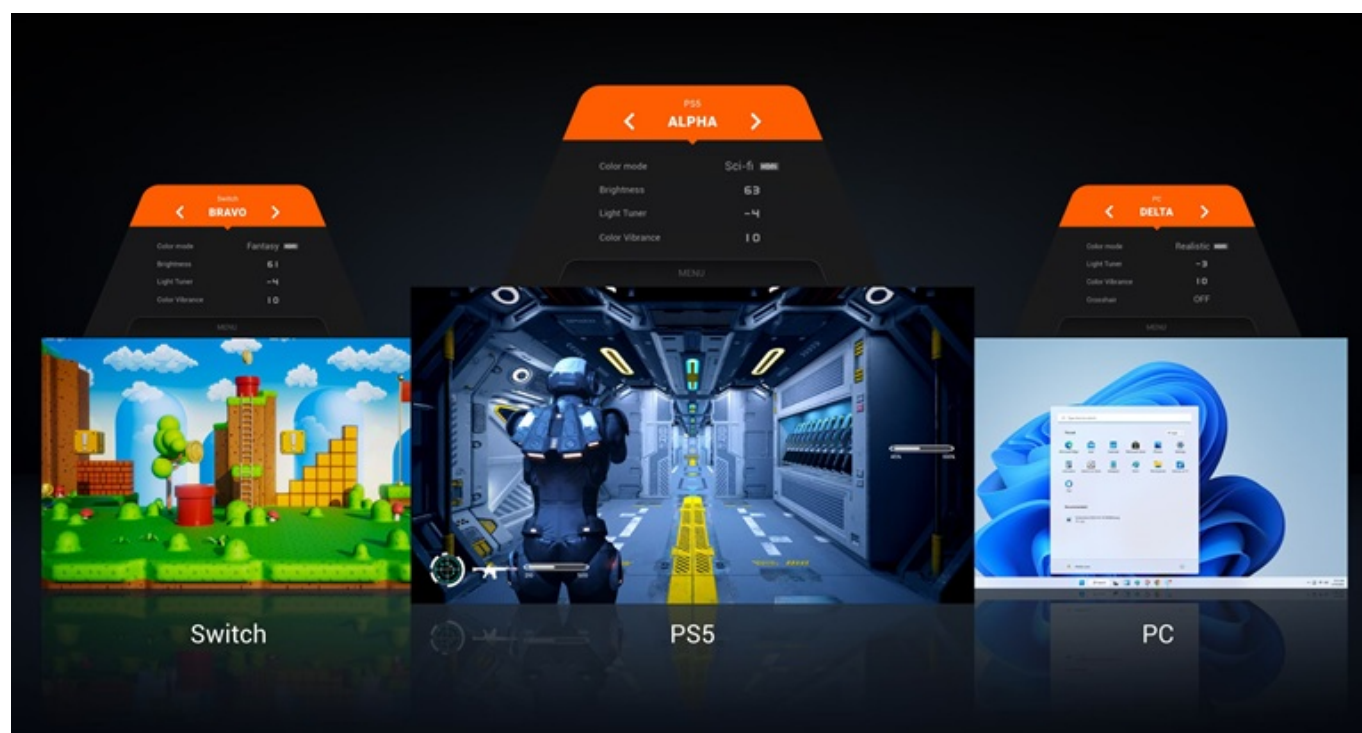

### Monitor BenQ Mobius EX271Q - vaše brána do herního světa

**Monitor BenQ Mobius EX271Q** vás přenesení do světa gamingu a multimediální zábavy. **Displej s úhlopříčkou 27 palců** vtáhne do akce a jen tak nepustí. Rychlost, na které záleží **Herní monitor BenQ Mobius EX271Q** staví vaše dovednosti ve virtuálním boji především na rychlosti. **Obnovovací frekvence 180 Hz** a **1m doba odezvy** zajišťují precizní vykreslování obsahu. Při každém míření, manévru nebo pohybu budete na místě včas a bez zpoždění.

## Zvuk jako váš herní parťák

**Monitor BenQ Mobiuz EX271Q** disponuje zabudovanými reproduktory, které zachytí každý výbuch, střelu a krok nepřítele, a tak nepřímo zlepšují i vaši orientaci. Z hlediska konektivity je tento monitor kompatibilní s moderními PC sestavami i herními konzolemi. Podporuje připojení skrze **HDMI** nebo **DisplayPort**, nechybí ani **USB 3.0** či **USB-C**, takže snadno vytvoříte špičkovou videoherní stanici s veškerým příslušenstvím.

i vertikálně. Pro připojení periferií jsou k dispozici **dva USB 3.0** porty a dva porty **USB-C**, z nichž jeden kromě vysokorychlostního přenosu videa a dat umožňuje napájení připojených zařízení až do 65 W. Exkluzivní technologie **Color Vibrance a Light Tuner** umožňují ideální nastavení barev a jasu. Mezi hlavní přednosti patří technologie **inteligentní optimalizace HDRi**, která výrazně zlepšuje ostrost, detaily a barvy HDR obsahu. Její funkce řízení jasu reagují na okolní světelné podmínky i konkrétní obsah. Monitor dále disponuje výškově nastavitelným podstavcem a funkcí **Pivot**, díky které jej lze otáčet o 90°. **Integrovaný KVM přepínač** umožňuje ovládat dvě zařízení připojená k monitoru prostřednictvím jediné klávesnice a myši.

## **ZÁKLADNÍ SPECIFIKACE**

**Typ panelu:** IPS

**Úhlopříčka:** 27"

**Poměr stran:** 16 : 9

**Rozlišení:** 2560 × 1440

**Kontrastní poměr:** 1000 : 1

**Doba odezvy:** 1 ms

**Rozhraní:** 2× HDMI, 1× DisplayPort, 2× USB 3.0, 2× USB-C, 1× sluchátkový výstup