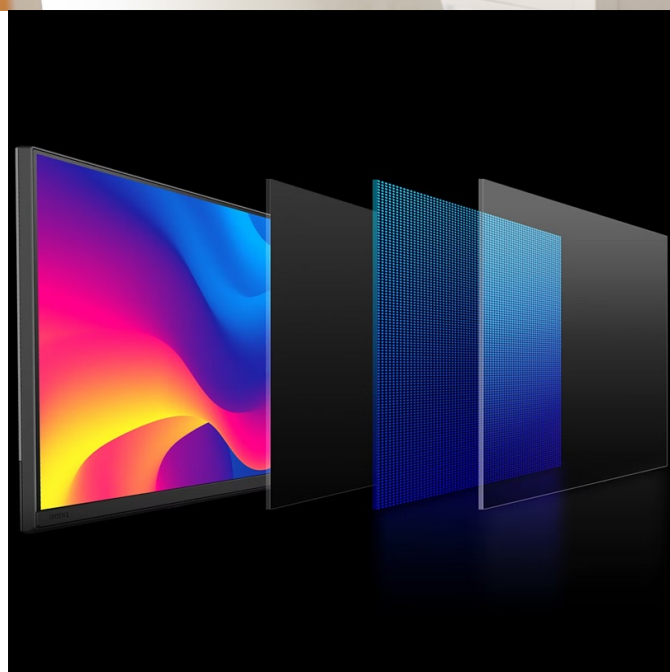

### Monitor BenQ PD2706QN - pro vizuálně bohaté projekty

S **monitorem BenQ PD2706QN** se zcela ponoříte do profesionálních a kreativních grafických projektů. Tento model nabízí **velký displej s úhlopříčkou 27 palců** a **QHD rozlišením**, což z něj dělá ideální volbu pro design, editaci, tvorbu digitálního obsahu a spoustu dalšího. Vychutnáte si nejenom dokonalé podání barev, ale také špičkové technologie, konektivitu nebo uživatelskou ergonomii. **Monitor BenQ PD2706QN** pokrývá **100 % sRGB barevné palety** a spolu s technologií **BenQ AQCOLOR** umožňuje přesné vykreslení barev. Konzistentní podání ocení grafici, návrháři a další profesionálové, kteří si potrpí na preciznost.