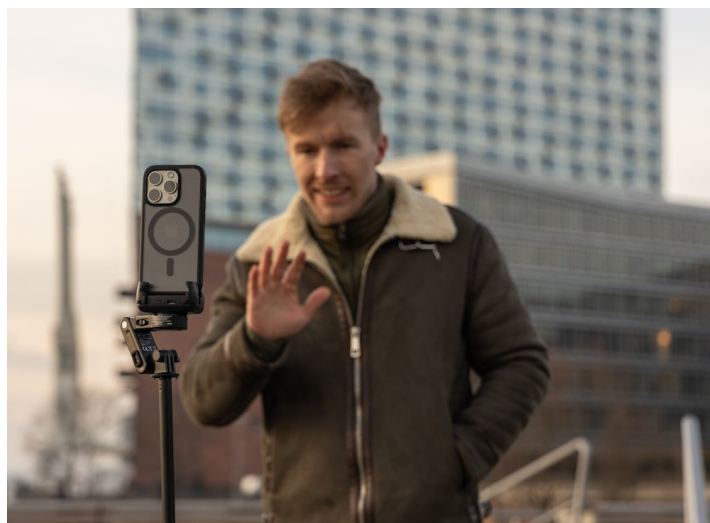

Popis

Rollei Easy Creator Gimbal s AI-Tracking - nenechá vás mimo záběr

Je čas na nový obsah na váš vlog, tak proč ho nepořídít s **multifunkčním gimbalem Rollei Easy Creator**? Tento gimbal je ideální **pro tvorbu videí, živého vysílání a dalšího obsahu**. Umožní vám vytvořit profesionální snímky a záběry, které vaše komunita bude hltat pohledem. **Rollei Easy Creator Gimbal** je spolehlivý kameraman, kterého máte pod kontrolou. A to bez ohledu na to, kde se zrovna nacházíte. Disponuje **technologií AI-Tracking**, která **detekuje obličej**, automaticky sleduje každý váš pohyb a udrží vás v záběru po celou dobu natáčení. Díky tomu můžete vytvářet dynamické a plynulé záběry, ve kterých budete vždy v centru dění.

Zapomeňte na opakované střihy, úpravy úhlů nebo polohy smartphonu. Můžete běhat, skákat, tančit nebo vařit a záběry budou perfektní. **Gimbal Rollei Easy Creator** umožňuje snadný přechod také k praktické **selfie tyčce** s možností ovládní gesty. Spolu s **nastavitelnou výškou** přináší další možnosti perspektivy a kreativních záběrů. Potěší také **integrované Beauty-Fill-Light světlo se 14 LED diodami** pro profesionální osvětlení. Snadné bezdrátové ovládní podporuje technologie **Bluetooth** s dosahem až 10 metrů.

Rollei Easy Creator Gimbal s AI-Tracking

Multifunkční Rollei Easy Creator Gimbal s **AI-Face-Tracking** primárně určený pro smartphony s operačním systémem Android nebo iOS. Díky **inteligentní detekci obličeje** s dosahem rozpoznávání 0,5 až 5 m poříďte perfektní selfie a vlog záběry. Gimbal nabízí **3-v-1 funkci**, která umožňuje snadný přechod mezi režimy gimbalu, selfie tyčky a ovládní gesty. **Gimbalová stabilizace** zajišťuje stabilní, plynulá videa - ideální pro natáčení v pohybu. S **nastavitelnou výškou** od 45 cm do 156 cm zachytíte každý úhel záběru. Integrované **Beauty-Fill-Light** se 14 LED diodami poskytuje profesionální osvětlení