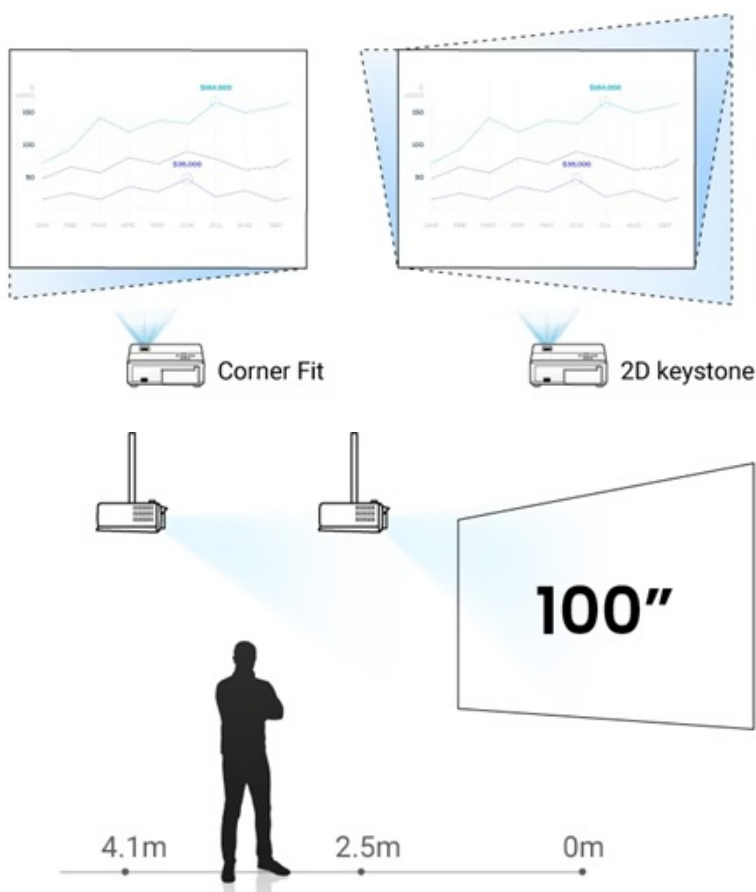

Exkluzivní režimy

Projektor BenQ LH750 nabízí unikátní **režimy pro prezentace s větším množstvím grafů a obrázků, textů nebo různých barev**. Tyto režimy jsou speciálně navrženy pro rozmanité prezentace, ať už jsou založeny na zvýraznění barev, tabulkách nebo bohaté infografice.