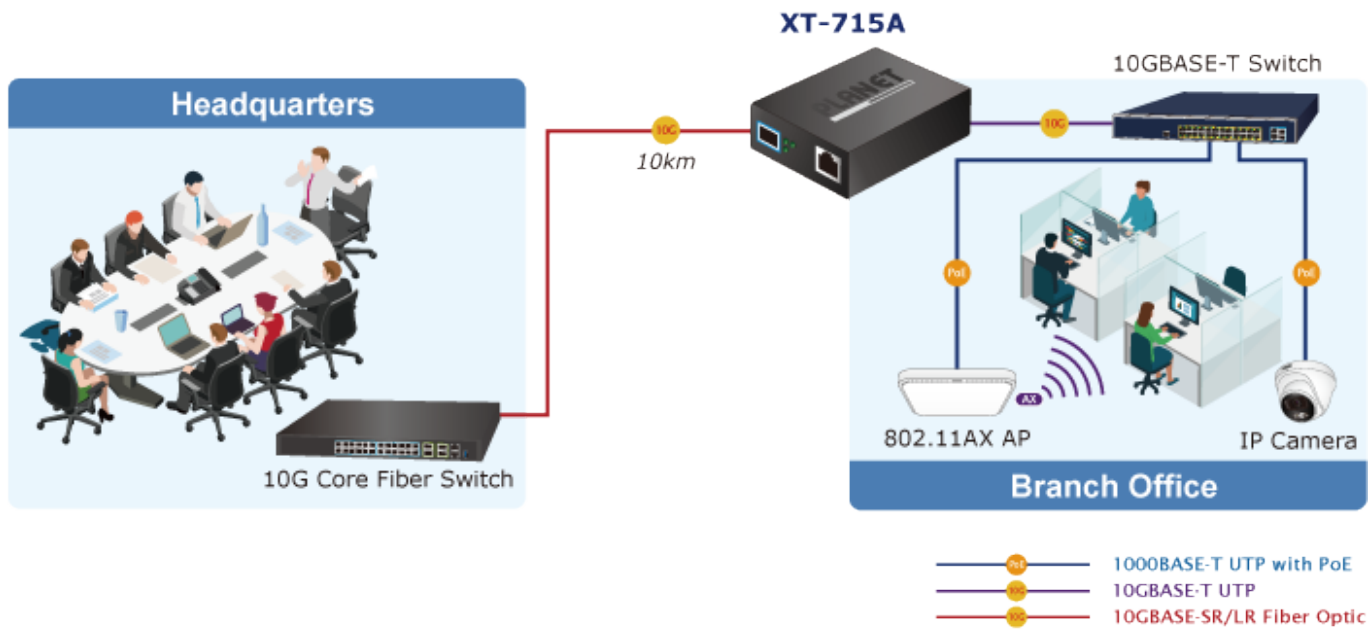

Fiber to Ethernet Can Support Large-scale Retail Networks