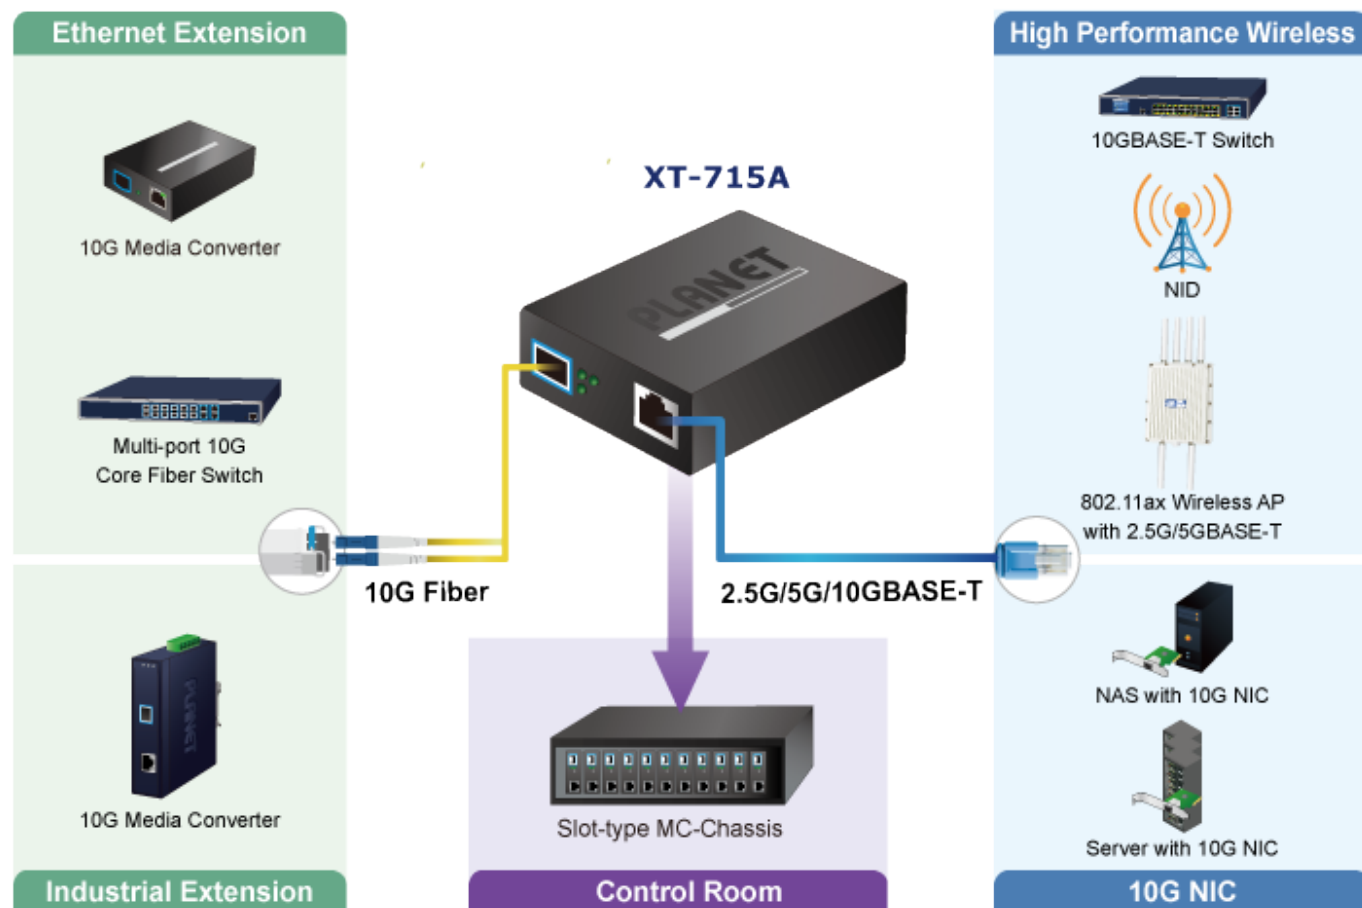

ZÁKLADNÍ SPECIFIKACE

Porty: 1× RJ-45 2,5G/5G/10GBASE-T, 1× SFP+ 10GBASE-X

Podpora přenosu: JumboFrame 16K

Provedení: samostatně stojící, volitelně montáž na stěnu nebo DIN lištu (držáky nejsou součástí balení)

Napájení: zdroj 5 V DC, 2 A (napájecí adaptér součástí balení)

Provozní teplota: 0 až 50 °C

Rozměry: 93,5 × 70 × 26 mm

Hmotnost: 216 g

10Gbps Fiber to Copper Media Converter Application