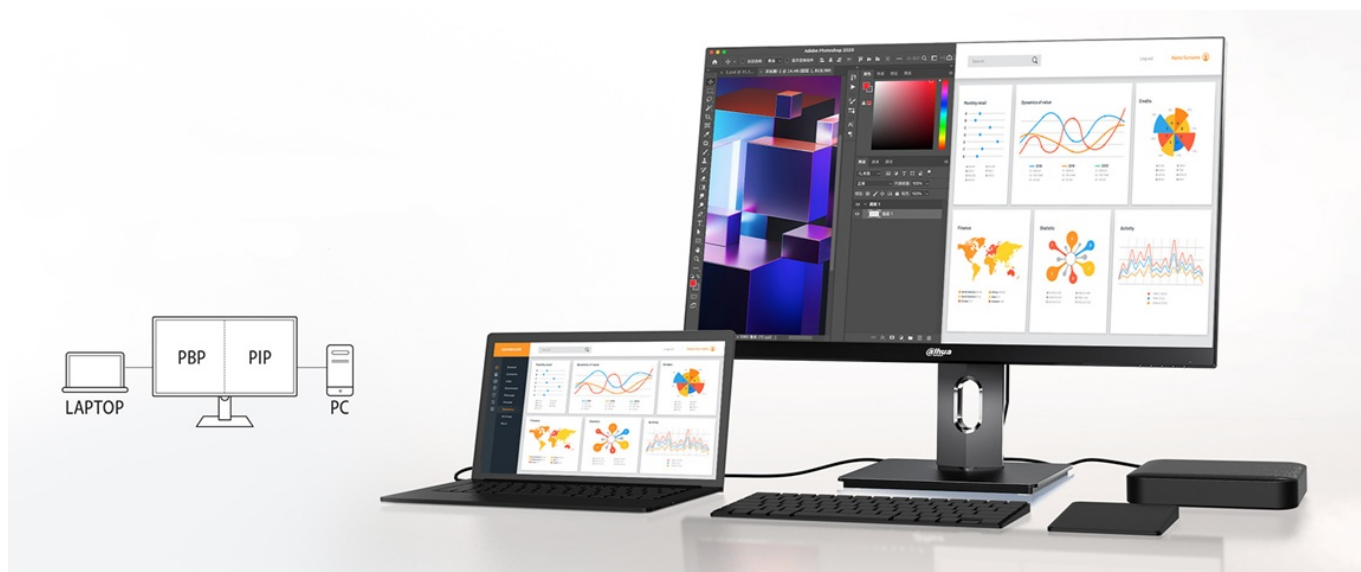

Záruka:

36 měs.

Stav:

Nové zboží

Popis

Monitor Dahua LM27-U401A - vaše každodenní inspirace

Monitor Dahua LM27-U401A představuje ideálního pomocníka pro náročnou práci, multimediální zábavu a kreativní činnost. **Displej s úhlopříčkou 27 palců** a ultra jemným **4K UHD rozlišením** posune vizuální kvality vašich projektů na novou úroveň. Obsah vykresluje jasně, ostře a do nejmenších detailů.

Na velké ploše přehledně zobrazíte aplikace, více oken najednou i média. **IPS panel** produkuje široké pozorovací úhly, a tak si živé barvy produkované ve spektru **98 % DCI-P3** dopřejete bez zkreslení i při pohledu ze stran.

Monitor Dahua LM27-U401A nabízí flexibilní možnosti připojení skrze konektory **DisplayPort, HDMI, USB-C** a **USB 2.0**. Ponořte se do pracovních úkolů připojením PC a notebooku na rozdělené obrazovce v režimech **PIP** a **PBP** a pracujte efektivně s obsahem ze dvou zařízení současně. **Rozhraní USB-C** je určeno pro vysokorychlostní přenos dat, obrazu a napájení zařízení jediným kabelem. Uplatní se při připojení moderního smartphonu, případně herního ovladače.

Dahua LM27-U401A

LED monitor s úhlopříčkou **27"** nabízející 4K rozlišení **3840 × 2160** obrazových bodů s poměrem stran 16 : 9. Disponuje kontrastním poměrem **1000 : 1**, jasem **300 cd/m²** a dobou odezvy **5 ms**. Pro připojení periferií jsou k dispozici **dva USB 2.0** porty a také univerzální port **USB-C**, který kromě vysokorychlostního přenosu videa a dat umožňuje napájení připojených zařízení až do 65 W. Díky technologii **IPS** nabídne široké pozorovací úhly **178° horizontálně i vertikálně**. Zajistě potěší také výškově nastavitelný stojan a funkce **Pivot**, která umožňuje otočení obrazovky až o 90°.