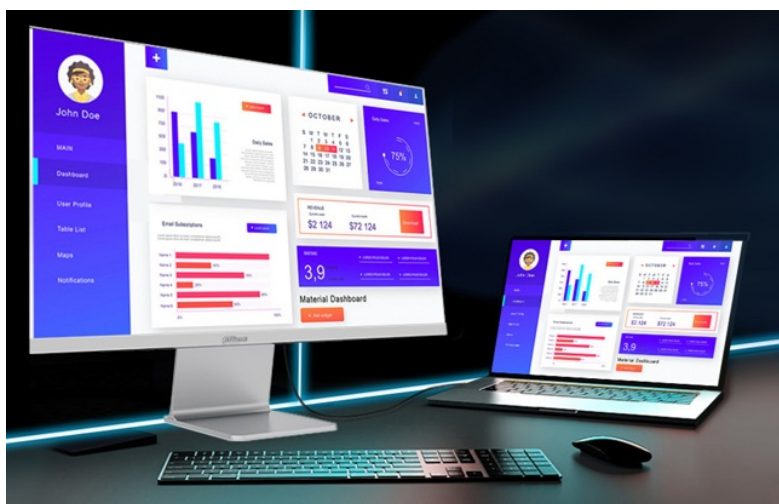

Popis

Monitor Dahua LM27-P501 - elegantní nástroj pro práci v 5K kvalitě

Vychutnejte si špičkovou kvalitu **5K rozlišení** s **monitorem Dahua LM27-P501**. Podporuje mimořádně detailní zobrazení a vizuální zážitky, které obsahují špičkové detaily, přesné a bohaté barvy. Tento **27palcový** monitor pokrývá **98 % barevného spektra DCI-P3**, takže výsledné barvy jsou vhodné pro práci fotografů a dalších kreativců. Velký displej přehledně zobrazí aplikace, a to i ve více oknech najednou.

IPS panel produkuje široké pozorovací úhly, díky čemuž umožňuje komfortní sledování bez zkreslení i při pohledu ze stran. **Monitor Dahua LM27-P501** disponuje bohatou škálou konektorů, s jejichž pomocí vytvoříte moderní pracovní prostředí. Pro připojení slouží rozhraní **HDMI** a **DisplayPort**. Port **USB-C** je zárukou vysokorychlostního přenosu videa a dat, současně umožňuje **napájení připojených zařízení až do 65 W** jedním kabelem.

Dahua LM27-P501

LED monitor s úhlopříčkou **27"** nabízející 5K rozlišení **5120 x 2880** obrazových bodů s poměrem stran 16 : 9. Disponuje kontrastním poměrem **2000 : 1**, jasem **400 cd/m²** a dobou odezvy **5 ms**. K dispozici je univerzální port **USB-C**, který kromě vysokorychlostního přenosu videa a dat umožňuje napájení připojených zařízení až do 65 W. Mezi přednosti dále patří **98 % pokrytí DCI-P3 barevné palety**. Díky technologii **IPS** nabídne široké pozorovací úhly **178° horizontálně i vertikálně**.

Poměr stran: 16 : 9

Rozlišení: 5120 × 2880 px

Kontrastní poměr: 2000 : 1

Doba odezvy: 5 ms

Rozhraní: 1× DisplayPort, 2× HDMI*, 1× USB-C, 1× sluchátkový výstup

Barva: bílá