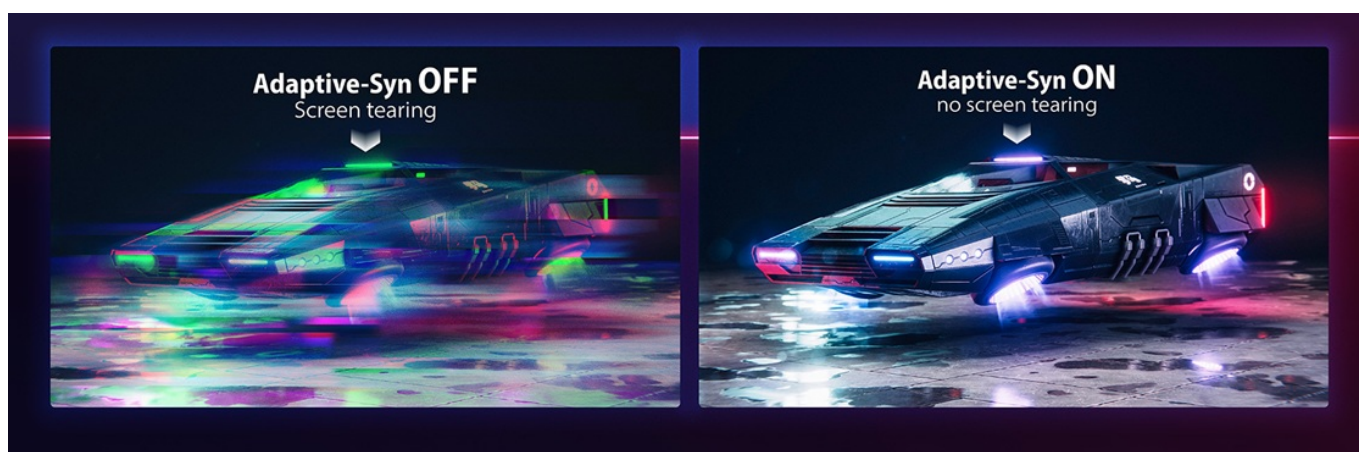

Popis

Monitor Dahua LM27-E331A - všechny krásy multimédií a her na jedné obrazovce

LED monitor Dahua LM27-E331A je navržen pro kvalitní herní zábavu a sledování multimédií. Velký **displej s úhlopříčkou 27 palců** nabízí takový prostor, abyste měli potřebný přehled nad okolím a rychlou orientaci i dost místa například pro aplikace ve více oknech, filmy, videa a fotografie. Díky **QHD rozlišení** produkuje jasný obraz se živými barvami a všemi detaily. **IPS panel se širokými pozorovacími úhly** umožňuje komfortní sledování i při pohledu ze stran.

Displej je navíc vměstnán do konstrukce s **tenkými rámečky**, což přispívá k elegantnímu vzhledu. **Obnovovací frekvence 180 Hz** a **doba odezvy 1 ms** zajistí hladké vykreslování obrazu bez rušivých artefaktů. K tomu všemu **monitor Dahua LM27-E331A** podporuje **technologie Adaptive sync** pro perfektní synchronizaci a obraz krásně ostrý bez rozmazání.

Pro připojení ke zdroji obrazu slouží **dvojice portů HDMI a DisplayPortů**. Díky tomu je tento model kompatibilní s moderními PC sestavami a dalšími perifériemi, jako jsou například herní konzole. Součástí výbavy jsou rovněž integrované **reproduktory**, které zajistí plnohodnotné ozvučení her, filmů, videí nebo poslech hudby.

Dahua LM27-E331A

Herní LED monitor s úhlopříčkou **27"** nabízející QHD rozlišení **2560 × 1440** obrazových bodů s poměrem stran **16 : 9**. Disponuje kontrastním poměrem **1000 : 1**, jasem **300 cd/m²** a dobou odezvy **1 ms**. Obnovovací frekvence **180 Hz** a technologie **Adaptive sync** zaručí, že vám neunikne jediný detail. Díky technologii **IPS** nabídne široké pozorovací úhly **178° horizontálně i vertikálně**. O zvuk se starají výkonné **stereo reproduktory** s celkovým výkonem **4 W**. Je vhodný i pro instalaci na stěnu díky standardu **VESA 100 × 100 mm**. Zajistě potěší také výškově nastavitelný stojan a funkce **Pivot**.