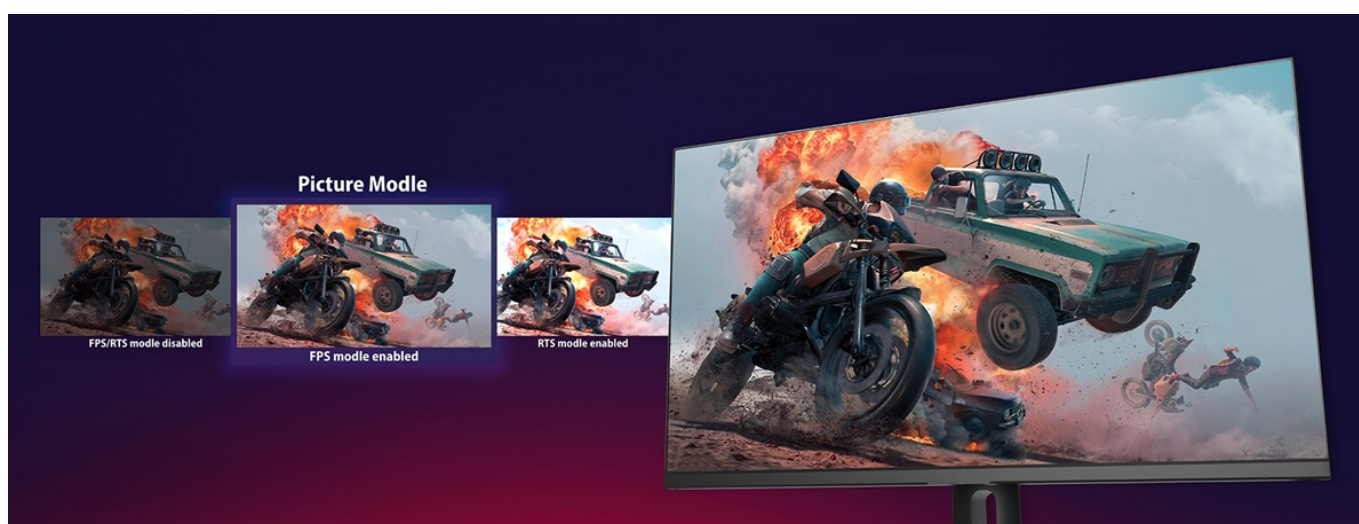

Popis

Monitor Dahua LM27-E331A - všechny krásy multimédií a her na jedné obrazovce

LED monitor Dahua LM27-E331A je navržen pro kvalitní herní zábavu a sledování multimédií. Velký **displej s úhlopříčkou 27 palců** nabízí takový prostor, abyste měli potřebný přehled nad okolím a rychlou orientaci i dost místa například pro aplikace ve více oknech, filmy, videa a fotografie. Díky **QHD rozlišení** produkuje jasný obraz se živými barvami a všemi detaily. **IPS panel se širokými pozorovacími úhly** umožňuje komfortní sledování i při pohledu ze stran.

Displej je navíc vměstnán do konstrukce s **tenkými rámečky**, což přispívá k elegantnímu vzhledu. **Obnovovací frekvence 180 Hz** a **doba odezvy 1 ms** zajistí hladké vykreslování obrazu bez rušivých artefaktů. K tomu všemu **monitor Dahua LM27-E331A** podporuje **technologie Adaptive sync** pro perfektní synchronizaci a obraz krásně ostrý bez rozmazání.

Pro připojení ke zdroji obrazu slouží **dvojice portů HDMI a DisplayPortů**. Díky tomu je tento model kompatibilní s moderními PC sestavami a dalšími perifériemi, jako jsou například herní konzole. Součástí výbavy jsou rovněž integrované **reproduktory**, které zajistí plnohodnotné ozvučení her, filmů, videí nebo poslech hudby.

Součástí balení je DisplayPort kabel.

ZÁKLADNÍ SPECIFIKACE

Typ panelu: IPS

Úhlopříčka: 27"

Poměr stran: 16 : 9

Rozlišení: 2560 × 1440 px

Kontrastní poměr: 1000 : 1

Doba odezvy: 1 ms