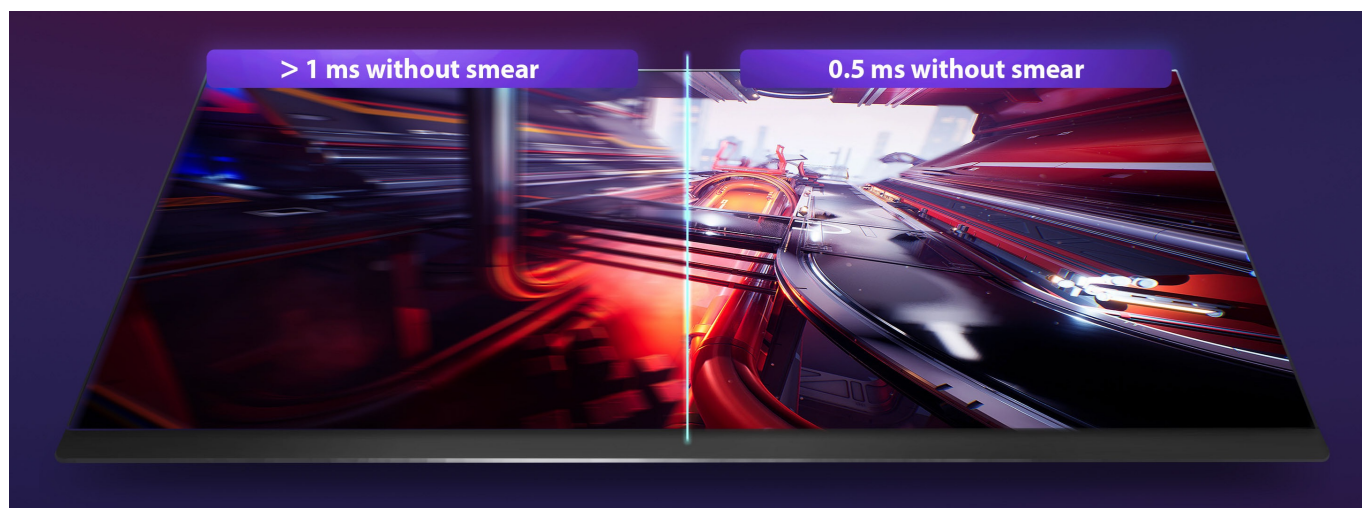

### Dahua LM27-E341A - displej pro gaming a další multimédia

**Herní monitor Dahua LM27-E341A**, který vás zvláká na pohlcující gamingovou i multimediální zábavu. Displej se vyznačuje designem s tenkými rámečky a **úhlopříčkou 27"**. Je extra prostorný pro zobrazení her, dalších multimédií i PC aplikací. U hráčů hraje prim především rychlost. Proto **monitor Dahua LM27-E341A** disponuje **240Hz obnovovací frekvencí** a **ultra nízkou dobou odezvy 0,5 ms**, díky čemuž vykresluje obsah jasně, hladce a s plnými detaily **QHD rozlišení**.

Ve spojení s technologií **Adaptive-Sync** produkuje obraz bez sekání a trhání, což oceníte v každé akční pasáži. Samozřejmostí jsou rovněž bohaté barvy. Díky širokým pozorovacím úhlům **IPS panelu** můžete komfortně sledovat veškerý

obsah bez zkresení barev i při pohledu ze stran.

**Technologie pro snížení modrého světla** chrání vaše oči a umožní komfortní gaming po velmi dlouhou dobu a v nočních hodinách. Monitor obsahuje **8 přednastavených režimů** pro různé herní žánry nebo multimediální využití. Každý uživatel si tak přijde na své, ať už dává přednost kompetitivním střílečkám, RPG, MOBA hrám, užívá si filmy nebo chce třeba pohodlně číst dokumenty.

## Dahua LM27-E341A

Herní LED monitor s úhlopříčkou **27"** nabízející QHD rozlišení **2560 × 1440** obrazových bodů s poměrem stran 16 : 9. Disponuje kontrastním poměrem **1000 : 1**, jasem **300 cd/m<sup>2</sup>**, dobou odezvy **0,5 ms** a pokrytím 95 % DCI-P3. Použitá technologie **IPS** poskytuje široké pozorovací úhly **178° horizontálně i vertikálně**. Díky obnovovací frekvenci **240 Hz** a technologii **Adaptive-Sync** vám při hraní neunikne jediný detail. Monitor je vhodný i pro instalaci na stěnu díky standardu **VESA 100 × 100 mm**.