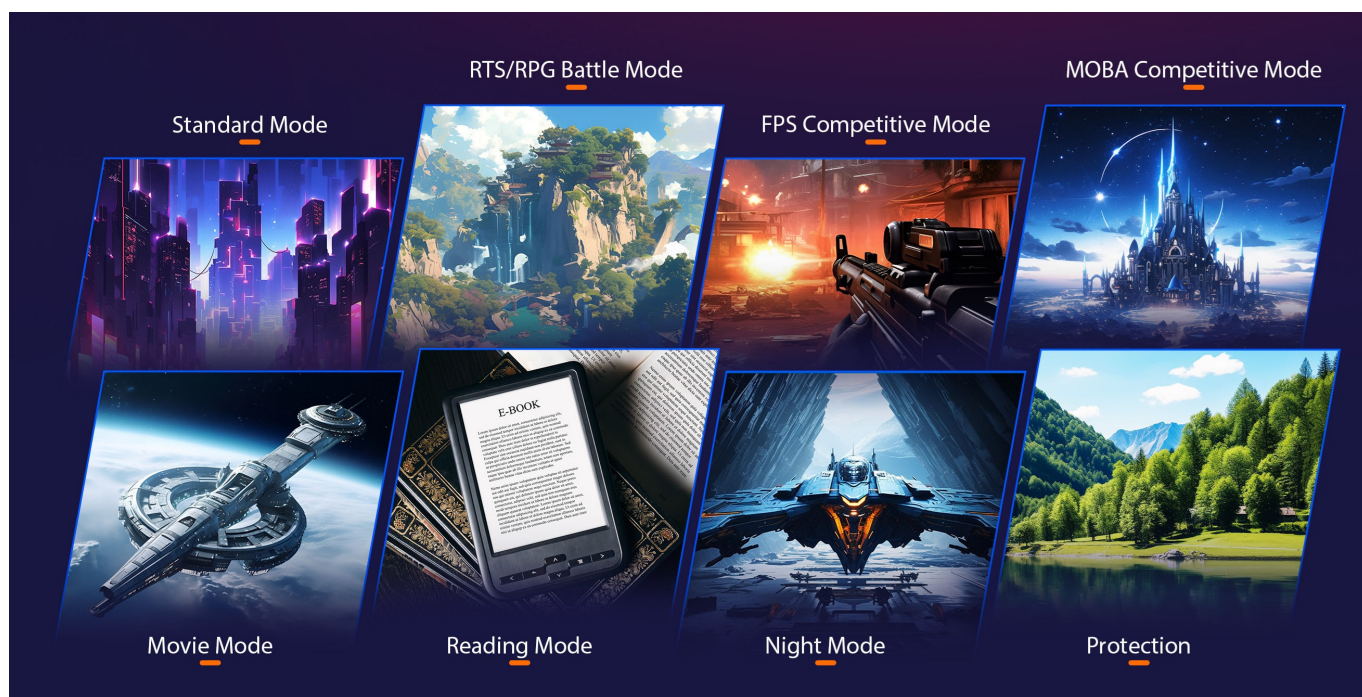

Dahua LM27-E341A

Herní LED monitor s úhlopříčkou **27"** nabízející QHD rozlišení **2560 × 1440** obrazových bodů s poměrem stran 16 : 9. Disponuje kontrastním poměrem **1000 : 1**, jasem **300 cd/m²**, dobou odezvy **0,5 ms** a pokrytím 95 % DCI-P3. Použitá technologie **IPS** poskytuje široké pozorovací úhly **178° horizontálně i vertikálně**. Díky obnovovací frekvenci **240 Hz** a technologii **Adaptive-Sync** vám při hraní neunikne jediný detail. Monitor je vhodný i pro instalaci na stěnu díky standardu **VESA 100 × 100 mm**.

Součástí balení je DisplayPort kabel.

ZÁKLADNÍ SPECIFIKACE

Typ panelu: IPS

Úhlopříčka: 27"

Poměr stran: 16 : 9

Rozlišení: 2560 × 1440 px