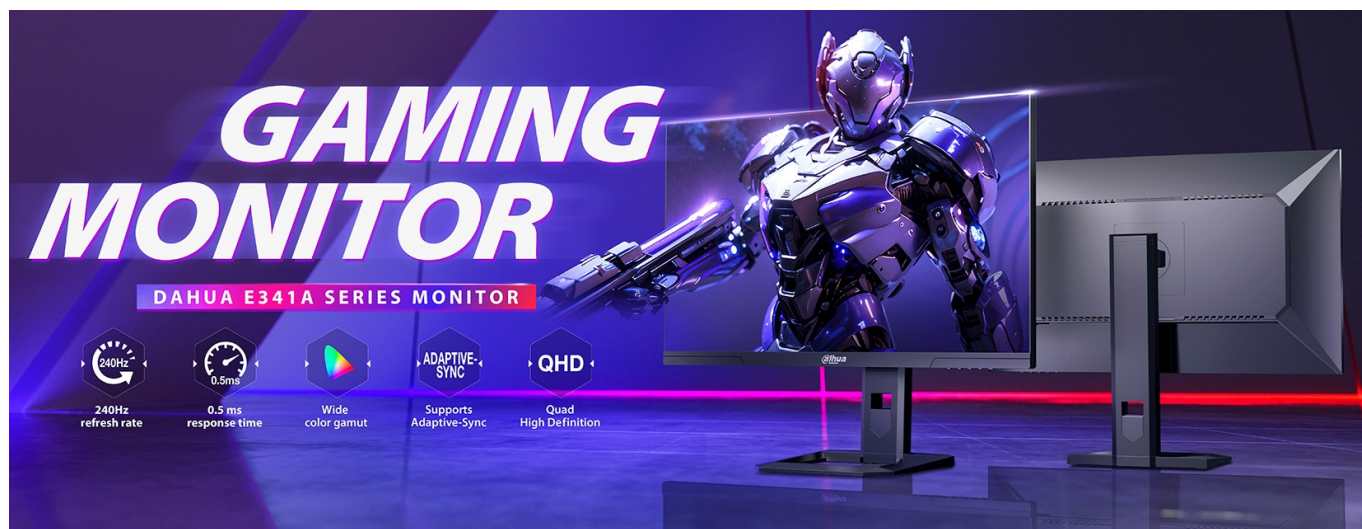

### Dahua LM27-E341A - displej pro gaming a další multimédia

**Herní monitor Dahua LM27-E341A**, který vás zvláká na pohlcující gamingovou i multimediální zábavu. Displej se vyznačuje designem s tenkými rámečky a **úhlopříčkou 27"**. Je extra prostorný pro zobrazení her, dalších multimédií i PC aplikací. U hráčů hraje prim především rychlost. Proto **monitor Dahua LM27-E341A** disponuje **240Hz obnovovací frekvencí** a **ultra nízkou dobou odezvy 0,5 ms**, díky čemuž vykresluje obsah jasně, hladce a s plnými detaily **QHD rozlišení**.

Ve spojení s technologií **Adaptive-Sync** produkuje obraz bez sekání a trhání, což oceníte v každé akční pasáži. Samozřejmostí jsou rovněž bohaté barvy. Díky širokým pozorovacím úhlům **IPS panelu** můžete komfortně sledovat veškerý

obsah bez zkresení barev i při pohledu ze stran.

**Technologie pro snížení modrého světla** chrání vaše oči a umožní komfortní gaming po velmi dlouhou dobu a v nočních hodinách. Monitor obsahuje **8 přednastavených režimů** pro různé herní žánry nebo multimediální využití. Každý uživatel si tak přijde na své, ať už dává přednost kompetitivním střílečkám, RPG, MOBA hrám, užívá si filmy nebo chce třeba pohodlně číst dokumenty.

## Dahua LM27-E341A

Herní LED monitor s úhlopříčkou **27"** nabízející QHD rozlišení **2560 × 1440** obrazových bodů s poměrem stran 16 : 9. Disponuje kontrastním poměrem **1000 : 1**, jasem **300 cd/m<sup>2</sup>**, dobou odezvy **0,5 ms** a pokrytím 95 % DCI-P3. Použitá technologie **IPS** poskytuje široké pozorovací úhly **178° horizontálně i vertikálně**. Díky obnovovací frekvenci **240 Hz** a technologii **Adaptive-Sync** vám při hraní neunikne jediný detail. Monitor je vhodný i pro instalaci na stěnu díky standardu **VESA 100 × 100 mm**.