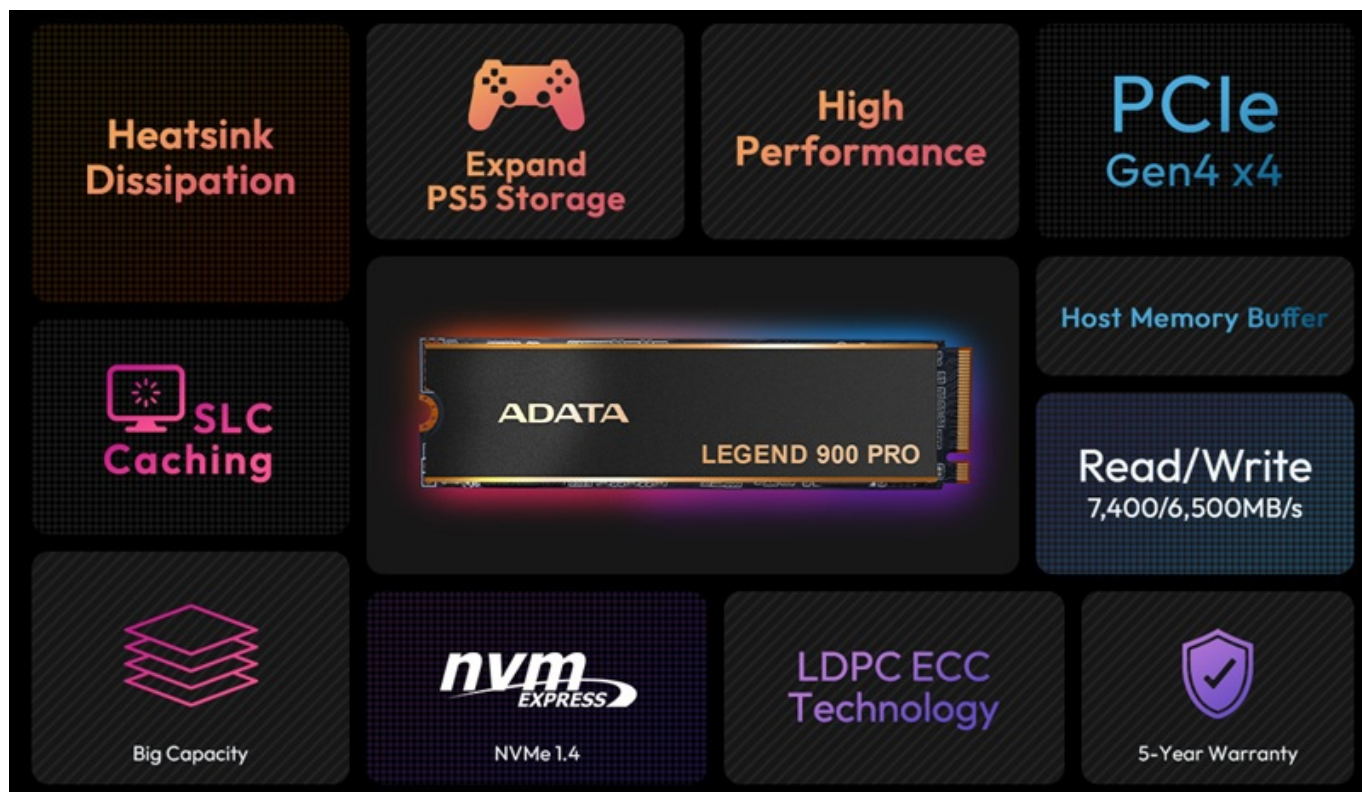

filmy, videa, fotografie nebo animace, činnosti s umělou inteligencí, strojovém učení, modelování apod. Mezi další přednosti patří **kompatibilita s PlayStation 5**.

Formát SSD disku umožňuje **instalaci do konzole PS5** a rozšířit její úložiště o **2 TB**. Díky tomu efektivně vyřeší problém s nedostatkem úložiště a do své knihovny snadno stáhnete velké množství titulů čítající desítky GB. Současně podporuje také vysokorychlostní a plynulé herní zážitky, které jsou pro herní fanoušky zkrátka nutnost.