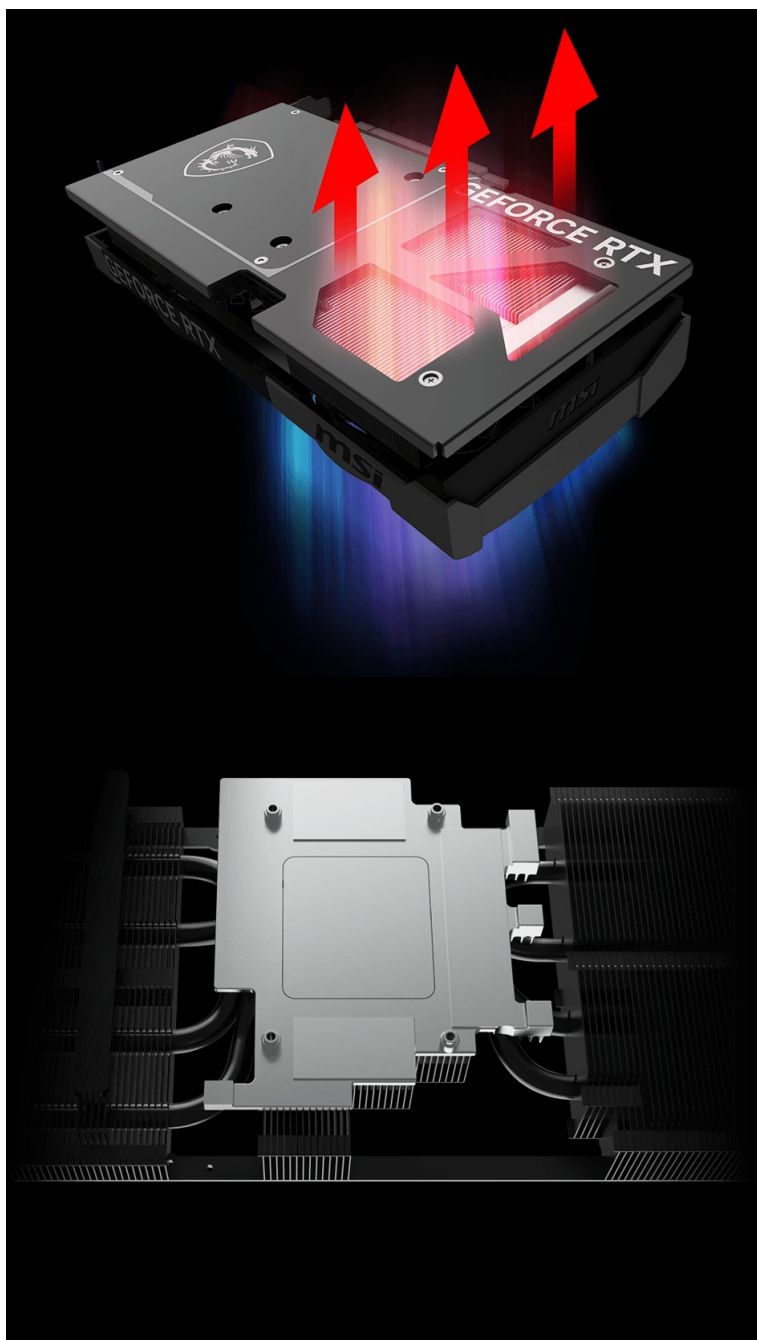

NVIDIA DLSS 4 využívá technologii neurálního renderování pro navýšení FPS a zlepšení kvality obrazu. Tvůrci a grafici zase ocení **podporu kreativních aplikací** a paměť typu **GDDR7 s kapacitou 12 GB**. **RTX platforma** nyní podporuje neurální vykreslování, což vede k ještě hodnotnějším a realističtějším zážitkům, zobrazení detailů a dalších efektů. Tepelný design se vyznačuje přítomností dvojice ventilátorů, které zajišťují efektivní a současně tišší chlazení.

Ventilátory TORX FAN 5.0 zlepšují proudění vzduchu a vydrží gamingovou zátěž po velmi dlouhou dobu. Vnitřek grafické karty **MSI GeForce RTX 5070 VENTUS 2X OC** obsahuje přídatnou kovovou konstrukci pro výrazné zpevnění a zvýšení celkové odolnosti.