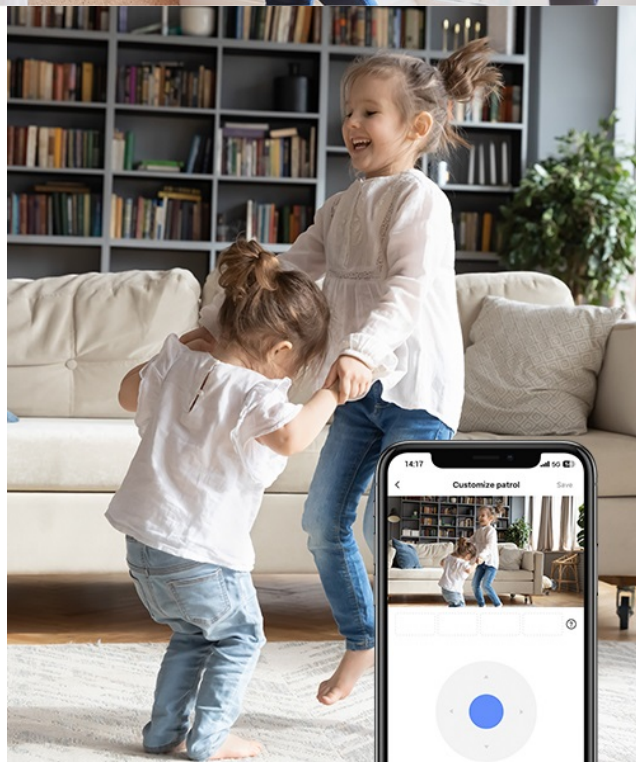

Popis

Bezpečnostní IP kamera EZVIZ H6c Pro 4K - dohled nad každým koutem v domácnosti

IP kamera EZVIZ H6c Pro 4K výrazně zlepší zabezpečení vašeho interiéru. Díky **otočné konstrukci** pokryje velký prostor, který vám zprostředkuje v podobě obrazu ve 4K rozlišení. Důležité informace o tom, co se u vás doma děje, získáváte formou upozornění. Systém detekce je natolik inteligentní, že dokáže rozpoznat pohybující se osobu a sledovat každá její krok. Mezi další inteligentní funkce patří například **upozornění na změnu hladinu hluku**.

EZVIZ H6c Pro 4K

Bezdrátová IP kamera je navržena pro snadné sledování vnitřních prostor. **Snímač 1/2,7" CMOS** je schopný snímat video v rozlišení **3840 × 2160 px**. Pro případ zhoršených světelných podmínek je přítomen **IR přísvit** do vzdálenosti **až 10 m** a bílý **LED přísvit** pro barevné záznamy v noci. Součástí kamery je integrovaný **reproduktor a mikrofón**, který umožňuje oboustrannou komunikaci. Připojení lze jednoduše realizovat jak drátově prostřednictvím **RJ-45** konektoru, tak bezdrátově skrze **Wi-Fi**. Pripojení kamery pomocí aplikace v mobilním zařízení umožní pohodlný vzdálený přístup, pořizování záznamů či fotografií nebo upozornění v případě **detekce pohybu**. Mezi další užitečné funkce patří například rozpoznávání a sledování lidské postavy (Auto-Tracking), detekce hlasitých zvuků či **dotykové tlačítko** pro zahájení hovoru. Natočené záznamy je možné ukládat na **microSD kartu** do kapacity až 512 GB nebo odesílat na cloudové úložiště (na základě předplatného). Přímo v aplikaci navíc můžete s kamerou pohodlně otáčet o **až 340°** horizontálně a **až 55°** vertikálně.