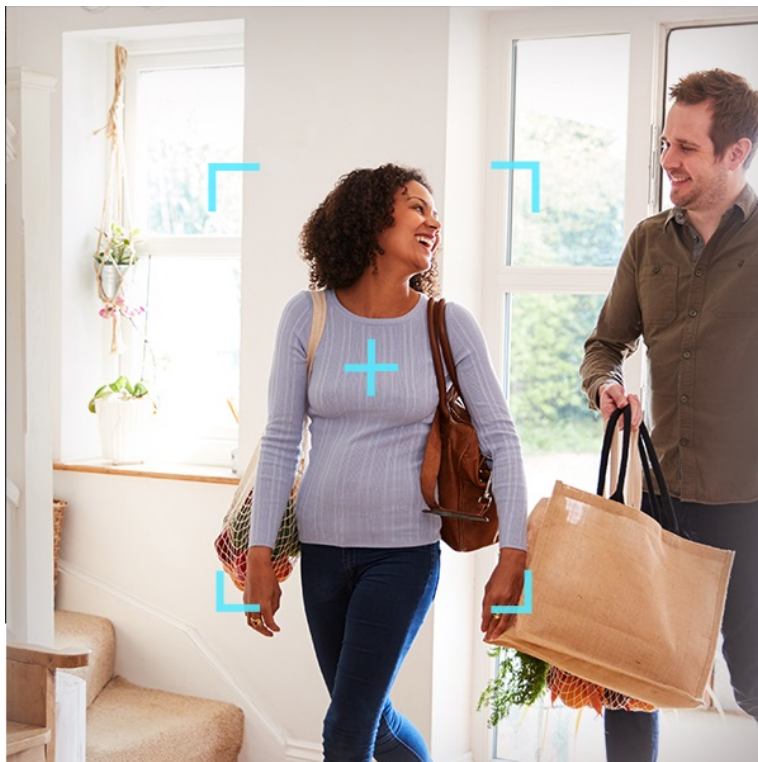

Popis

Bezpečnostní IP kamera EZVIZ H6c Pro 4K - dohled nad každým koutem v domácnosti

IP kamera EZVIZ H6c Pro 4K výrazně zlepší zabezpečení vašeho interiéru. Díky **otočné konstrukci** pokryje velký prostor, který vám zprostředkuje v podobě obrazu ve 4K rozlišení. Důležité informace o tom, co se u vás doma děje, získáváte formou upozornění. Systém detekce je natolik inteligentní, že dokáže rozpoznat pohybující se osobu a sledovat každá její krok. Mezi další inteligentní funkce patří například **upozornění na změnu hladinu hluku**.

EZVIZ H6c Pro 4K

Bezdrátová IP kamera je navržena pro snadné sledování vnitřních prostor. **Snímač 1/2,7" CMOS** je schopný snímat video v rozlišení **3840 × 2160 px**. Pro případ zhoršených světelných podmínek je přítomen **IR přísvit** do vzdálenosti **až 10 m** a bílý **LED přísvit** pro barevné záznamy v noci. Součástí kamery je integrovaný **reproduktor a mikrofón**, který umožňuje oboustrannou komunikaci. Připojení lze jednoduše realizovat jak drátově prostřednictvím **RJ-45** konektoru, tak bezdrátově skrze **Wi-Fi**. Pripojení kamery pomocí aplikace v mobilním zařízení umožní pohodlný vzdálený přístup, pořizování záznamů či fotografií nebo upozornění v případě **detekce pohybu**. Mezi další užitečné funkce patří například rozpoznávání a sledování lidské postavy (Auto-Tracking), detekce hlasitých zvuků či **dotykové tlačítko** pro zahájení hovoru. Natočené záznamy je možné ukládat na **microSD kartu** do kapacity až 512 GB nebo odesílat na cloudové úložiště (na základě předplatného). Přímo v aplikaci navíc můžete s kamerou pohodlně otáčet o **až 340°** horizontálně a **až 55°** vertikálně.