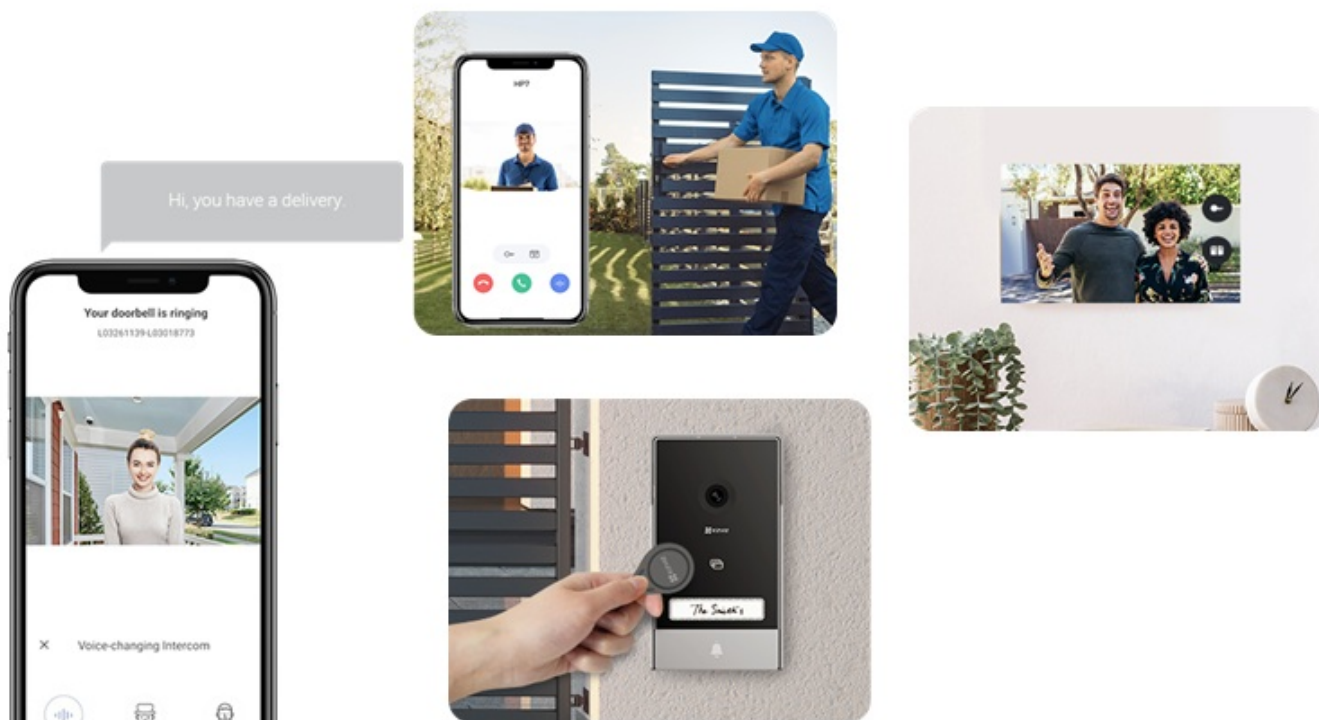

Popis

EZVIZ HP7 2-Entry Kit - zabezpečení domova dnes i v budoucnu

Sada dvou dveřních stanic **EZVIZ HP7 2** představuje chytré a elegantní řešení pro bezpečný přístup do vaší domácnosti. **Interkom** podporuje připojení k internetu a vzdálený přístup pomocí aplikace. Obsahuje **videotelefon**, který umožní komfortní prohlížení, komunikaci a udělování přístupu návštěvníkům. Je vybaven **dotykovou obrazovkou**, která umožní nastavení a správu venkovního dveřního telefonu.

Spolupracuje s **venkovní kamerou**, která dokáže nahrávat videa ve **vysokém rozlišení 2K** a příchozí osoby detekuje formou mobilních oznámení v reálném čase. Samozřejmostí je **zabudovaný mikrofón a reproduktor** pro obousměrnou komunikaci. Zařízení **EZVIZ HP7 2** je tak vhodné pro instalaci ve vilách, rozlehlých domech a dalších moderních nemovitostech. Součástí setu jsou také **vstupní čipy**, které po přiložení ke čtečce umožní snadný přístup návštěvníků.

EZVIZ HP7 2-Entry Kit

Set **dvou dveřních stanic** (interkomů) se čtečkou RFID čipů, 7" **bytového monitoru** a příslušenství.

Dveřní stanice jsou vybaveny **jedním zvonkem** a kamerou s rozlišením **2048 × 1296 px**. Úhel záběru kamery je 162° diagonálně. Pro přenos obrazu je používán kodek **H.265**. Samozřejmostí je integrovaný mikrofon, reproduktor a čtečka přístupových čipů **RFID**. Připojení zvonku je realizováno 2drátově. **Dotykový 7" monitor** lze připojit pomocí Wi-Fi a disponuje **microSD slotem**. Vzdálené **ovládání přes aplikaci**, **povrchová montáž**, odolnost vůči nepříznivým vlivům dle certifikace **IP65**. Z chytrých funkcí je k dispozici například **detekce lidské postavy**, možnost vygenerování dočasného návštěvnického kódu či volitelná funkce změny hlasu pro zachování soukromí při komunikaci.