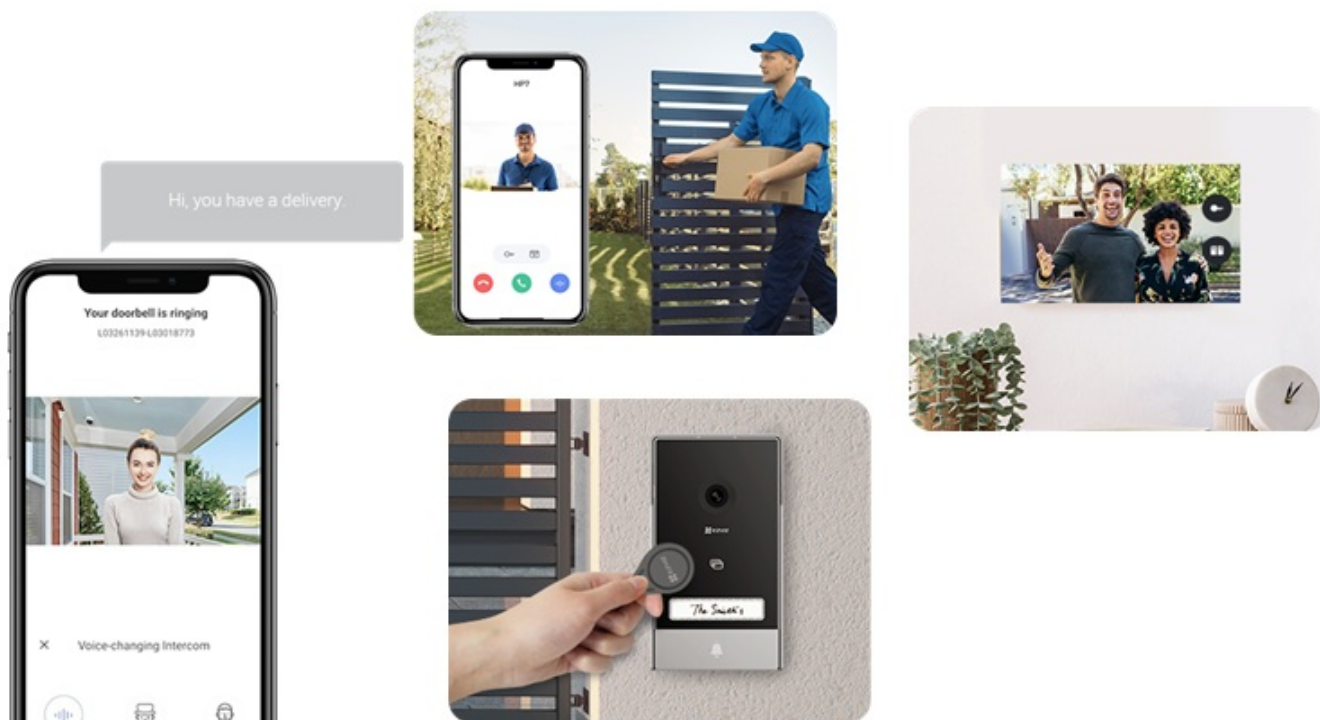

Popis

EZVIZ HP7 2-Entry Kit - zabezpečení domova dnes i v budoucnu

Sada dvou dveřních stanic **EZVIZ HP7 2** představuje chytré a elegantní řešení pro bezpečný přístup do vaší domácnosti. **Interkom** podporuje připojení k internetu a vzdálený přístup pomocí aplikace. Obsahuje **videotelefon**, který umožní komfortní prohlížení, komunikaci a udělování přístupu návštěvníkům. Je vybaven **dotykovou obrazovkou**, která umožní nastavení a správu venkovního dveřního telefonu.

Spolupracuje s **venkovní kamerou**, která dokáže nahrávat videa ve **vysokém rozlišení 2K** a příchozí osoby detekuje formou mobilních oznámení v reálném čase. Samozřejmostí je **zabudovaný mikrofón a reproduktor** pro obousměrnou komunikaci. Zařízení **EZVIZ HP7 2** je tak vhodné pro instalaci ve vilách, rozlehlých domech a dalších moderních nemovitostech. Součástí setu jsou také **vstupní čipy**, které po přiložení ke čtečce umožní snadný přístup návštěvníků.

EZVIZ HP7 2-Entry Kit

Set **dvou dveřních stanic** (interkomů) se čtečkou RFID čipů, 7" **bytového monitoru** a příslušenství.

Dveřní stanice jsou vybaveny **jedním zvonkem** a kamerou s rozlišením **2048 x 1296 px**. Úhel záběru kamery je 162° diagonálně. Pro přenos obrazu je používán kodek **H.265**. Samozřejmostí je integrovaný mikrofon, reproduktor a čtečka přístupových čipů **RFID**. Připojení zvonku je realizováno 2drátově. **Dotykový 7" monitor** lze připojit pomocí Wi-Fi a disponuje **microSD slotem**. Vzdálené **ovládání přes aplikaci**, **povrchová montáž**, odolnost vůči nepříznivým vlivům dle certifikace **IP65**. Z chytrých funkcí je k dispozici například **detekce lidské postavy**, možnost vygenerování dočasného návštěvnického kódu či volitelná funkce změny hlasu pro zachování soukromí při komunikaci.