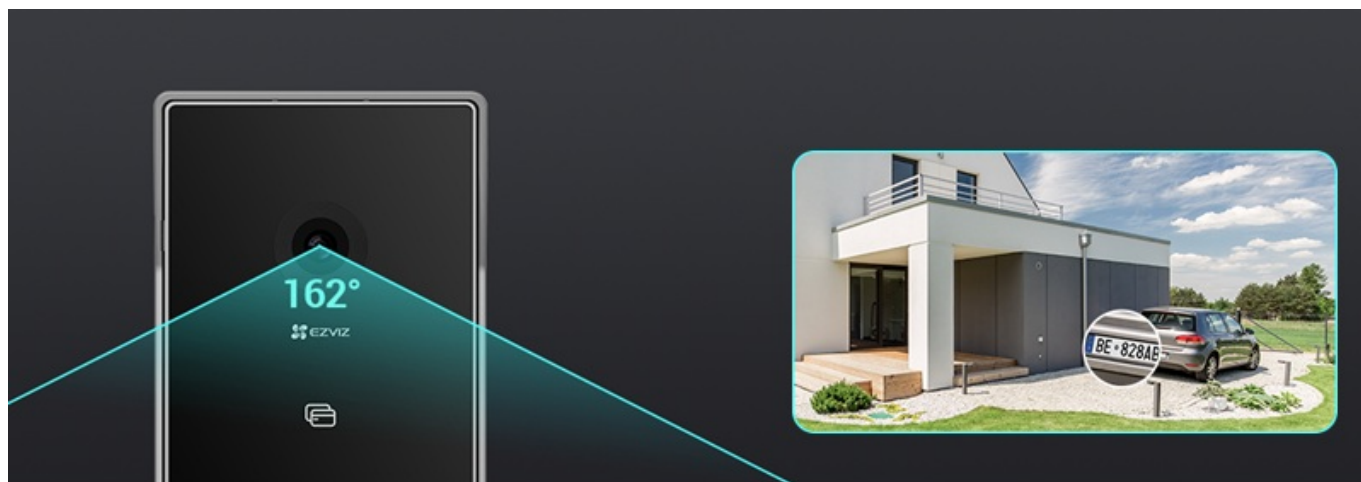

Popis

EZVIZ HP7 2-Entry Kit - zabezpečení domova dnes i v budoucnu

Sada dvou dveřních stanic **EZVIZ HP7 2** představuje chytré a elegantní řešení pro bezpečný přístup do vaší domácnosti. **Interkom** podporuje připojení k internetu a vzdálený přístup pomocí aplikace. Obsahuje **videotelefon**, který umožní komfortní prohlížení, komunikaci a udělování přístupu návštěvníkům. Je vybaven **dotykovou obrazovkou**, která umožní nastavení a správu venkovního dveřního telefonu.

Spolupracuje s **venkovní kamerou**, která dokáže nahrávat videa ve **vysokém rozlišení 2K** a příchozí osoby detekuje formou mobilních oznámení v reálném čase. Samozřejmostí je **zabudovaný mikrofón a reproduktor** pro obousměrnou komunikaci. Zařízení **EZVIZ HP7 2** je tak vhodné pro instalaci ve vilách, rozlehlých domech a dalších moderních nemovitostech. Součástí setu jsou také **vstupní čipy**, které po přiložení ke čtečce umožní snadný přístup návštěvníků.

EZVIZ HP7 2-Entry Kit

Set **dvou dveřních stanic** (interkomů) se čtečkou RFID čipů, 7" **bytového monitoru** a příslušenství.

Dveřní stanice jsou vybaveny **jedním zvonkem** a kamerou s rozlišením **2048 x 1296 px**. Úhel záběru kamery je 162° diagonálně. Pro přenos obrazu je používán kodek **H.265**. Samozřejmostí je integrovaný mikrofon, reproduktor a čtečka přístupových čipů **RFID**. Připojení zvonku je realizováno 2drátově. **Dotykový 7" monitor** lze připojit pomocí Wi-Fi a disponuje **microSD slotem**. Vzdálené **ovládání přes aplikaci**, **povrchová montáž**, odolnost vůči nepříznivým vlivům dle certifikace **IP65**. Z chytrých funkcí je k dispozici například **detekce lidské postavy**, možnost vygenerování dočasného návštěvnického kódu či volitelná funkce změny hlasu pro zachování soukromí při komunikaci.