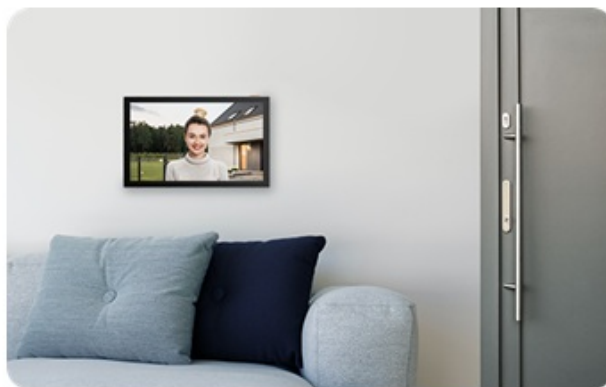

Popis

EZVIZ HP7 2-Entry Kit - zabezpečení domova dnes i v budoucnu

Sada dvou dveřních stanic **EZVIZ HP7 2** představuje chytré a elegantní řešení pro bezpečný přístup do vaší domácnosti. **Interkom** podporuje připojení k internetu a vzdálený přístup pomocí aplikace. Obsahuje **videotelefon**, který umožní komfortní prohlížení, komunikaci a udělování přístupu návštěvníkům. Je vybaven **dotykovou obrazovkou**, která umožní nastavení a správu venkovního dveřního telefonu.

Spolupracuje s **venkovní kamerou**, která dokáže nahrávat videa ve **vysokém rozlišení 2K** a příchozí osoby detekuje formou mobilních oznámení v reálném čase. Samozřejmostí je **zabudovaný mikrofón a reproduktor** pro obousměrnou komunikaci. Zařízení **EZVIZ HP7 2** je tak vhodné pro instalaci ve vilách, rozlehlých domech a dalších moderních nemovitostech. Součástí setu jsou také **vstupní čipy**, které po přiložení ke čtečce umožní snadný přístup návštěvníků.

EZVIZ HP7 2-Entry Kit

Set **dvou dveřních stanic** (interkomů) se čtečkou RFID čipů, 7" **bytového monitoru** a příslušenství.

Dveřní stanice jsou vybaveny **jedním zvonkem** a kamerou s rozlišením **2048 x 1296 px**. Úhel záběru kamery je 162° diagonálně. Pro přenos obrazu je používán kodek **H.265**. Samozřejmostí je integrovaný mikrofon, reproduktor a čtečka přístupových čipů **RFID**. Připojení zvonku je realizováno 2drátově. **Dotykový 7" monitor** lze připojit pomocí Wi-Fi a disponuje **microSD slotem**. Vzdálené **ovládání přes aplikaci**, **povrchová montáž**, odolnost vůči nepříznivým vlivům dle certifikace **IP65**. Z chytrých funkcí je k dispozici například **detekce lidské postavy**, možnost vygenerování dočasného návštěvnického kódu či volitelná funkce změny hlasu pro zachování soukromí při komunikaci.