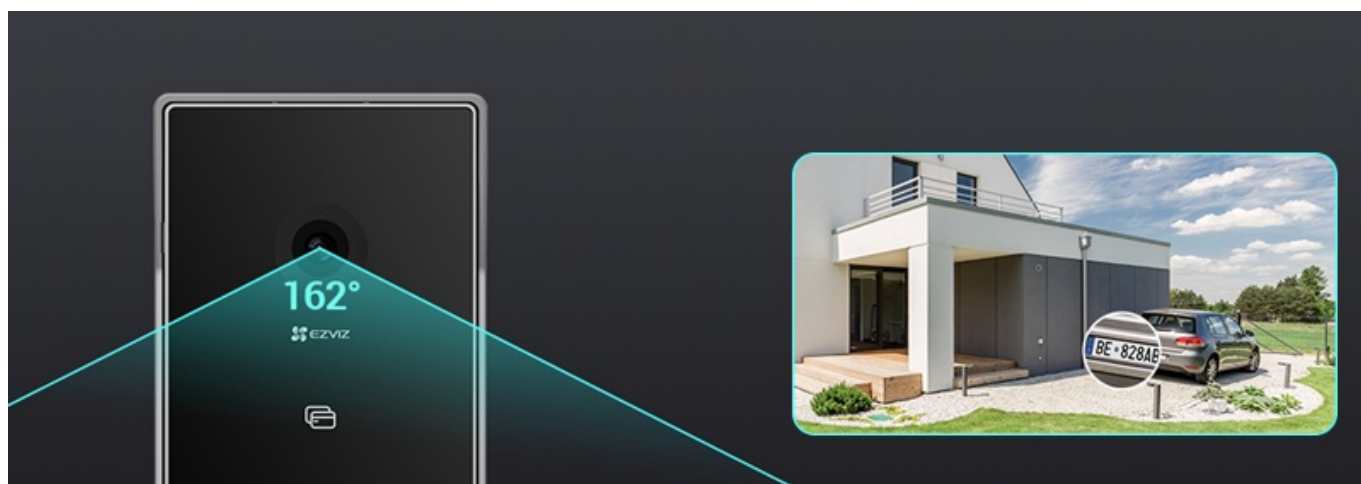

Popis

EZVIZ HP7 2-Entry Kit - zabezpečení domova dnes i v budoucnu

Sada dvou dveřních stanic **EZVIZ HP7 2** představuje chytré a elegantní řešení pro bezpečný přístup do vaší domácnosti. **Interkom** podporuje připojení k internetu a vzdálený přístup pomocí aplikace. Obsahuje **videotelefon**, který umožní komfortní prohlížení, komunikaci a udělování přístupu návštěvníkům. Je vybaven **dotykovou obrazovkou**, která umožní nastavení a správu venkovního dveřního telefonu.

Spolupracuje s **venkovní kamerou**, která dokáže nahrávat videa ve **vysokém rozlišení 2K** a příchozí osoby detekuje formou mobilních oznámení v reálném čase. Samozřejmostí je **zabudovaný mikrofón a reproduktor** pro obousměrnou komunikaci. Zařízení **EZVIZ HP7 2** je tak vhodné pro instalaci ve vilách, rozlehlých domech a dalších moderních nemovitostech. Součástí setu jsou také **vstupní čipy**, které po přiložení ke čtečce umožní snadný přístup návštěvníků.

EZVIZ HP7 2-Entry Kit

Set **dvou dveřních stanic** (interkomů) se čtečkou RFID čipů, 7" **bytového monitoru** a příslušenství.

Dveřní stanice jsou vybaveny **jedním zvonkem** a kamerou s rozlišením **2048 × 1296 px**. Úhel záběru kamery je 162° diagonálně. Pro přenos obrazu je používán kodek **H.265**. Samozřejmostí je integrovaný mikrofon, reproduktor a čtečka přístupových čipů **RFID**. Připojení zvonku je realizováno 2drátově. **Dotykový 7" monitor** lze připojit pomocí Wi-Fi a disponuje **microSD slotem**. Vzdálené **ovládání přes aplikaci**, **povrchová montáž**, odolnost vůči nepříznivým vlivům dle certifikace **IP65**. Z chytrých funkcí je k dispozici například **detekce lidské postavy**, možnost vygenerování dočasného návštěvnického kódu či volitelná funkce změny hlasu pro zachování soukromí při komunikaci.