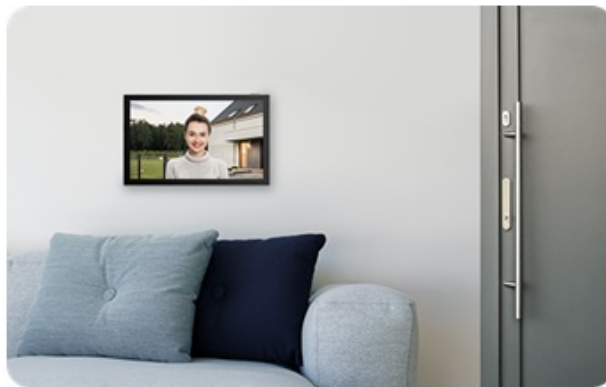

Popis

EZVIZ HP7 2-Entry Kit - zabezpečení domova dnes i v budoucnu

Sada dvou dveřních stanic **EZVIZ HP7 2** představuje chytré a elegantní řešení pro bezpečný přístup do vaší domácnosti. **Interkom** podporuje připojení k internetu a vzdálený přístup pomocí aplikace. Obsahuje **videotelefon**, který umožní komfortní prohlížení, komunikaci a udělování přístupu návštěvníkům. Je vybaven **dotykovou obrazovkou**, která umožní nastavení a správu venkovního dveřního telefonu.

Spolupracuje s **venkovní kamerou**, která dokáže nahrávat videa ve **vysokém rozlišení 2K** a příchozí osoby detekuje formou mobilních oznámení v reálném čase. Samozřejmostí je **zabudovaný mikrofón a reproduktor** pro obousměrnou komunikaci. Zařízení **EZVIZ HP7 2** je tak vhodné pro instalaci ve vilách, rozlehlých domech a dalších moderních nemovitostech. Součástí setu jsou také **vstupní čipy**, které po přiložení ke čtečce umožní snadný přístup návštěvníků.

EZVIZ HP7 2-Entry Kit

Set **dvou dveřních stanic** (interkomů) se čtečkou RFID čipů, 7" **bytového monitoru** a příslušenství.

Dveřní stanice jsou vybaveny **jedním zvonkem** a kamerou s rozlišením **2048 × 1296 px**. Úhel záběru kamery je 162° diagonálně. Pro přenos obrazu je používán kodek **H.265**. Samozřejmostí je integrovaný mikrofon, reproduktor a čtečka přístupových čipů **RFID**. Připojení zvonku je realizováno 2drátově. **Dotykový 7" monitor** lze připojit pomocí Wi-Fi a disponuje **microSD slotem**. Vzdálené **ovládání přes aplikaci**, **povrchová montáž**, odolnost vůči nepříznivým vlivům dle certifikace **IP65**. Z chytrých funkcí je k dispozici například **detekce lidské postavy**, možnost vygenerování dočasného návštěvnického kódu či volitelná funkce změny hlasu pro zachování soukromí při komunikaci.