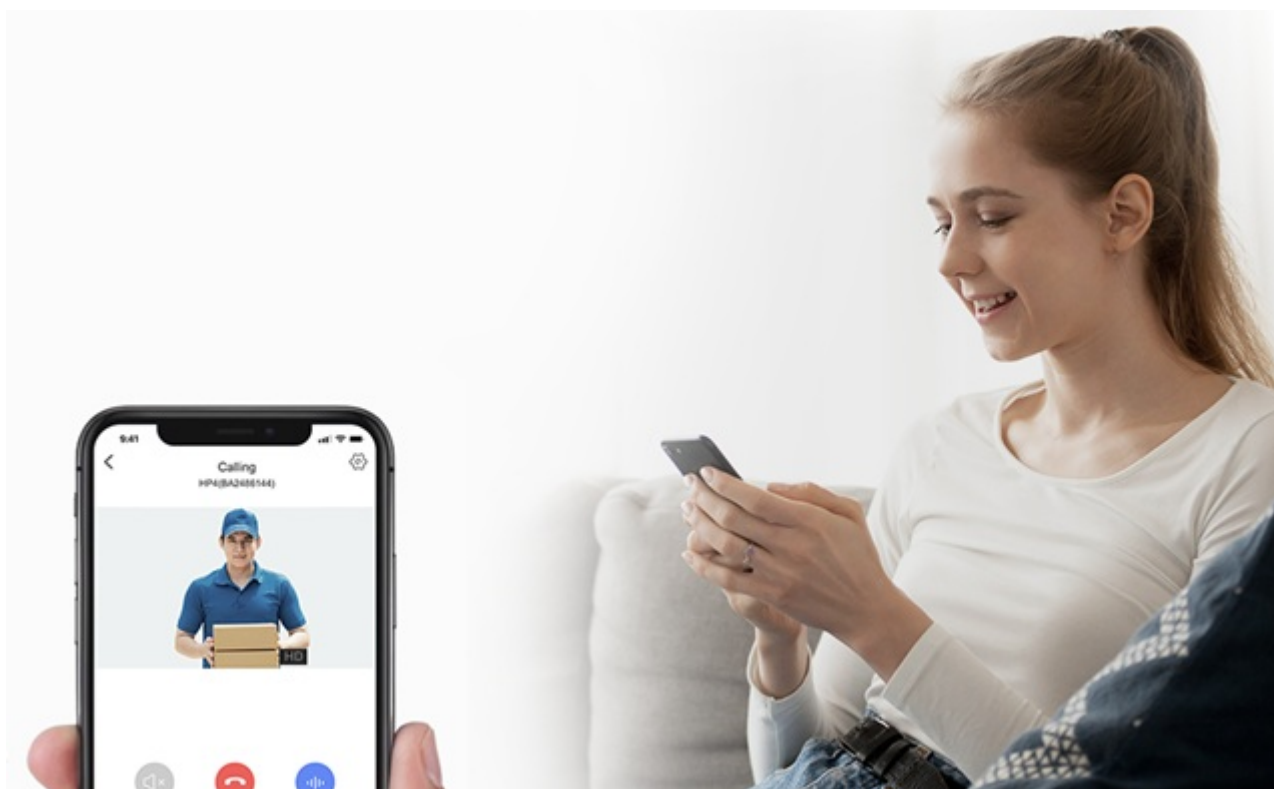

Popis

EZVIZ HP4 - bezdrátový dohled u vašich dveří

Dveřní kukátko s kamerou EZVIZ HP4 přináší jednoduchý způsob, jak zabezpečit vchodové dveře a mít nad vším ideální kontrolu i na dálku. Tento model obsahuje kukátko s **velkým barevným displejem**, na kterém ihned zjistíte, kdo k vám přišel na návštěvu. Obraz je jasný, ostrý, a prostorný, takže ani starší lidé nebudou mít problém s identifikací osob. Tento náhled před domovními dveřmi můžete sledovat také skrze **aplikaci EZVIZ** na svém smartphonu, takže už nikdy nepromeškáte příchod návštěvy, pošťáka nebo třeba kurýrní služby.

Po stisknutí zvonku můžete také prostřednictvím aplikace EZVIZ zahájit rychlý **videohovor**. Dveřní kamera je vybavena objektivem, který poskytuje **široké zorné pole**. Zachytí tak vše, co uživatelé v domácnosti potřebují vidět. Navíc se automaticky přepíná mezi **denním a nočním režimem**. O chod se stará **dobíjecí baterie s kapacitou 4600 mAh**, která podporuje funkci **úspory energie** a v pohotovostním režimu vydrží až 150 dní.

EZVIZ HP4

Dveřní kukátko s kamerou nabízí rozlišení **1920 × 1080** obrazových bodů a úhel záběru **155°**. Součástí kukátka je 4,3" barevný displej, který umožňuje na první pohled zjistit, co se děje za dveřmi. Díky bezdrátovému připojení pomocí technologie **Wi-Fi** a mobilní aplikaci budete mít přehled o situaci před dveřmi **24 hodin denně, 7 dní v týdnu** odkudkoli skrze váš smartphone. O napájení se stará vestavěná baterie s kapacitou **4600 mAh**.