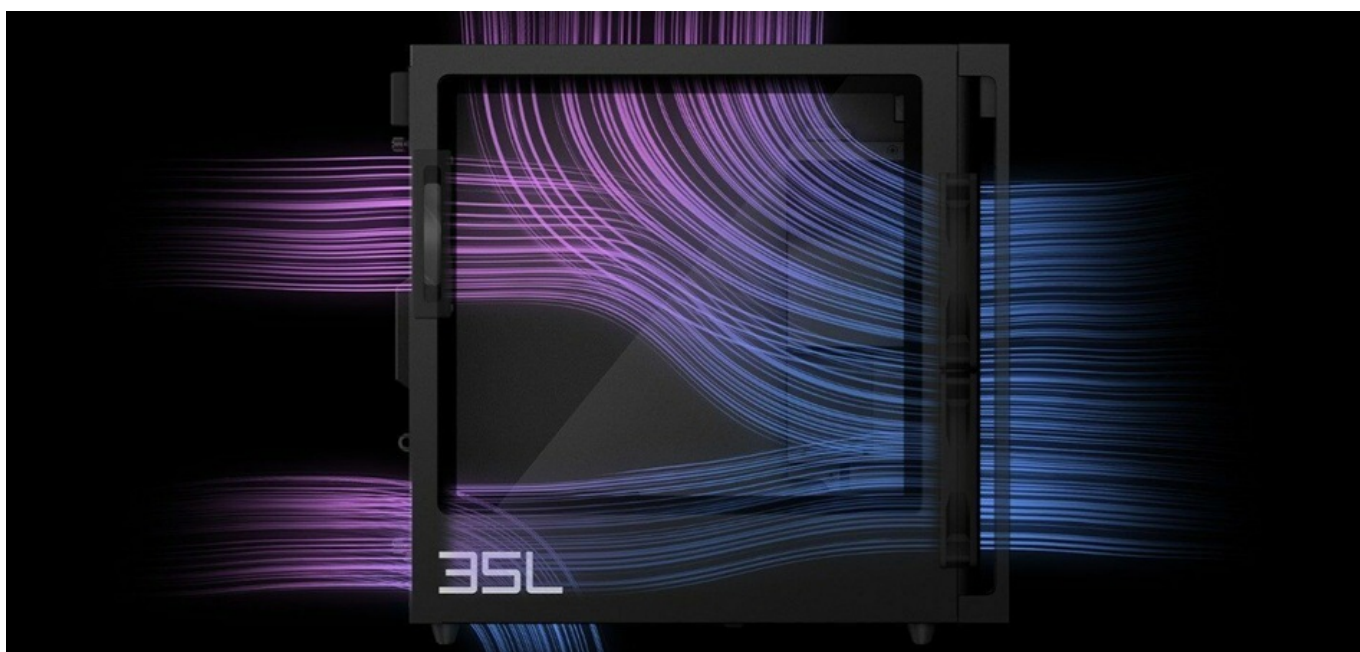

Popis

HP OMEN GT16 - nekompromisně nakráčí do každé herní bitvy

Stolní počítač HP OMEN GT16 se do každé herní výzvy vrhne jako tajfun. Je navržen tak, aby si poradil i s těmi nejnáročnějšími tituly a zprostředkoval vám je ve vysokém nastavení, kvalitě detailů a se stabilně vysokou snímkovou frekvencí. Při tom se samozřejmě udrží v chladu, takže můžete řídit, jak se vám zlíbí. Základem výkonu herního počítače **HP OMEN GT16-0004nc** je **procesor Intel Core Ultra 7 265F**, který spolupracuje s vysokorychlostní **operační pamětí DDR5 s kapacitou 32 GB RAM** a samostatnou grafickou kartou **NVIDIA GeForce RTX 5070 Ti**. Díky precizní souhře těchto komponent vás čeká plynulý gaming bez jakýchkoliv kompromisů.

Dostupný výkon dělá z **HP OMEN GT16** skvělou volbu nejenom pro náročný gaming, ale také provoz náročných aplikací, **multitasking**, stříh a editaci videa, 3D modelování a další kreativní činnosti. **Grafická karta NVIDIA GeForce RTX 5070 Ti** přináší vylepšenou technologii **Ray Tracing** a novou generaci RT jader, čímž podporuje realistickou grafiku včetně osvětlení, stínů a dalších vizuálních efektů ve hrách.

DLSS technologie zvyšuje rychlost snímkování a kvalitu obrazu, což umožňuje plynulé hraní. V neposlední řadě je potřeba zmínit také **podporu VR Ready** pro práci nebo zábavu ve virtuální realitě. Mezi další přednosti patří přítomnost **SSD úložiště**, které podporuje extra rychlý přístup k datům, a tím také výrazně svižnější načítání uložené pozice nebo start nového levelu. **OMEN GT16** přichází v exkluzivním **designu s průhlednou bočnicí** a umožňuje panoramatický pohled dovnitř systému. Dále podporuje **barevné RGB podsvícení**, které vytvoří zářivou show během hraní nebo streamování obsahu.