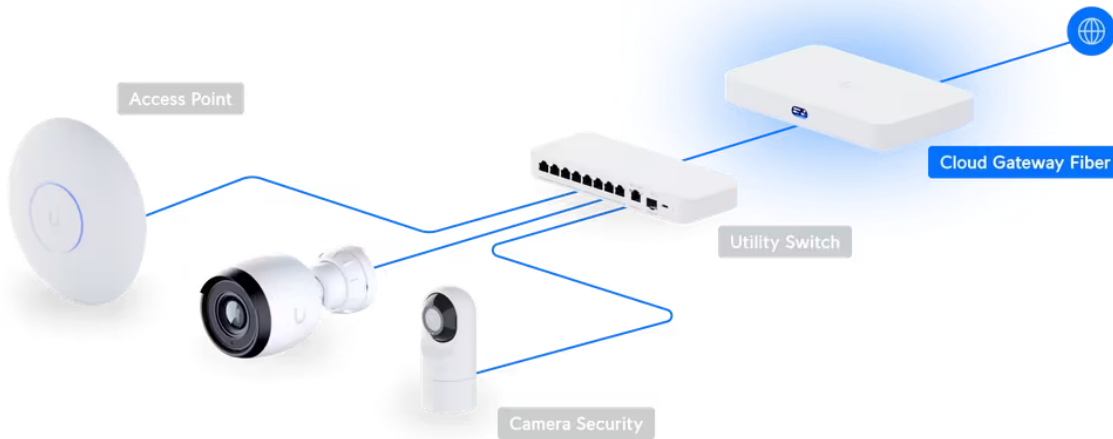

- Vyrovnávání zátěže ve více sítích
- WireGuard, L2TP a OpenVPN server
- ESD/EMP ochrana do 8 kV vzduchem, do 4 kV kontaktně

Zabezpečení nové generace:

- Pravidla brány firewall zaměřená na aplikace
- Detekce hrozeb IPS/IDS na základě signatur
- Filtrování obsahu, zemí, domén a reklam
- Segmentace provozu na základě VLAN/podsítí
- Plně stavový firewall

Pokročilé síťové technologie:

- SD-WAN bez licence
- WireGuard, L2TP a OpenVPN server
- OpenVPN klient
- OpenVPN a IPsec site-to-site VPN
- Teleport a Identity VPN jedním kliknutím
- DHCP relay

ZÁKLADNÍ SPECIFIKACE

Porty: Bluetooth, 1× 10GbE RJ-45 WAN, 4× 2,5GbE RJ-45 LAN, 1× 10GbE SFP+ WAN, 1× 10GbE SFP+

Procesor: ARM Cortex-A73 (4jádrový, 2,2 GHz)

Velikost paměti: 3 GB DDR4

Úložisko: 1× slot pro NVMe SSD (až 2 TB)

Podpora PoE: ano, 1× PoE+, PoE Budget 30 W

Rozměry: 212,8 × 127,6 × 30 mm

Hmotnost: 675 g

Manuál (montážní návod):