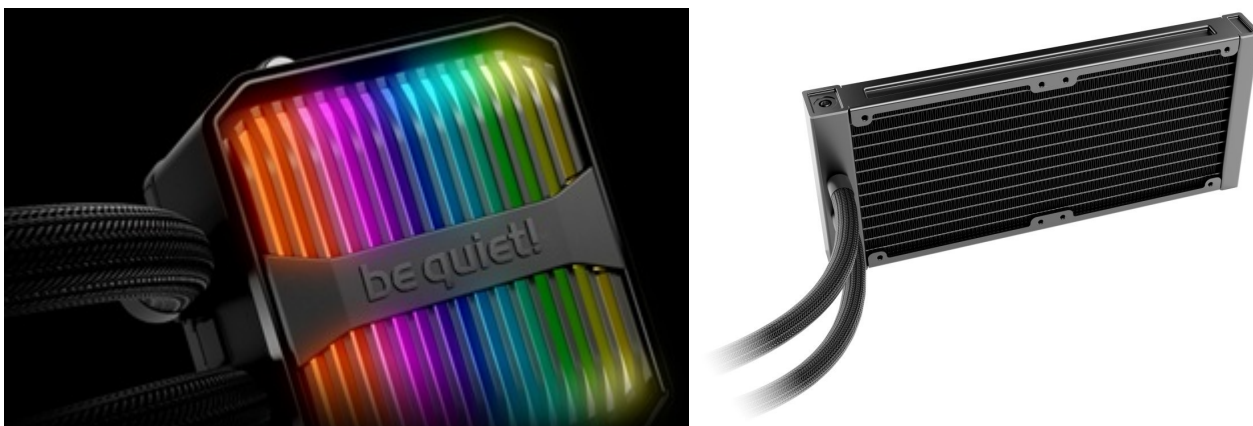

Popis

Be quiet! Silent Loop 3 ARGB - perfektní kombinace chlazení a ticha

Prémiový vodní chladič Be quiet! Silent Loop 3 ARGB v provedení All-in-One, který je navržen pro chlazení široké škály procesorů AMD a Intel. Tento model utáhne moderní platformy, ať už pracují na běžných úkolech, náročných aplikacích, nebo jsou vystaveny přetaktování. Chladič Be quiet! Silent Loop 3 ARGB je vybaven výkonným 3komorovým čerpadlem, které efektivně potlačuje turbulence a hluk. Během zátěže také zajišťuje plynulý a **tichý provoz**.

Konstrukce obsahuje **dvojici 120mm ventilátorů Silent Wings 4**, které se vyznačují speciálním designem lopatek pro optimalizovaný rozptyl vzduchu. Díky tomu podporují špičkový chladič výkon při zachování nízké hlučnosti. Fanoušci

stylového vzezření ocení **barevné ARGB podsvícení**, které se podílí na neatřelém vzhledu. **Odolné opletené hadice** zajistí dlouhou životnost a snadnou manipulaci.

Be quiet! Silent Loop 3 ARGB 240 mm

Vodní chladič určený pro chlazení široké škály procesorů. Vyznačuje se vysokou kvalitou, výkonem a spolehlivostí. Disponuje **dvěma 120 mm** velkými ventilátory a pumpou s **ARGB** podsvícením. Výkonné 3komorové čerpadlo s 6pólovým motorem zajišťuje **hladký a mimořádně tichý provoz**. Odolné opletené hadice jsou dlouhé **400 mm** a díky dostatečně širokému průměru zaručují **plynulý průtok** chladicí kapaliny. Snadno přístupný doplňovací otvor a **příložená lahev chladicí kapaliny** zajistí dlouhou životnost.