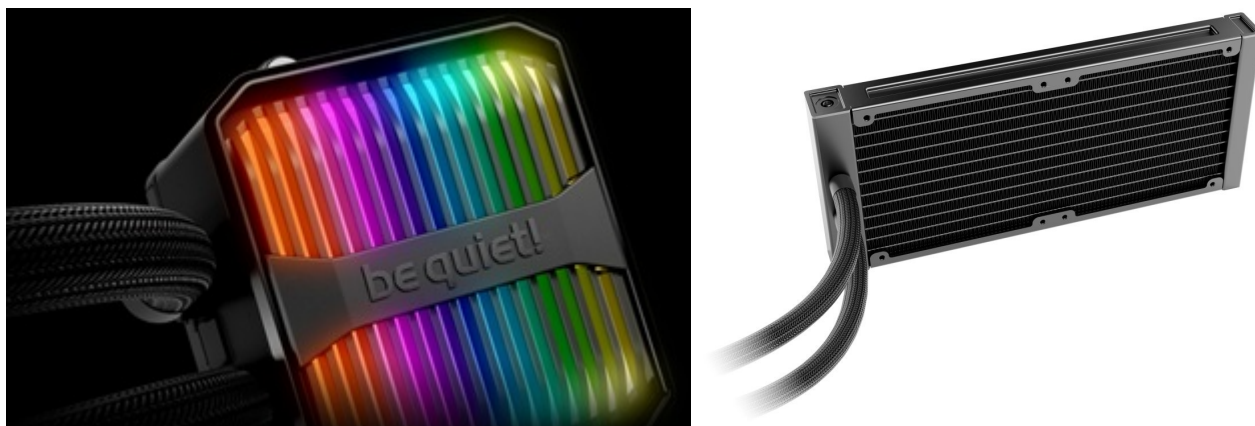

Popis

Be quiet! Silent Loop 3 ARGB - perfektní kombinace chlazení a ticha

Prémiový vodní chladič Be quiet! Silent Loop 3 ARGB v provedení All-in-One, který je navržen pro chlazení široké škály procesorů AMD a Intel. Tento model utáhne moderní platformy, ať už pracují na běžných úkolech, náročných aplikacích, nebo jsou vystaveny přetaktování. Chladič Be quiet! Silent Loop 3 ARGB je vybaven výkonným 3komorovým čerpadlem, které efektivně potlačuje turbulence a hluk. Během zátěže také zajišťuje plynulý a **tichý provoz**.

Konstrukce obsahuje **dvojici 120mm ventilátorů Silent Wings 4**, které se vyznačují speciálním designem lopatek pro optimalizovaný rozptyl vzduchu. Díky tomu podporují špičkový chladič výkon při zachování nízké hlučnosti. Fanoušci

stylového vzezření ocení **barevné ARGB podsvícení**, které se podílí na neatřelém vzhledu. **Odolné opletené hadice** zajistí dlouhou životnost a snadnou manipulaci.

Be quiet! Silent Loop 3 ARGB 240 mm

Vodní chladič určený pro chlazení široké škály procesorů. Vyznačuje se vysokou kvalitou, výkonem a spolehlivostí. Disponuje **dvěma 120 mm** velkými ventilátory a pumpou s **ARGB** podsvícením. Výkonné 3komorové čerpadlo s 6pólovým motorem zajišťuje **hladký a mimořádně tichý provoz**. Odolné opletené hadice jsou dlouhé **400 mm** a díky dostatečně širokému průměru zaručují **plynulý průtok** chladicí kapaliny. Snadno přístupný doplňovací otvor a **příložená lahev chladicí kapaliny** zajistí dlouhou životnost.