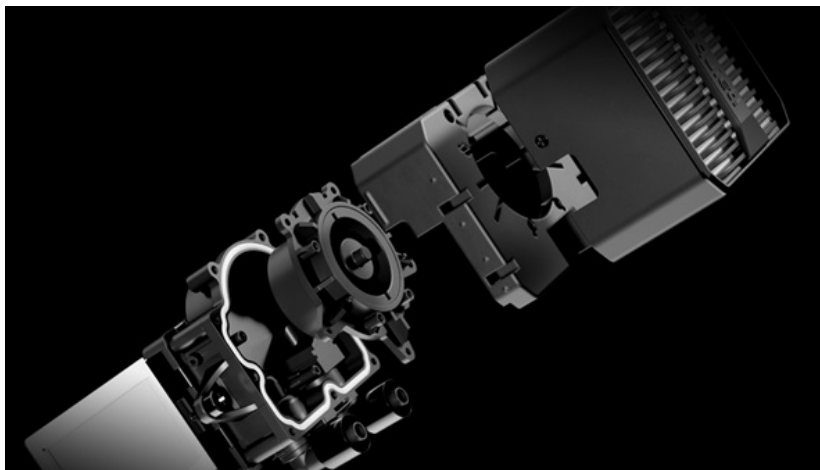

Jan Skopový (hw.ddfu.org)

hello@ddfu.org

+420 731 533677

15.04.26 8:31:11

BE QUIET! SILENT LOOP 3 ARGB 360MM

Cena celkem:	4 225 Kč (bez DPH: 3 492 Kč)
Běžná cena:	4 648 Kč
Ušetříte:	423 Kč
Kód zboží:	CHLBQT2010
Part No.:	BW025
Záruka:	36 měs.
Stav:	Nové zboží

Popis

Be quiet! Silent Loop 3 ARGB - perfektní kombinace chlazení a ticha

Prémiový vodní chladič Be quiet! Silent Loop 3 ARGB v provedení All-in-One, který je navržen pro chlazení široké škály procesorů AMD a Intel. Tento model utáhne moderní platformy, ať už pracují na běžných úkolech, náročných aplikacích, nebo jsou vystaveny přetaktování. **Chladič Be quiet! Silent Loop 3 ARGB** je vybaven výkonným **3komorovým čerpadlem**, které efektivně potlačuje turbulence a hluk. Během zátěže také zajišťuje plynulý a **tichý provoz**.

Konstrukce obsahuje **trojici 120mm ventilátorů Silent Wings 4**, které se vyznačují speciálním designem lopatek pro optimalizovaný rozptyl vzduchu. Díky tomu podporují špičkový chladicí výkon při zachování nízké hlučnosti. Fanoušci stylového vzezření ocení **barevné ARGB podsvícení**, které se podílí na neotřelém vzhledu. **Odolné opletené hadice** zajistí dlouhou životnost a snadnou manipulaci.

Be quiet! Silent Loop 3 ARGB 360 mm

Vodní chladič určený pro chlazení široké škály procesorů. Vyznačuje se vysokou kvalitou, výkonem a spolehlivostí. Disponuje **třemi 120 mm** velkými ventilátory a pumpou s **ARGB** podsvícením. Výkonné 3komorové čerpadlo s 6pólovým motorem zajišťuje **hladký a mimořádně tichý provoz**. Odolné opletené hadice jsou dlouhé **400 mm** a díky dostatečně širokému průměru zaručují **plynulý průtok** chladicí kapaliny. Snadno přístupný doplňovací otvor a **příložená lahev chladicí kapaliny** zajistí dlouhou životnost.