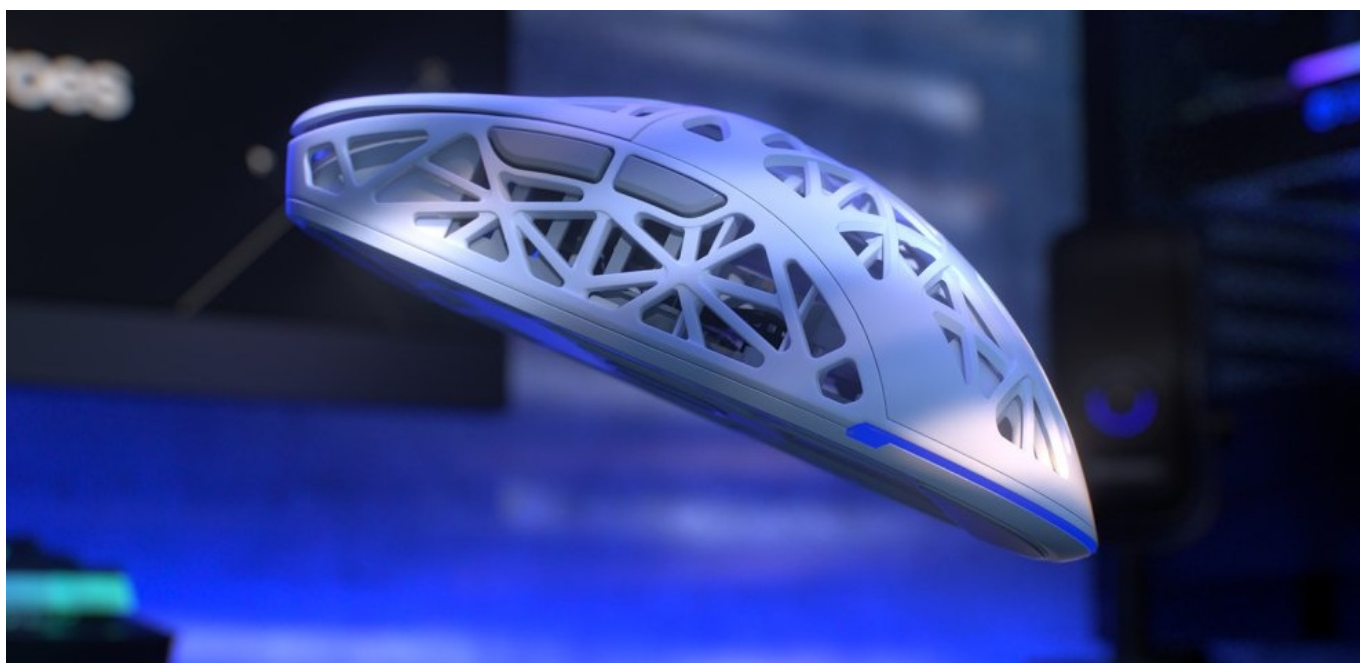

#### Endorfy myš LIV Wireless Onyx White - lehký pohyb, precizní míření

**Ultralehká herní myš Endorfy myš LIV Wireless Onyx White** přesně reaguje na každý pokyn. Ve stylové konstrukci je přítomen moderní optický senzor **Pixart PAW3311**, který precizně snímá veškerý pohyb a umožní vám bezchybné ovládání kurzoru. Díky **nastavitelnému rozlišení** se snadno přizpůsobí každé herní situaci a naladí se na vaši vlnu - ať už přesně míříte, nebo potřebujete co nejrychleji rozdělit pokyny a zadat úkoly. Ve spojení s **kvalitními spínači Kailh GM 4.0** je myš **Endorfy LIV Wireless** ideálním kouskem pro náročné hráče a fanoušky e-sportu.

Bezdrátové připojení pomocí rozhraní **Bluetooth** nebo **miniaturní USB adaptér** zajistí kompatibilitu s rozmanitými druhy zařízení, jako jsou notebooky, počítače, herní konzole nebo třeba chytré TV. Samozřejmostí je také připojení pomocí **USB kabelu**. **Unikátní děrovaný design** je nejenom stylový na pohled, ale tento prodyšný povrch také zlepšuje proudění vzduchu. Další výhodou je **mimořádně nízká váha pouze 69 g** celé myši, takže nad hrou získáte dokonalou kontrolu hned s prvotním uchopením.

### **Ultralehká konstrukce**

Dokonale vyvážená konstrukce na PTFE sliderech zaručuje rychlé a neomezené manévry na poli války.