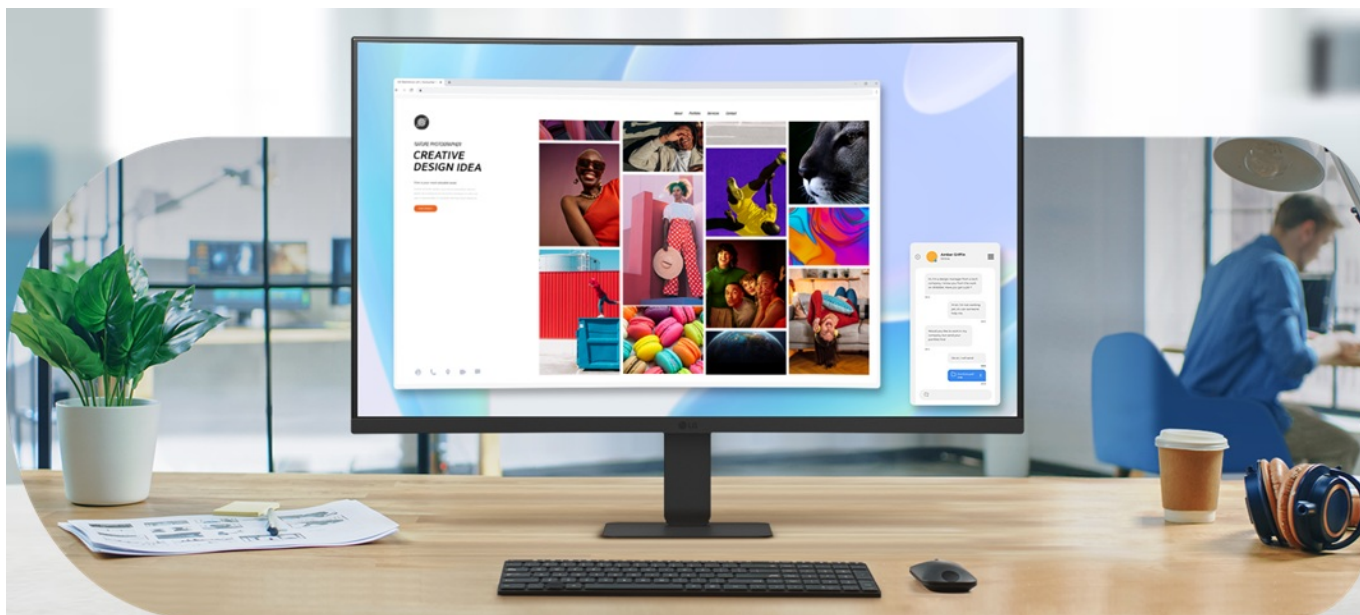

### LG 27U421A-B - prohnutý Full HD displej pro práci, multitasking i zábavu

**Full HD monitor LG 27U421A-B** vám na ploše 27 palců zprostředkuje ostrý a živý obraz při širokých pozorovacích úhlech. Díky tomu jej můžete sledovat pohodlně a bez zkreslení i při pohledu ze stran. Displej vykresluje obraz plynule díky **100Hz obnovovací frekvenci**, takže se uplatní nejenom při práci s aplikacemi a surfování po internetu, ale také multimediální zábavě v podobě sledování film nebo videí. Navíc je obrazová plocha prohnutá, čímž podporuje přirozené zorné pole a veškerá konzumace digitálního obsahu je mnohem příjemnější pro vaše oči.

## Výrazné barvy na denním pořádku

Díky **technologii HDR 10** produkuje monitor **LG 27U421A-B** bohaté a přesné barvy, které zlepšují kvalitu obrazu a vizuální zážitky. Vaše pracovní projekty či multimediální obsah tak vyniknou ještě více a podpoří vaše pracovní nasazení. Mezi další přednosti patří podpora rychlého a jednoduchého připojení externího zařízení. Skrze **port USB-C** zajistíte bezproblémovou konektivitu s externím zařízením, přenos obraz i napájení jediným kabelem.

## Multitaskingové centrum

S aplikací **LG Switch** promění displej monitoru **LG 27U421A-B** podle svých představ. Umožní vám rozdělení obrazovky na více částí a lepší rozvržení pracovních aktivit nebo videohovorů.

### ZÁKLADNÍ SPECIFIKACE

**Typ panelu:** VA

**Úhlopříčka:** 27"

**Poměr stran:** 16 : 9

**Rozlišení:** 1920 × 1080

**Kontrastní poměr:** 3000 : 1

**Doba odezvy:** 5 ms

**Rozhraní:** 1× HDMI, 1× USB-C, 1× sluchátkový výstup