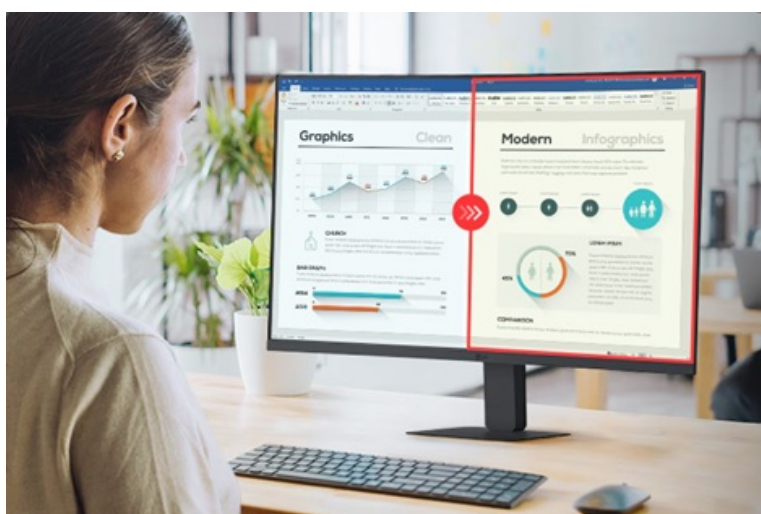

### LG 27U421A-B - prohnutý Full HD displej pro práci, multitasking i zábavu

**Full HD monitor LG 27U421A-B** vám na ploše 27 palců zprostředkuje ostrý a živý obraz při širokých pozorovacích úhlech. Díky tomu jej můžete sledovat pohodlně a bez zkreslení i při pohledu ze stran. Displej vykresluje obraz plynule díky **100Hz obnovovací frekvenci**, takže se uplatní nejenom při práci s aplikacemi a surfování po internetu, ale také multimediální zábavě v podobě sledování film nebo videí. Navíc je obrazová plocha prohnutá, čímž podporuje přirozené zorné pole a veškerá konzumace digitálního obsahu je mnohem příjemnější pro vaše oči.

## Výrazné barvy na denním pořádku

Díky **technologii HDR 10** produkuje monitor **LG 27U421A-B** bohaté a přesné barvy, které zlepšují kvalitu obrazu a vizuální zážitky. Vaše pracovní projekty či multimediální obsah tak vyniknou ještě více a podpoří vaše pracovní nasazení. Mezi další přednosti patří podpora rychlého a jednoduchého připojení externího zařízení. Skrze **port USB-C** zajistíte bezproblémovou konektivitu s externím zařízením, přenos obraz i napájení jediným kabelem.

## Multitaskingové centrum

S aplikací **LG Switch** promění displej monitoru **LG 27U421A-B** podle svých představ. Umožní vám rozdělení obrazovky na více částí a lepší rozvržení pracovních aktivit nebo videohovorů.

### ZÁKLADNÍ SPECIFIKACE

**Typ panelu:** VA

**Úhlopříčka:** 27"

**Poměr stran:** 16 : 9

**Rozlišení:** 1920 × 1080

**Kontrastní poměr:** 3000 : 1

**Doba odezvy:** 5 ms

**Rozhraní:** 1× HDMI, 1× USB-C, 1× sluchátkový výstup