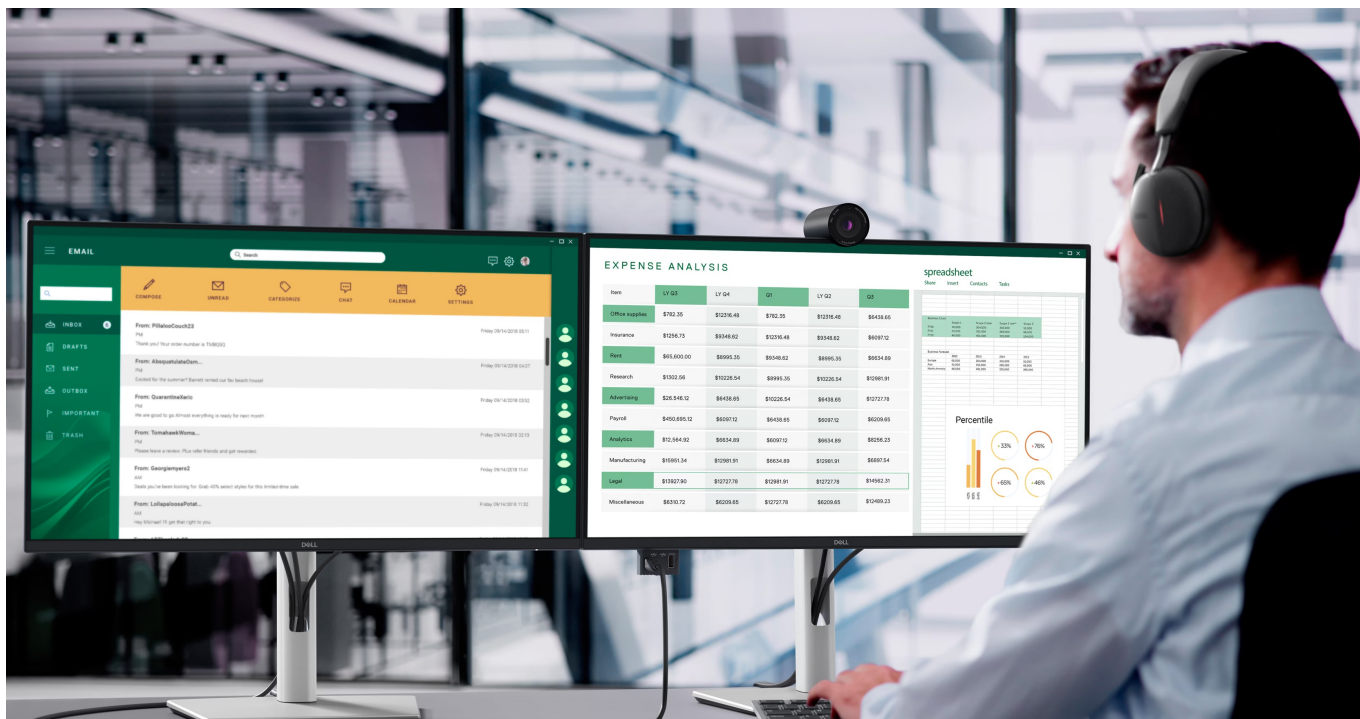

### Dell Pro 24 Plus P2425DE - komfortní pohled na tabulky i multimédia

**Monitor Dell Pro 24 Plus P2425DE** je připraven na jakýkoli úkol. Přináší 24palcový displej, na kterém zobrazíte pracovní povinnosti i multimédia pro každodenní zábavu. Obrazovka nabízí obraz v **QHD rozlišení**, díky čemuž vykresluje obsah ostře a s velkou mírou detailů. **Technologie IPS** zajišťuje široké pozorovací úhly, díky kterým můžete obsah sledovat pohodlně i při pohledu ze stran. Díky **99% pokrytí sRGB** je zajištěno přesné a konzistentní podání barev.