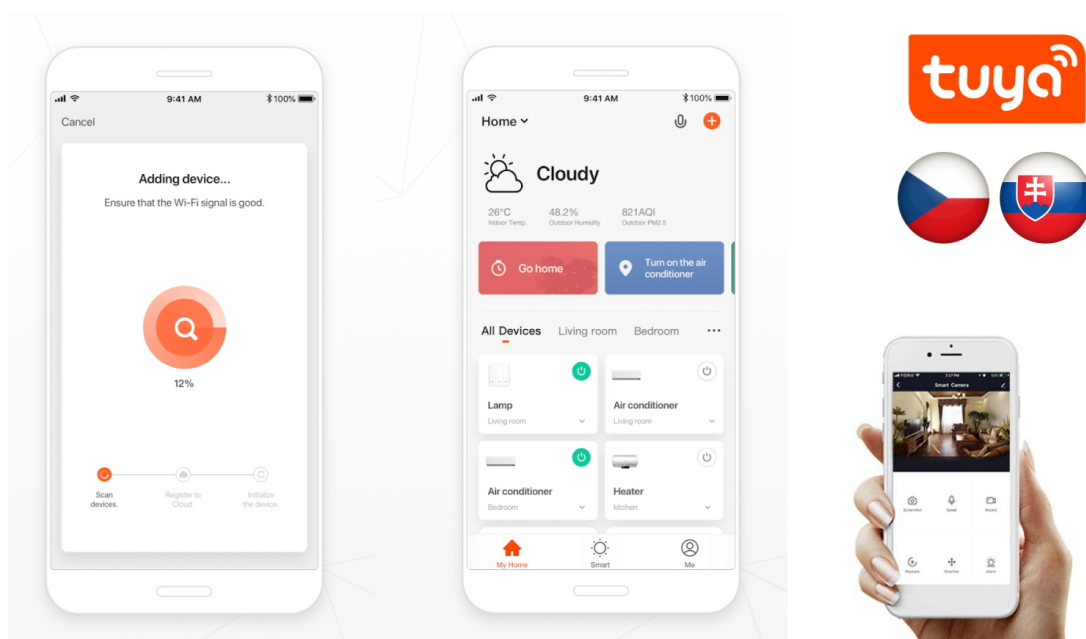

IMMAX NEO LITE BEAUTY SMART LED

Chytré stropní svítidlo s **ventilátorem** místnost nejen osvětlí, ale v horkých letních dnech i osvěží. Působivé provedení černého těla a lopatek doplňují prvky v odstínu růžového zlata. Samozřejmostí je možnost **nastavení intenzity a teploty světla** na teplé, studené nebo neutrální. Ventilátor disponuje **pěti rychlostmi** i režimem opačného otáčení, které v chladnějších dnech zajistí cirkulaci teplého vzduchu shora dolů. Potěší také možnost **nastavení výšky svítidla** pomocí **kratší (35 cm) nebo delší (47,5 cm)** závěsné tyče. Díky integrovanému Wi-Fi modulu Tuya můžete svítidlo i ventilátor pohodlně ovládat přes mobilní aplikaci **IMMAX NEO PRO**, kompatibilní s iOS, Android, s hlasovými asistenty Amazon Alexa, Apple Siri zkratky, Google Assistant a dále se systémy TUYA, LIDL.

Součástí balení je dálkový ovladač.

ZÁKLADNÍ SPECIFIKACE

Příkon: 18 W (svítidlo), 40 W (ventilátor)

Světelný tok: 1800 lm

Barevná teplota: 3000/ 4000/ 6000 K

Index podání barev: >80

Stmívání: ano

Minimální životnost: 50 000 hodin

Materiál: kov, měď, ABS, plast

Vstupní napětí: AC 220-240 V

Rozměry: 1320 × 1320 × 350 mm

Barva: černá-zlatá

IMMAX NEO PRO:

[Aplikace pro Android](#)

[Aplikace pro iOS](#)