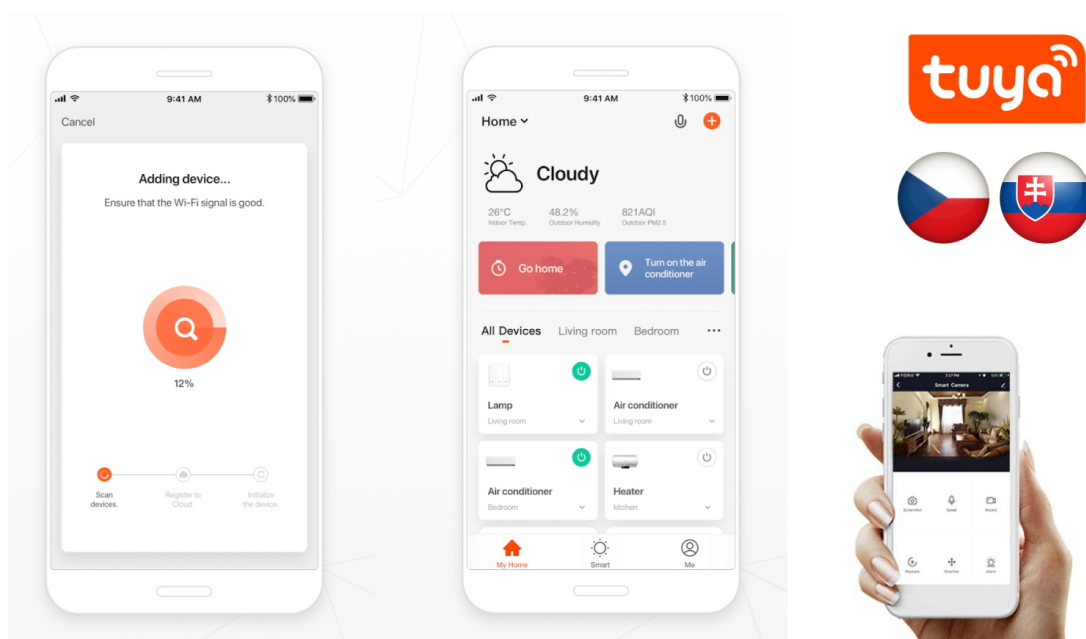

IMMAX NEO LITE BEAUTY SMART LED

Chytré stropní svítidlo s **ventilátorem** místnost nejen osvětlí, ale v horkých letních dnech i osvěží. Působivé provedení bílého těla a lopatek doplňují prvky v odstínu růžového zlata. Samozřejmostí je možnost **nastavení intenzity a teploty světla** na teplé, studené nebo neutrální. Ventilátor disponuje **pěti rychlostmi** i režimem opačného otáčení, které v chladnějších dnech zajistí cirkulaci teplého vzduchu shora dolů. Potěší také možnost **nastavení výšky svítidla** pomocí **kratší (35 cm) nebo delší (47,5 cm)** závěsné tyče. Díky integrovanému Wi-Fi modulu Tuya můžete svítidlo i ventilátor pohodlně ovládat přes mobilní aplikaci **IMMAX NEO PRO**, kompatibilní s iOS, Android, s hlasovými asistenty Amazon Alexa, Apple Siri zkratky, Google Assistant a dále se systémy TUYA, LIDL.

Součástí balení je dálkový ovladač.

ZÁKLADNÍ SPECIFIKACE

Příkon: 18 W (svítidlo), 40 W (ventilátor)

Světelný tok: 1800 lm

Barevná teplota: 3000/ 4000/ 6000 K

Index podání barev: >80

Stmívání: ano

Minimální životnost: 50 000 hodin

Materiál: kov, měď, ABS, plast

Vstupní napětí: AC 220-240 V

Rozměry: 1320 × 1320 × 350 mm

Barva: bílá-zlatá

IMMAX NEO PRO:

[Aplikace pro Android](#)

[Aplikace pro iOS](#)