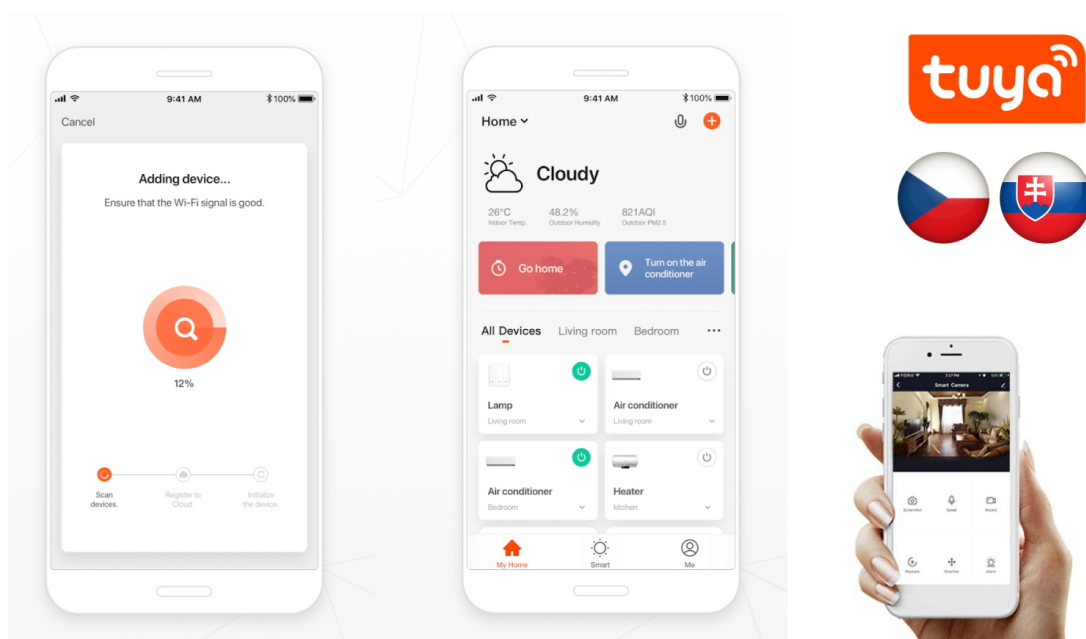

IMMAX NEO LITE BEAUTY SMART LED

Chytré stropní svítidlo s **ventilátorem** místnost nejen osvětlí, ale v horkých letních dnech i osvěží. Působivé provedení v kombinaci bílé a stříbrné barvy dodá vašemu interiéru luxusní nádech. Samozřejmostí je možnost **nastavení intenzity a teploty světla** na teplé, studené nebo neutrální. Ventilátor disponuje **pěti rychlostmi** i režimem opačného otáčení, které v chladnějších dnech zajistí cirkulaci teplého vzduchu shora dolů. Potěší také možnost **nastavení výšky svítidla** pomocí **kratší (35 cm) nebo delší (47,5 cm)** závěsné tyče. Díky integrovanému Wi-Fi modulu Tuya můžete svítidlo i ventilátor pohodlně ovládat přes mobilní aplikaci **IMMAX NEO PRO**, kompatibilní s iOS, Android, s hlasovými asistenty Amazon Alexa, Apple Siri zkratky, Google Assistant a dále se systémy TUYA, LIDL.

Součástí balení je dálkový ovladač.

ZÁKLADNÍ SPECIFIKACE

Příkon: 18 W (svítidlo), 40 W (ventilátor)

Světelný tok: 1800 lm

Barevná teplota: 3000/ 4000/ 6000 K

Index podání barev: >80

Stmívání: ano

Minimální životnost: 50 000 hodin

Materiál: kov, měď, ABS, plast

Vstupní napětí: AC 220-240 V

Rozměry: 1320 × 1320 × 350 mm

Barva: bílá-stříbrná

IMMAX NEO PRO:

[Aplikace pro Android](#)

[Aplikace pro iOS](#)