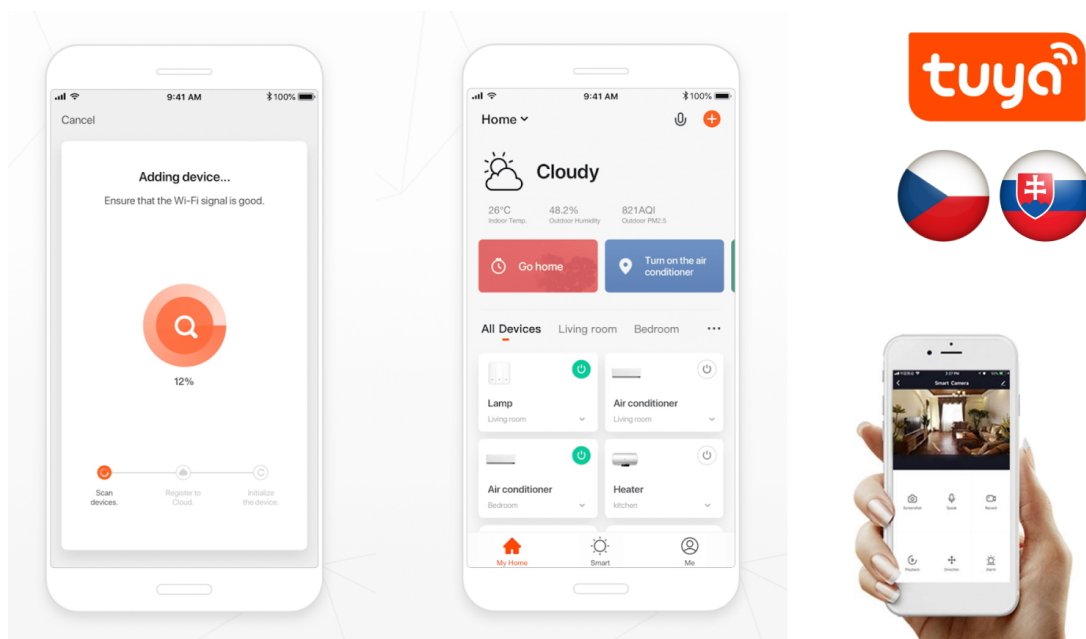

IMMAX NEO LITE VARIABLE SMART LED

Chytré stropní svítidlo s **ventilátorem** místnost nejen osvětlí, ale v horkých letních dnech i osvěží. Působivé provedení těla v matné černé barvě s unikátními oboustrannými lopatkami umožňuje přizpůsobit vzhled ventilátoru dle vašeho interiéru. **Jedna strana lopatek je v dekoru tmavého dřeva, druhá v elegantním stříbrném provedení.** Samozřejmostí je možnost **nastavení intenzity a teploty světla** na teplé, studené nebo neutrální. Ventilátor disponuje **pěti rychlostmi** i režimem opačného otáčení, které v chladnějších dnech zajistí cirkulaci teplého vzduchu shora dolů. Potěší také možnost **nastavení výšky svítidla** pomocí **kratší (35 cm) nebo delší (47,5 cm) závěsné tyče.** Díky integrovanému Wi-Fi modulu Tuya můžete svítidlo i ventilátor pohodlně ovládat přes mobilní aplikaci kompatibilní s hlasovými asistenty Amazon Alexa, Apple Siri zkratky a Google Assistant.

Součástí balení je dálkový ovladač.

ZÁKLADNÍ SPECIFIKACE

Příkon: 24 W (svítidlo), 40 W (ventilátor)

Světelný tok: 2400 lm

Barevná teplota: 3000/ 4000/ 6000 K

Index podání barev: >80

Stmívání: ne

Minimální životnost: 50 000 hodin

Materiál: kov, měď, ABS, plast

Vstupní napětí: AC 220-240 V

Rozměry: 1320 × 1320 × 350 mm

Barva: černá-stříbrná-hnědá (tmavé dřevo)

TuyaSmart:

[Aplikace pro Android](#)

[Aplikace pro iOS](#)