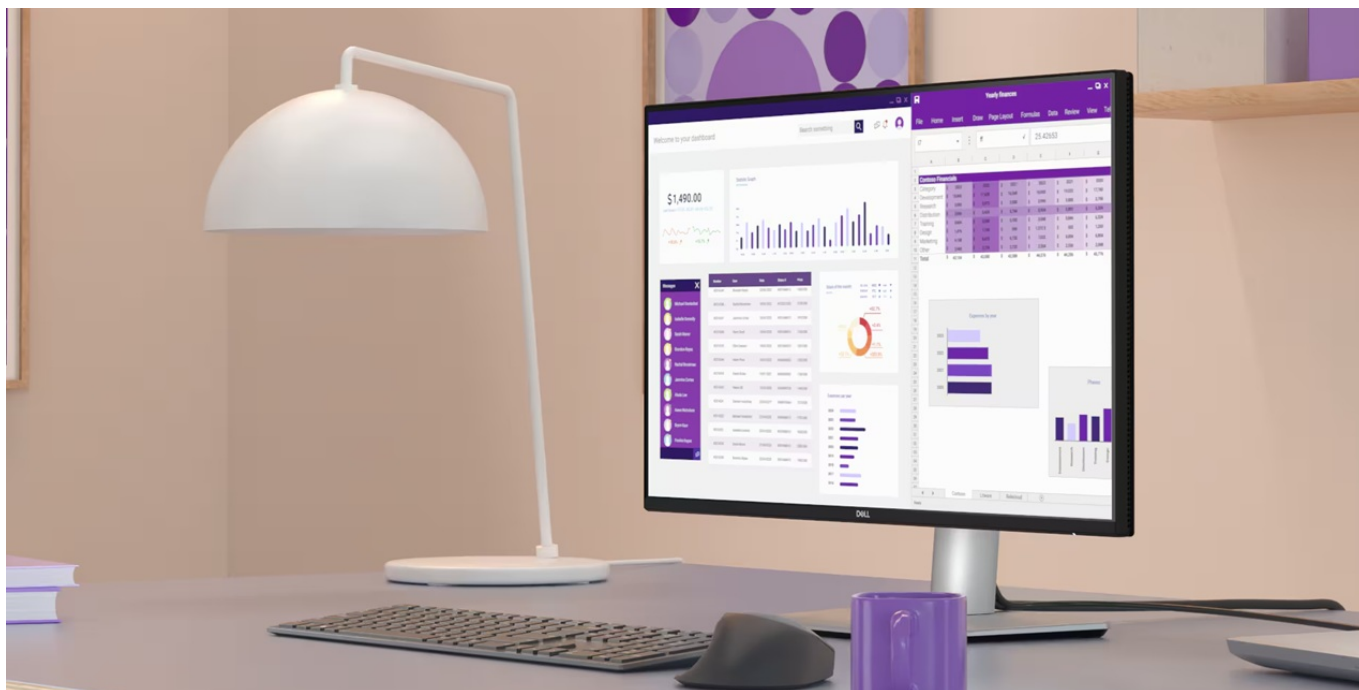

Popis

4K monitor Dell Pro 32 Plus P3225QE - takhle se na práci musí

Monitor Dell Pro 27 Plus P3225QE představuje výkon a ultra jemné rozlišení v elegantním designu. **Displej s úhlopříčkou 32 palců** vám zprostředkuje optimální plochu pro práci s moderním softwarem, sledování tabulek, dokumentů i multimédií zábavu. Díky **rozlišení 4K Ultra HD** je monitor Dell Pro 32 Plus P3225QE ideální **pro kreativní činnosti, editaci nebo tvorbu digitálního obsahu**. 4K rozlišení je zárukou ostrého obrazu, který zachytí všechny detaily, a díky tomu posune pracovní projekty i multimediální zážitky na další úroveň. **Obnovovací frekvence 100 Hz** zajistí méně blikání a více plynulého pohybu bez rušivých vlivů.

Výškově nastavitelný stojan s funkcí Pivot se postará o patřičný komfort a ergonomii během dlouhých hodin práce. Kromě námahy těla snižuje také námahu očí. **Technologie ComfortView Plus** potlačuje intenzitu modrého světla a efektivně chrání váš zrak při dlouhodobém sledování displeje.

Dell Pro 32 Plus P3225QE

LED monitor s úhlopříčkou **32"** disponující 4K Ultra HD rozlišením **3840 × 2160** obrazových bodů s poměrem stran **16 : 9**. Nabízí jas **350 cd/m²**, kontrastní poměr **1500 : 1**, 99% pokrytí sRGB, dobu odezvy **5 ms** a obnovovací frekvenci **100 Hz**. Pozorovací úhly **178° horizontálně i vertikálně** zaručí skvělou viditelnost z jakéhokoliv úhlu. K dispozici jsou také **tři porty USB 3.0**, ethernetový port **RJ-45** a dva porty **USB-C**, z nichž jeden kromě vysokorychlostního přenosu videa a dat umožňuje napájení připojených zařízení až do 90 W. Potěší také výškově nastavitelný stojan a funkce **Pivot**, která umožňuje otočení obrazovky o 90°.

Typ panelu: IPS

Úhlopříčka: 32"

Poměr stran: 16 : 9

Rozlišení: 3840 × 2160 px

Kontrastní poměr: 1500 : 1

Doba odezvy: 5 ms

Rozhraní: 1× HDMI, 1× DisplayPort, 2× USB-C 3.2 Gen1, 3× USB 3.2 Gen1 (USB 3.0), 1× RJ-45