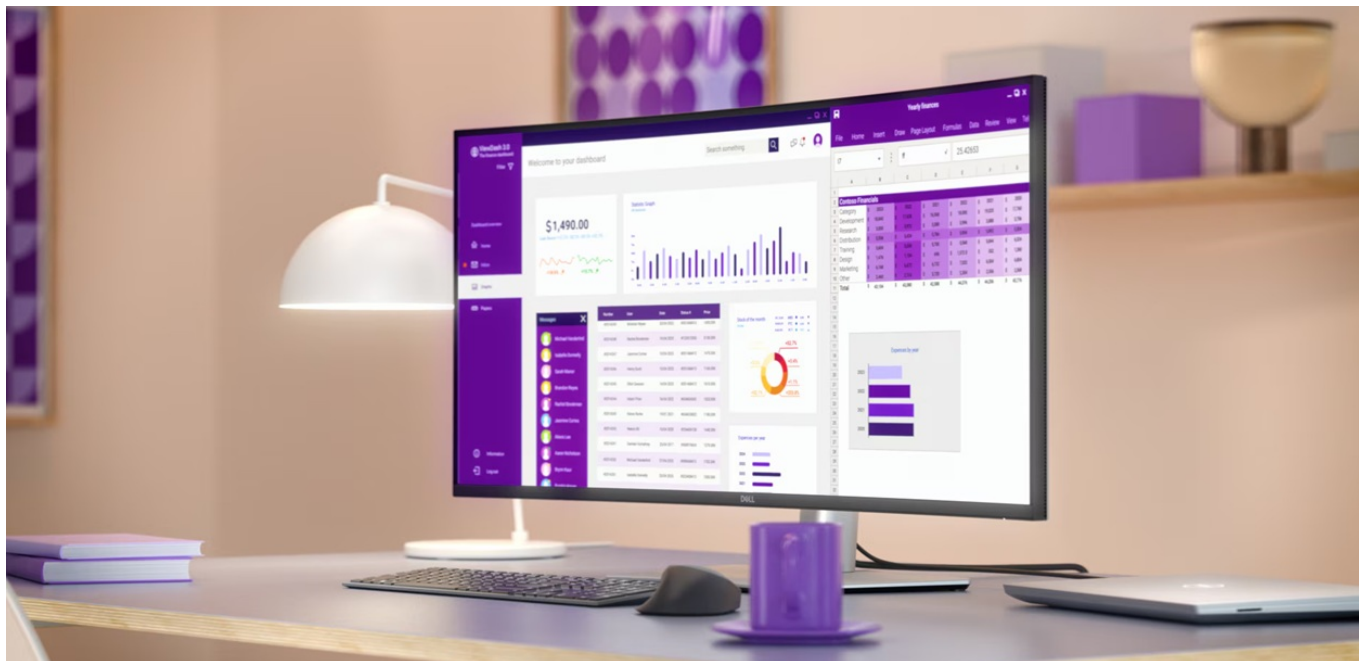

Popis

Monitor Dell Pro 34 Plus P3425WE - takhle se na práci musí

Prohnutý monitor Dell Pro 34 Plus P3425WE představuje výkon a ultra jemné rozlišení v elegantním designu. **Displej s úhlopříčkou 34,1 palců** vám zprostředkuje optimální plochu pro práci s moderním softwarem, sledování tabulek, dokumentů i multimédií zábavu. Díky **rozlišení WQHD** je monitor Dell Pro 34 Plus P3425WE ideální **pro kreativní činnosti, editaci nebo tvorbu digitálního obsahu**. WQHD rozlišení je zárukou ostrého obrazu, který zachytí všechny detaily, a díky tomu posune pracovní projekty i multimediální zážitky na další úroveň. **Obnovovací frekvence 100 Hz** zajistí méně blikání a více plynulého pohybu bez rušivých vlivů.

S více porty se to lépe táhne

Potěší také **bohatá konektivita**, která podpoří flexibilní činnost s celou řadou periferních zařízení a připojení různých zdrojů obrazu. K dispozici jsou porty **HDMI** a **DisplayPort**, nároční uživatelé ocení také přítomnost **USB 3.0** nebo **RJ-45** pro přímý a stabilní Ethernet. Nechybí ani praktické řešení **USB-C**, které vám umožní přenášet data nebo video a kompatibilní zařízení napájet výkonem až 90 W, a to jediným kabelem.

Dell Pro 34 Plus P3425WE

Prohnutý LED monitor s úhlopříčkou **34,1"** nabízí rozlišení **3440 × 1440** bodů s poměrem stran 21 : 9, jasem **350 cd/m²**, dobou odezvy 8 ms, obnovovací frekvencí **100 Hz** a pokrytím 99 % sRGB barevné palety. Příjemné jsou také pozorovací úhly **178° horizontálně i vertikálně**. Pro připojení periférií jsou k dispozici **tři USB 3.0 porty**, ethernetový port **RJ-45** a dva porty **USB-C**, z nichž jeden kromě vysokorychlostního přenosu videa a dat umožňuje napájení připojených zařízení až do 90 W. Zjistíte potěší také výškově nastavitelný podstavec.