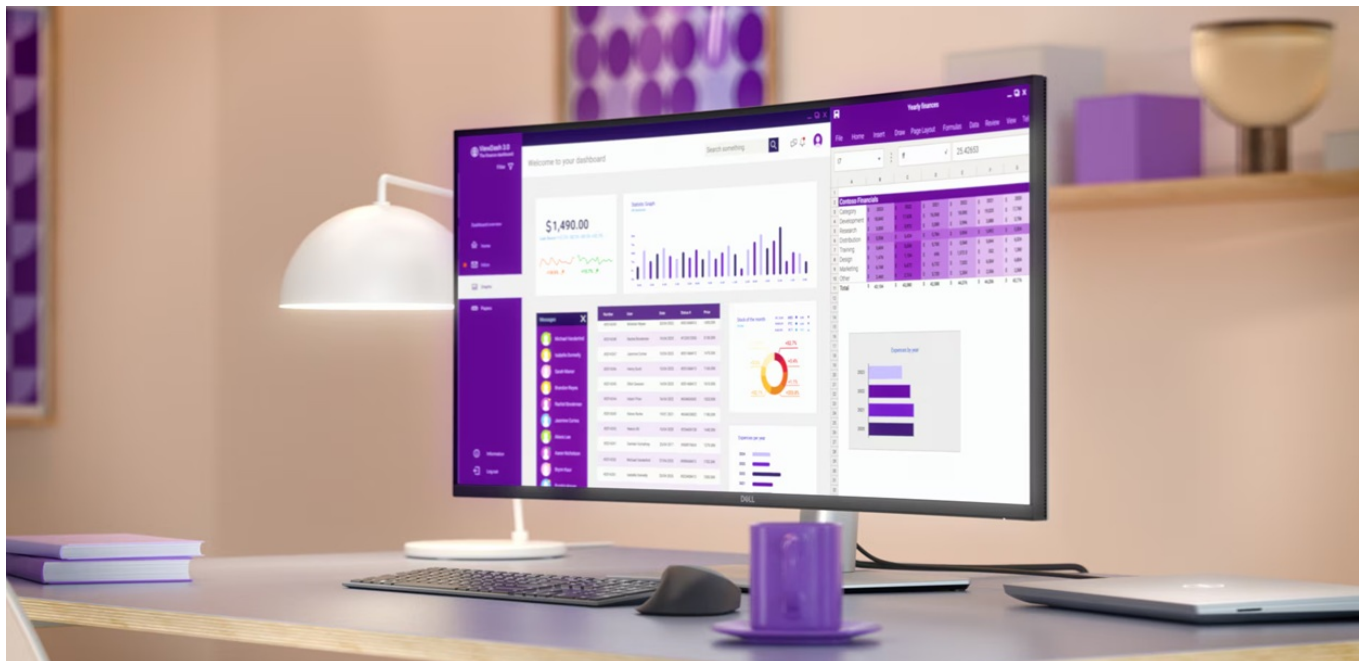

### Monitor Dell Pro 34 Plus P3425WE - takhle se na práci musí

**Prohnutý monitor Dell Pro 34 Plus P3425WE** představuje výkon a ultra jemné rozlišení v elegantním designu. **Displej s úhlopříčkou 34,1 palců** vám zprostředkuje optimální plochu pro práci s moderním softwarem, sledování tabulek, dokumentů i multimédií zábavu. Díky **rozlišení WQHD** je monitor Dell Pro 34 Plus P3425WE ideální **pro kreativní činnosti, editaci nebo tvorbu digitálního obsahu**. WQHD rozlišení je zárukou ostrého obrazu, který zachytí všechny detaily, a díky tomu posune pracovní projekty i multimediální zážitky na další úroveň. **Obnovovací frekvence 100 Hz** zajistí méně blikání a více plynulého pohybu bez rušivých vlivů.

## Dell Pro 34 Plus P3425WE

**Prohnutý** LED monitor s úhlopříčkou **34,1"** nabízí rozlišení **3440 × 1440** bodů s poměrem stran 21 : 9, jasem **350 cd/m<sup>2</sup>**, dobou odezvy 8 ms, obnovovací frekvencí **100 Hz** a pokrytím 99 % sRGB barevné palety. Příjemné jsou také pozorovací úhly **178° horizontálně i vertikálně**. Pro připojení periférií jsou k dispozici **tři USB 3.0 porty**, ethernetový port **RJ-45** a dva porty **USB-C**, z nichž jeden kromě vysokorychlostního přenosu videa a dat umožňuje napájení připojených zařízení až do 90 W. Zjistíte potěší také výškově nastavitelný podstavec.