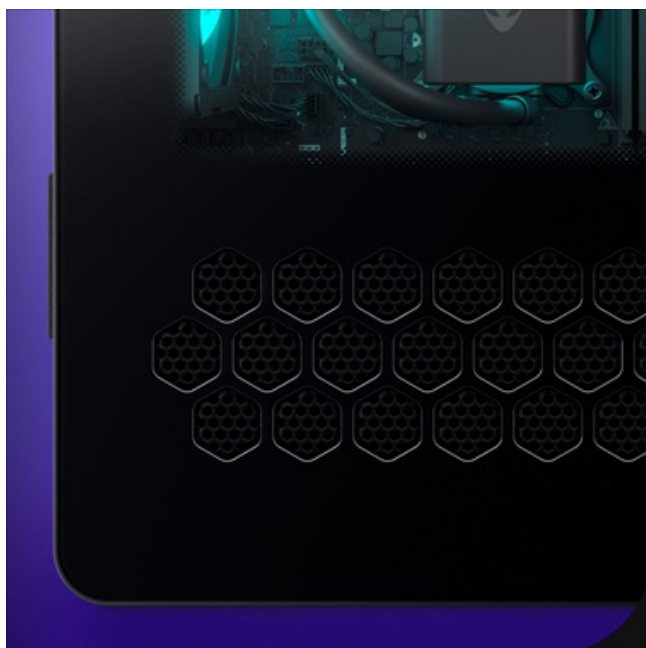

Popis

DELL Alienware Aurora R17 - jistá sázka na herní vítězství

Výkonný **stolní počítač DELL Alienware Aurora R17** pro herní nadšence a fanoušky multimédií. Tento model je vybaven špičkovým **procesorem Intel Core Ultra 7 265F** a v tandemu s **dedikovanou grafickou kartou NVIDIA GeForce RTX 5080** zajistí plynulý chod moderních her a aplikací bez kompromisů na nejvyšší detaily a snímkovou frekvenci.

- **procesor Intel Core Ultra** s výkonem pro náročné hry a aplikace
- **grafická karta NVIDIA GeForce RTX 5080** pro špičkovou herní grafiku a realistické detaily
- **SSD disk** zajistí rychlé načítání her a systému
- pokročilé **chlazení**
- **moderní design** v elegantní černé s průhlednou bočnicí