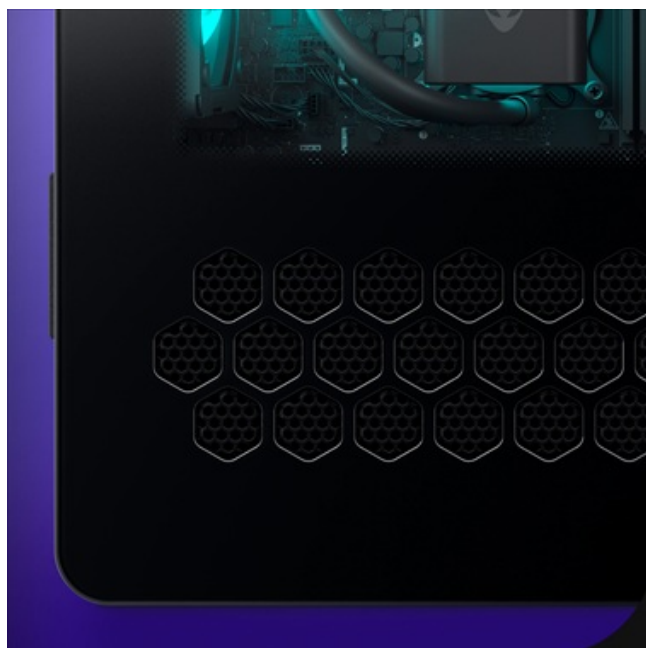

Popis

DELL Alienware Aurora R17 - jistá sázka na herní vítězství

Výkonný **stolní počítač DELL Alienware Aurora R17** pro herní nadšence a fanoušky multimédií. Tento model je vybaven špičkovým **procesorem Intel Core Ultra 9 285** a v tandemu s **dedikovanou grafickou kartou NVIDIA GeForce RTX 5080** zajistí plynulý chod moderních her a aplikací bez kompromisů na nejvyšší detaily a snímkovou frekvenci.

- **procesor Intel Core Ultra** s výkonem pro náročné hry a aplikace
- **grafická karta NVIDIA GeForce RTX 5080** pro špičkovou herní grafiku a realistické detaily
- **SSD disk** zajistí rychlé načítání her a systému
- pokročilé **chlazení**
- **moderní design** v elegantní černé s průhlednou bočnicí