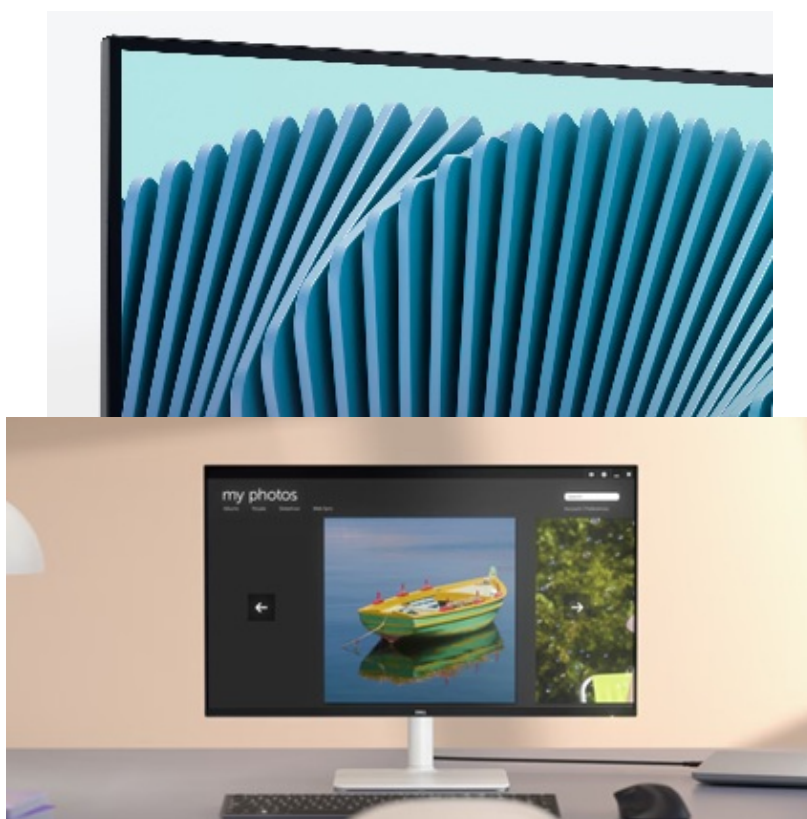

Popis

Dell 27 Plus 4K S2725QS - 4K obraz pro kreativní práci i hraní her

Monitor Dell 27 Plus 4K S2725QS představuje vaši bránu do sledování v **ultra jemném rozlišení 4K**. Nabízí prostorný **displej s úhlopříčkou 27 palců**, na kterém přehledně zobrazíte PC aplikace, internetové stránky a rozmanitý multimediální obsah. Je ideální pro náročnou práci, grafické úpravy a editaci projektů i multimediální zábavu.

IPS panel produkuje široké pozorovací úhly, abyste veškerý obsah mohli sledovat pohodlně a bez zkreslení barev i při pohledu ze stran. Přesné podání barev zajišťuje **99% pokrytí spektra sRGB**. Díky tomu je monitor **Dell 27 Plus 4K S2725QS** vhodný pro precizní činnosti spojené s editací fotografií, videí, tvorbu vizuálů apod.

Dell 27 Plus 4K S2725QS

LED monitor s úhlopříčkou **27"** disponující 4K rozlišením **3840 x 2160** obrazových bodů s poměrem stran 16 : 9. Nabízí jas **350 cd/m²**, kontrastní poměr **1500 : 1**, dobu odezvy **4 ms**, pokrytí **99 % sRGB**. Použitá technologie **IPS** poskytuje široké pozorovací úhly **178° horizontálně i vertikálně**. Ozvučení zajišťují integrované **stereo reproduktory** s celkovým výkonem **10 W**. Obnovovací frekvence až **120 Hz** spolu s podporou technologií **AMD FreeSync Premium** nabízí intenzivní akci bez trhání, zadržávání nebo rozmazávání obrazu při pohybu. Monitor nabízí také možnost montáže na stěnu díky **VESA** uchycení. Potěší také výškově nastavitelný stojan a funkce **Pivot**.