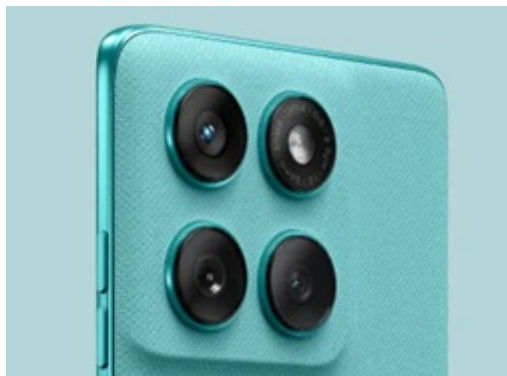

Jan Skopový (hw.ddfu.org)

hello@ddf.org

+420 731 533677

13.04.26 5:40:16

MOTOROLA EDGE 60 FUSION AMAZONITE

Cena celkem:	9 999 Kč (bez DPH: 8 264 Kč)
Běžná cena:	10 999 Kč
Ušetříte:	1 000 Kč
Kód zboží:	MOBMOT1164
Part No.:	PB7E0060RO
Záruka:	24 měs.
Stav:	Nové zboží

Popis

Motorola Edge 60 Fusion - moderní smart technologie do kapsy

Smartphone Motorola Edge 60 Fusion kombinuje výkon s elegantním designem. Přední stranu zaujímá velký **6,67" P-OLED displej** se **Super HD rozlišením**, který vám zprostředkuje dokonale ostrý obraz se všemi detaily. Podporuje rovněž vysoký jas a **obnovovací frekvenci 120 Hz**, díky čemuž vykresluje obraz hladce a plynule. Chytrý mobilní telefon **Motorola Edge 60 Fusion** si skvěle poradí také se zobrazením barev a náročnými výpočetními procesy.

Je osazen **8jádrovým procesorem MediaTek Dimensity 7300** a obří **12GB RAM**, díky čemuž zvládne jakoukoli výzvu rychle a bez zpoždění. Zprostředkuje vám plynulou multimediální zábavu a i nekompromisní multitasking. **Baterie s kapacitou 5200 mAh** vám poskytne energii na celý den plný produktivity. Navíc díky podpoře **rychlého 68W napájení TurboPower** doplníte energii za velmi krátkou dobu.

Fotoaparáty pro každou scénérii

Výbava zahrnuje samozřejmě **soustavu výkonných fotoaparátů**, které si poradí v každé situaci. **Duální zadní fotoaparát** je připraven zachytit všechny okamžiky a pomocí moto ai je vyladit na nejvyšší úroveň. Hlavní fotoaparát s technologií **Ultra Pixel** a **Sony LYTIA 700C** ocení všichni nároční uživatelé. Nechybí ani optická stabilizace obrazu, aby vaše snímky dosahovaly té nejvyšší kvality. Vše vměstnáno do **extra odolné konstrukce**, která splňuje **stupeň krytí IP68/IP69** i vojenský standard **MIL-STD 810H**.