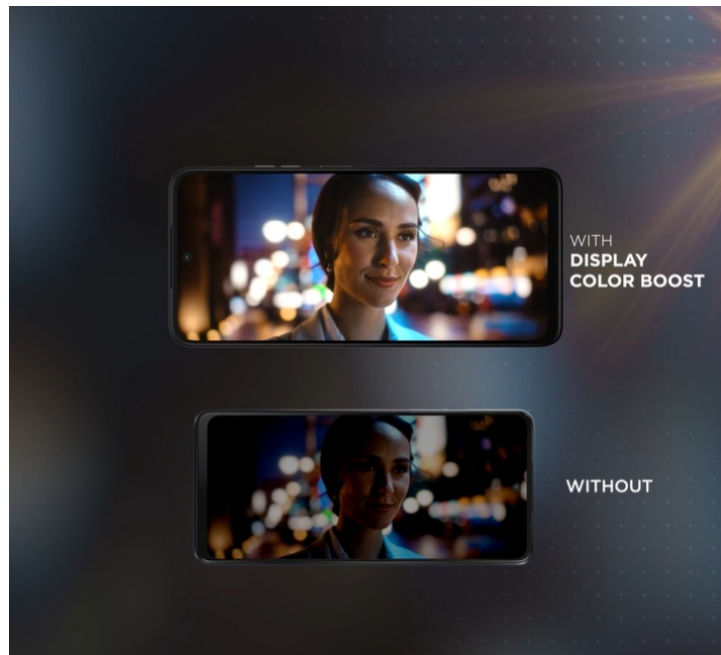

## Motorola Moto G35 - ideální rovnováha výkonu a funkcí pro každý den

Smartphone **Motorola Moto G35** potěší uživatele solidním výkonem, elegantním vzhledem a bohatou nabídkou moderních funkcí. Tento model je vybaven **velkým 6,72" displejem**, který nabízí ostré **Full HD+ rozlišení** a dosahuje **obnovovací frekvence 120 Hz**. Díky tomu zajišťuje plynulé zobrazení a živé multimediální zážitky. Obraz je natolik hladký a displej prostorný, že podpoří komfortní sledování filmů, videí, práci s aplikacemi nebo hraní her.

Výbava obsahuje také **zadní duální fotoaparát s technologií Quad Pixel** a rozlišením 50 + 8 Mpx pro zachycení snímků ve vysoké kvalitě a detailech. **Přední 16Mpx kamera** zase poslouží všem fanouškům selfie momentek a videohovorů. **Baterie s kapacitou 5 000 mAh** zajistí dlouhou výdrž na jedno nabití. Konektivita zahrnuje mimo jiné podporu **sítě 5G** pro svižné stahování velkých objemů dat, plynulé streamování, on-line komunikaci nebo hraní po síti. Mezi další praktické funkce patří například snadné a bezpečné odemknutí pomocí **čtečky otisku prstů** nebo **rozpoznávání obličeje**.