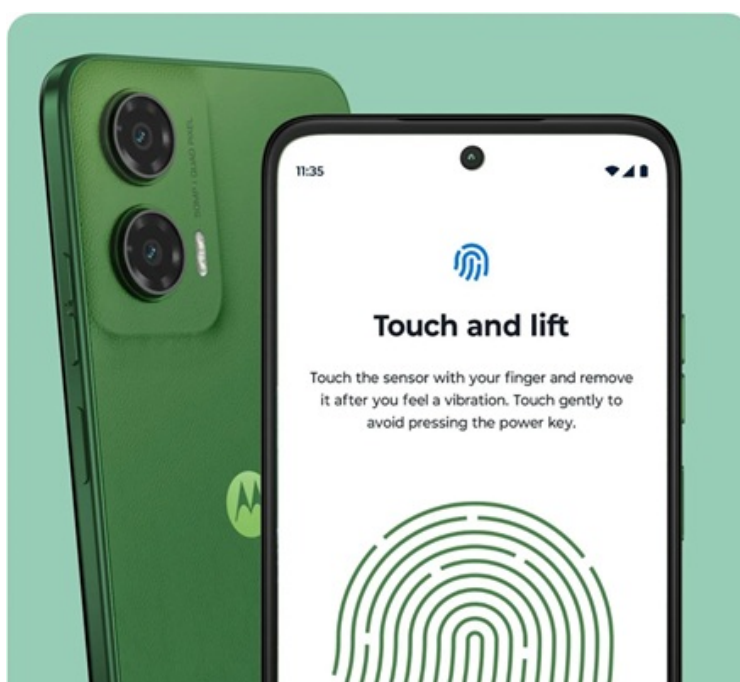

## Motorola Moto G35 - ideální rovnováha výkonu a funkcí pro každý den

Smartphone **Motorola Moto G35** potěší uživatele solidním výkonem, elegantním vzhledem a bohatou nabídkou moderních funkcí. Tento model je vybaven **velkým 6,72" displejem**, který nabízí ostré **Full HD+ rozlišení** a dosahuje **obnovovací frekvence 120 Hz**. Díky tomu zajišťuje plynulé zobrazení a živé multimediální zážitky. Obraz je natolik hladký a displej prostorný, že podpoří komfortní sledování filmů, videí, práci s aplikacemi nebo hraní her.

Výbava obsahuje také **zadní duální fotoaparát s technologií Quad Pixel** a rozlišením 50 + 8 Mpx pro zachycení snímků ve vysoké kvalitě a detailech. **Přední 16Mpx kamera** zase poslouží všem fanouškům selfie momentek a videohovorů. **Baterie s kapacitou 5 000 mAh** zajistí dlouhou výdrž na jedno nabití. Konektivita zahrnuje mimo jiné podporu **sítě 5G** pro svižné stahování velkých objemů dat, plynulé streamování, on-line komunikaci nebo hraní po síti. Mezi další praktické funkce patří například snadné a bezpečné odemknutí pomocí **čtečky otisku prstů** nebo **rozpoznávání obličeje**.