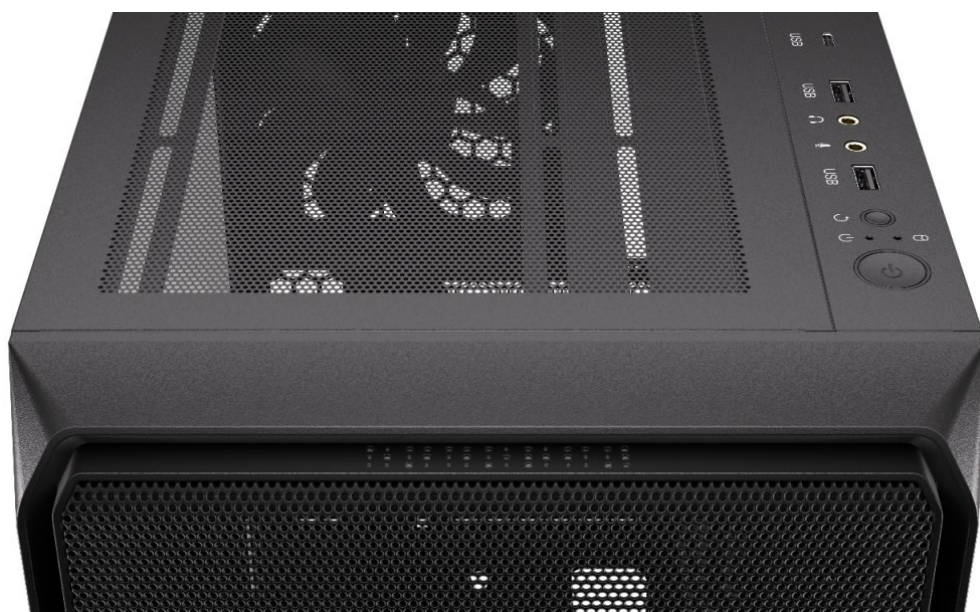

### Endorfy Arx 500 Core - skříň pro všechny PC kutily

**PC skříň Endorfy Arx 500 Core** v moderním designu s průhlednou bočnicí, která představuje spolehlivou základnu pro stavbu vašeho počítačového systému. Provedení **skříňě Middle Tower** poskytuje dostatek prostoru pro uložení základní desky, grafické karty, disků a dalších komponent. Umožní vám vytvořit **rozmanité konfigurace** zaměřené na gaming a multimediální zábavu, tvorbu obsahu nebo každodenní pracovní nasazení.

### **Endorfy Arx 500 Core**

Skříň formátu Middle Tower s **průhlednou bočnicí** a **mesh panelem** na přední straně nabízí **šest 2,5"** pozic pro SSD disky a **jednu 3,5"** pozici pro pevný disk. Na horním panelu naleznete dva porty **USB 3.0**, jeden port **USB-C** a dále také konektor pro sluchátka a konektor pro mikrofon. Skříň je osazena **dvěma ventilátory o velikosti 140 mm** a nabízí ještě **pět volných pozic pro ventilátory**. Důmyslné řešení umožňuje pohodlné umístění **až 360 mm dlouhého výměníku** vodního chlazení na přední straně. Ve skříni je dostatek prostoru pro chladič CPU do výšky až 179 mm a grafickou kartu o délce 350 mm. Skříň je dodávána **bez zdroje**. Součástí je také **sada prachových filtrů**.

## **ZÁKLADNÍ SPECIFIKACE**

**Provedení skříně:** Middle Tower

**Interní pozice:** 6 × 2,5", 1 × 2,5"/3,5"

**Kompatibilita základní desky:** ATX, Micro ATX, Mini-ITX

**Zdroj:** bez zdroje

**Konektory na horním panelu:** 2 × USB 3.0, 1 × USB-C, 1 × sluchátkový výstup, 1 × vstup pro mikrofon

**Rozměry:** 486 × 429 × 228 mm

**Barva:** černá